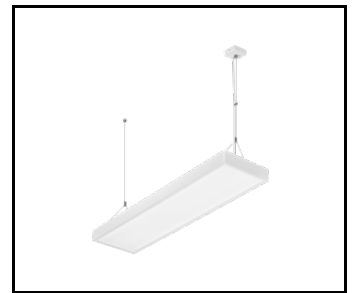

CONTRA LED-Pendelsystem
1200x300 (374692)