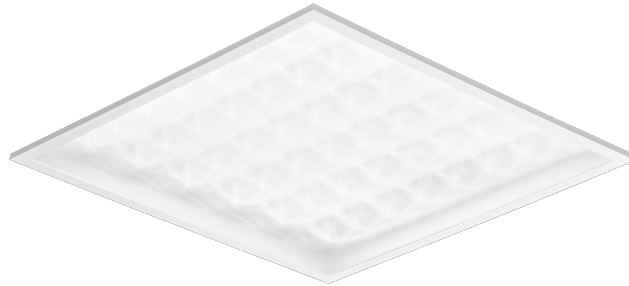

# CONTRA PLUS LED 620X620MM MULTI 3600-5500LM 840/830 IP40/IP20 II SCHUTZKLASSE PRM PMMA 26-39W DALI

DETAILLIERTE PRODUKTKARTE

## TECHNISCHE PARAMETER

<b>Index:</b>	375286
<b>Nennleistung [W] - Reichweite:</b>	26-39
<b>Lumenoutput [lm] - Reichweite:</b>	3600-5500
<b>Farbe [K] - Reichweite:</b>	4000/3000
<b>IP-Schutzart:</b>	IP40/IP20
<b>IK-Stoßfestigkeitsgrad:</b>	IK03
<b>Farb- wiedergabe- index:</b>	>80
<b>Energieeffizienzklasse:</b>	C
<b>Material Gehäuse:</b>	beschichtetes Aluminium
<b>Material Diffusor:</b>	PMMA

## CHARAKTERISTIK

Das vielseitige LED-Panel Contra Plus LED zeichnet sich durch sein niedriges, schlankes Profil und sein elegantes Design aus. Geeignet für den Einbau in Moduldecken, den Anbau oder die Abhängung mit einem zusätzlichen Rahmen (als Zubehör erhältlich). Leuchte mit integriertem energiesparendem LED-Modul, aus weiß lackiertem Aluminiumprofil, ausgestattet mit strukturiertem Mehrschichtschirm PMMA MAT oder PRM für eine perfekte Lichtstreuung.