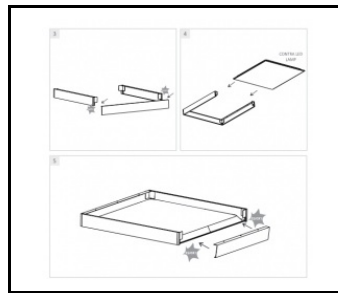

CONTRA LED Aufputzrahmen CLICK
600x600x65mm (374715)