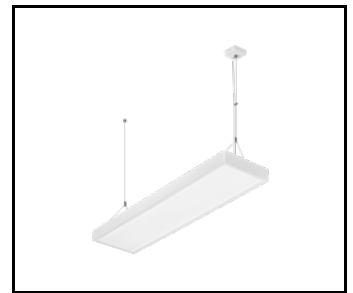

CONTRA LED-Pendelsystem
1200x300 (374692)