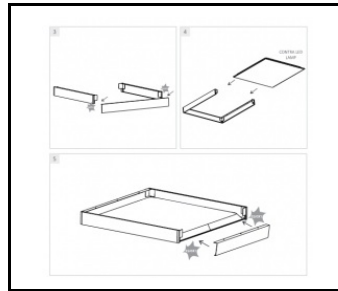

CONTRA LED Aufputzrahmen CLICK
600x600x65mm (374715)