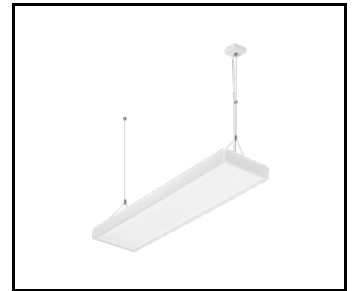

CONTRA LED-Pendelsystem
1200x300 (374692)