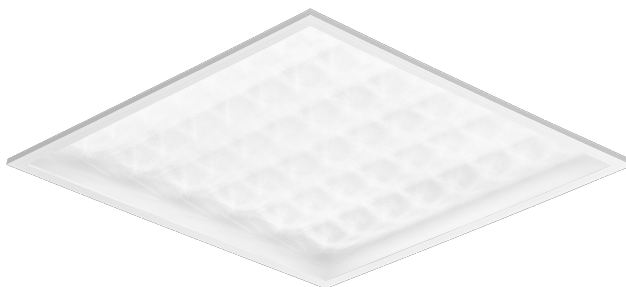

CONTRA LED 620X620MM 4500LM 840 IP40/IP20 SCHUTZKLASSE PRM PS 31W DALI

DETAILLIERTE PRODUKTKARTE

TECHNISCHE PARAMETER

Index:	375316
IP-Schutzart:	IP40/IP20
IK-Stoßfestigkeitsgrad:	IK06
Nennleistung der Leuchte [W]*:	31
Lichtstrom [lm]*:	4500
Farbtemperatur [K]:	4000
Farb- wiedergabe- index:	>80
Energieeffizienzklasse:	C
Schutzklasse:	II
Material Gehäuse:	beschichtetes Aluminium

CHARAKTERISTIK

Das vielseitige LED-Paneel Contra LED zeichnet sich durch sein niedriges, schlankes Profil und sein elegantes Design aus. Geeignet für den Einbau in Moduldecken, den Anbau oder die Abhängung mit einem zusätzlichen Rahmen (als Zubehör erhältlich). Leuchte mit integriertem energiesparendem LED-Modul, aus weiß lackiertem Aluminiumprofil, ausgestattet mit strukturiertem Mehrschichtschirm PS MAT oder PRM für eine perfekte Lichtstreuung.

CONTRA LED 620X620MM 4500LM 840 IP40/IP20

SCHUTZKLASSE PRM PS 31W DALI

DETAILLIERTE PRODUKTKARTE

TABLE TECHNISCHE PARAMETER

Index:	375316	Material Gehäuse:	beschichtetes Aluminium
EAN:	590596375316	Farbe Gehäuse:	weiss
Lichtquelle:	LED	Abmessungen (H/B/T/H) [mm]:	620/620/30
Nennleistung der Leuchte [W]:	31	IK-Stoßfestigkeitsgrad:	IK06
Versorgungsspannung [V]:	220-240	IP-Schutzart:	IP40/IP20
Frequenz:	50-60	Montage:	Einbau, Anbau-, Hänge-
Lichtstrom [lm]:	4500	Betriebstemperatur [°C]:	von 0 bis +35
Lichtausbeute [lm/W]:	146	UGR (4H8H):	<19
Energieeffizienzklasse:	C	DIMM DALI:	ja
Schutzklasse:	II	Eigengewicht [kg]:	1.600
Farbtemperatur [K]:	4000	Kategorietyp:	raster
Farb- wiedergabe- index:	>80	Lebensdauer LED L70B50 [h]:	228000
Abstrahl- winkel [°]:	115	Lebensdauer LED L80B20 [h]:	143000
Überspannungsschutz [kV]:	2	Lebensdauer LED L90B10 [h]:	68000
Material Diffusor:	PS	Zusätzliches Zubehör:	Aufputzrahmen. Hängesystem
Typ Diffusor:	PRM	Garantie [Jahre]:	5
Farbe Diffusor:	transparent	CE-Zertifikat:	80/2023
Material Optik:	PMMA	Anleitung:	Download PDF
Optik:	Linse	Photobiologische Sicherheit:	RG0 - risikofreie Gruppe