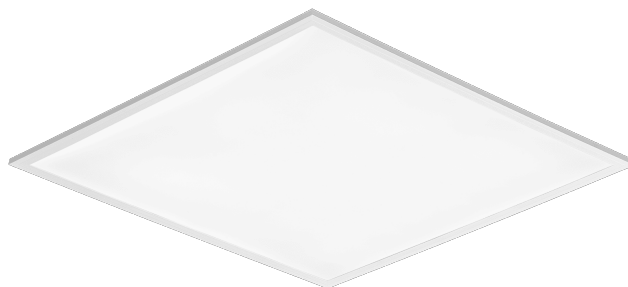

# CONTRA LED 620X620MM 4300LM 840 IP40/IP20

## SCHUTZKLASSE MAT PS 31W

DETAILLIERTE PRODUKTKARTE

### TECHNISCHE PARAMETER

<b>Index:</b>	375347
<b>IP-Schutzart:</b>	IP40/IP20
<b>IK-Stoßfestigkeitsgrad:</b>	IK06
<b>Nennleistung der Leuchte [W]*:</b>	31
<b>Lichtstrom [lm]*:</b>	4300
<b>Farbtemperatur [K]:</b>	4000
<b>Farb- wiedergabe- index:</b>	>80
<b>Energieeffizienzklasse:</b>	C
<b>Schutzklasse:</b>	II
<b>Material Gehäuse:</b>	beschichtetes Aluminium

### CHARAKTERISTIK

Das vielseitige LED-Paneel Contra LED zeichnet sich durch sein niedriges, schlankes Profil und sein elegantes Design aus. Geeignet für den Einbau in Moduldecken, den Anbau oder die Abhängung mit einem zusätzlichen Rahmen (als Zubehör erhältlich). Leuchte mit integriertem energiesparendem LED-Modul, aus weiß lackiertem Aluminiumprofil, ausgestattet mit strukturiertem Mehrschichtschirm PS MAT oder PRM für eine perfekte Lichtstreuung.