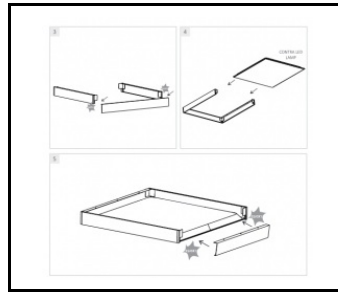

CONTRA LED Aufputzrahmen CLICK
600x600x65mm (374715)