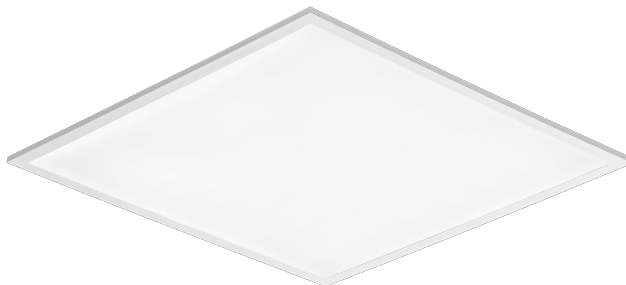

# CONTRA LED 620X620MM 3200LM 840 IP40/IP20 SCHUTZKLASSE MAT PS 24W DALI

DETAILLIERTE PRODUKTKARTE

## TECHNISCHE PARAMETER

<b>Index:</b>	375354
<b>IP-Schutzart:</b>	IP40/IP20
<b>IK-Stoßfestigkeitsgrad:</b>	IK06
<b>Nennleistung der Leuchte [W]*:</b>	24
<b>Lichtstrom [lm]*:</b>	3200
<b>Farbtemperatur [K]:</b>	4000
<b>Farb- wiedergabe- index:</b>	>80
<b>Energieeffizienzklasse:</b>	D
<b>Schutzklasse:</b>	II
<b>Material Gehäuse:</b>	beschichtetes Aluminium

## CHARAKTERISTIK

Das vielseitige LED-Paneel Contra LED zeichnet sich durch sein niedriges, schlankes Profil und sein elegantes Design aus. Geeignet für den Einbau in Moduldecken, den Anbau oder die Abhängung mit einem zusätzlichen Rahmen (als Zubehör erhältlich). Leuchte mit integriertem energiesparendem LED-Modul, aus weiß lackiertem Aluminiumprofil, ausgestattet mit strukturiertem Mehrschichtschirm PS MAT oder PRM für eine perfekte Lichtstreuung.

## ANWENDUNGSBEREICHE

Die Leuchte ist für den Innenbereich im Büro (Büros, Konferenzräume) oder im repräsentativen Bereich (Hotels, Restaurants), für die Beleuchtung von öffentlichen Einrichtungen wie Krankenhäusern, Bildungseinrichtungen, Büros, Hallen, Garagen, Gängen, Lagern, Geschäften sowie in der Lebensmittelindustrie und in lebensmittelbezogenen Einzelhandels- und Dienstleistungseinrichtungen vorgesehen. Das einzigartige Design und die hervorragende Lichtleistung ermöglichen den Einsatz der CONTRA LED als Hauptlichtquelle, auch für Arbeiten, die eine visuelle Fokussierung erfordern. Die Lampe eignet sich sowohl für neue Anwendungen als auch für den Ersatz von herkömmlichen T8- und T5-Leuchten durch energieeffiziente LED-Lösungen.