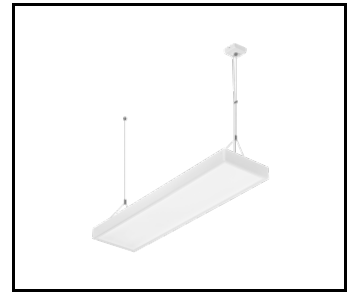

CONTRA LED-Pendelsystem
1200x300 (374692)