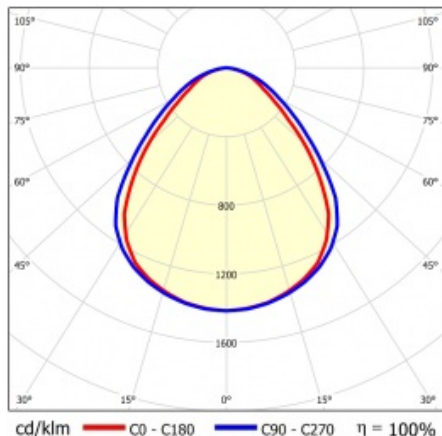

SQ 1200 5350LM PRM RCR I CL. IP20 1192X292MM 840 (44W)

PODROBNÁ PRODUKTOVÁ KARTA

TABULKA TECHNICKÝCH PARAMETRŮ

Index:	412462	Barva těla:	bílý
EAN:	5905963412462	Rozměry (V/Š/H/V) [mm]:	45/291/1191
Zdroj světla:	LED modul	Instalační rozměry [mm]:	263/1070
Nominální výkon [W]:	44	Stupeň těsnosti:	IP20
Jmenovité napájecí napětí [V]:	220-240	Montážní verze:	přisazená, možná zapuštěná do modulových stropů
Frekvence [Hz]:	50-60	Rádiový detektor pohybu:	ano
Světelný tok svítidla [lm]:	5350	Rozměry jednoho kartonu (V/Š/H) [mm]:	55
Světelná účinnost svítidla [lm/W]:	116	Počet kusů na paletě [ks]:	50
Energetická třída:	D	Čistá hmotnost [kg]:	1.700
Třída ochrany:	I	Typ kategorie:	rastry
Teplota barvy [K]:	4000	Životnost LED L70B50 [h]:	132000
Index podání barev (Ra):	>80	Životnost LED L80B20 [h]:	84000
SDCM:	≤ 5	Životnost LED L90B10 [h]:	42000
Účinek:	0.95	Typ vyzářování:	Otevřený prostor
Úhel osvětlení [°]:	120	UGR (4H8H):	19.9
Materiál difuzoru:	PS	Záruka [roky]:	5
Typ difuzoru:	PRM	Certifikát CE:	09/2024
Barva difuzoru:	clear	Manuál:	Download PDF
Materiál karoserie:	ABS		

SVĚTELNÁ KŘIVKA

Datum vytvoření karty: 28 červen 2024

Výrobce si vyhrazuje právo na změny v průběhu zdokonalování výrobku a na konstrukční změny nebo modernizaci prezentovaného výrobku. Svítidlo splňuje požadavky směrnice EU ROHS 2001/65/EU. Produktový list není obchodní nabídkou. *Tolerance parametrů je +/- 10%.

Tento produkt podléhá pravidlům recyklace elektrické a elektronické zařízení

Certifikát CE - č.: 09/2024

Lena Lighting S.A.
ul. Kórnicka 52, 63-000 Środa Wielkopolska
tel. +48 61 28 60 333 (Pn-Pt, 8-16), e-mail: hello@lenalighting.pl, www.lenalighting.pl