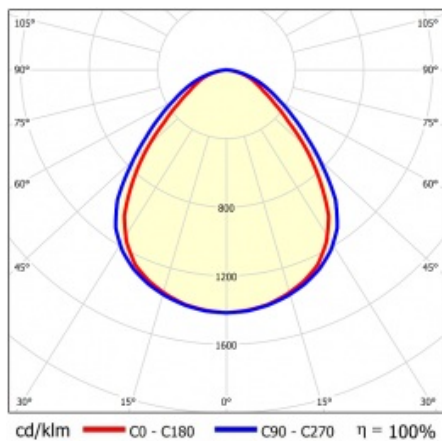

SQ 1200 5350LM PRM RCR I CL. IP20 1192X292MM 840 (44W)

PODROBNÁ PRODUKTOVÁ KARTA

TABULKA TECHNICKÝCH PARAMETRŮ

Index:	412462	Instalační rozměry [mm]:	263/1070
EAN:	5905963412462	Stupeň těsnosti:	IP20
Zdroj světla:	LED modul	Montážní verze:	přisazená, možná zapuštěná do modulových stropů
Nominální výkon [W]:	44	Rádiový detektor pohybu:	ano
Jmenovité napájecí napětí [V]:	220-240	Rozměry jednoho kartonu (V/Š/H) [mm]:	55
Frekvence [Hz]:	50-60	Počet kusů na paletě [ks]:	50
Světelný tok svítidla [lm]:	5350	Čistá hmotnost [kg]:	1.700
Světelná účinnost svítidla [lm/W]:	116	Typ kategorie:	Kazetová svítidla
Energetická třída:	D	Životnost LED L70B50 [h]:	132000
Třída ochrany:	I	Životnost LED L80B10 [h]:	84000
Teplota barvy [K]:	4000	Životnost LED L90B10 [h] [h]:	42000
Index podání barev (Ra) >:	80	Typ vyzářování:	Otevřený prostor
SDCM:	5	UGR (4H8H):	19.9
Účinek:	0.95	Fotobiologická bezpečnost:	RG0 - skupina bez rizika
Úhel osvětlení [°]:	120	Záruka [roky]:	5
Materiál difuzoru:	PS	Certifikát CE:	09/2024
Typ difuzoru:	PRM	Environmentální deklaráce (EPD):	944/2026
Barva difuzoru:	průhledný	Manuál:	Download PDF
Materiál karosérie:	ABS	Certifikáty ISO:	9001:2015, 14001:2015, 45001:2018, 50001:2018
Barva těla:	bílý	Plik LDT:	Download
Rozměry (V/Š/H/V) [mm]:	45/291/1191		

SVĚTELNÁ KŘIVKA

Datum vytvoření karty: 02 únor 2026

Výrobce si vyhrazuje právo na změny v průběhu zdokonalování výrobku a na konstrukční změny nebo modernizaci prezentovaného výrobku. Svítidlo splňuje požadavky směrnice EU ROHS 2001/65/EU. Produktový list není obchodní nabídkou. *Tolerance parametrů je +/- 10%.

Tento produkt podléhá pravidlům recyklace elektrické a elektronické zařízení

Certifikát CE - č.: 09/2024

Lena Lighting S.A.
ul. Kórnicka 52, 63-000 Środa Wielkopolska
tel. +48 61 28 60 333 (Pn-Pt, 8-16), e-mail: hello@lenalighting.pl, www.lenalighting.pl