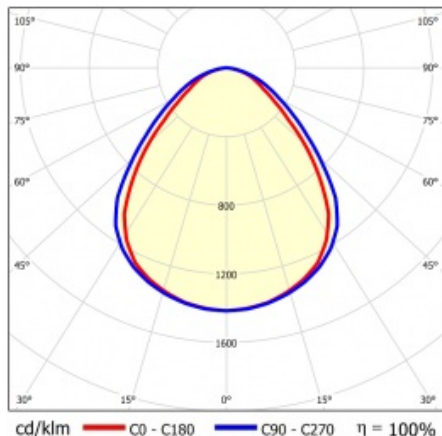

SQ 1200 4900LM PRM DALI I CL. IP20 1192X292MM 830 (44W)

PODROBNÁ PRODUKTOVÁ KARTA

TABULKA TECHNICKÝCH PARAMETRŮ

Nominální výkon [W]:	44	Barva těla:	bílý
Index:	412455	Rozměry (V/Š/H/V) [mm]:	45/291/1191
Teplota barvy [K]:	3000	Instalační rozměry [mm]:	263/1070
EAN:	5905963412455	Stupeň těsnosti:	IP20
Světelný tok svítidla [lm]:	4900	Montážní verze:	přisazená, možná zapuštěná do modulových stropů
Zdroj světla:	LED modul	DIMM DALI:	ano
Typ difuzoru:	PRM	Rozměry jednoho kartonu (V/Š/H) [mm]:	55
Jmenovité napájecí napětí [V]:	220-240	Počet kusů na paletě [ks]:	50
Frekvence [Hz]:	50-60	Čistá hmotnost [kg]:	1.720
Světelná účinnost svítidla [lm/W]:	116	Typ kategorie:	rastry
Energetická třída:	E	Životnost LED L70B50 [h]:	132000
Třída ochrany:	I	Životnost LED L80B20 [h]:	84000
Index podání barev (Ra):	>80	Životnost LED L90B10 [h] [h]:	42000
SDCM:	≤ 5	Typ vyzářování:	Otevřený prostor
Účinek:	0.95	Záruka [roky]:	5
Úhel osvětlení [°]:	120	Certifikát CE:	09/2024
Materiál difuzoru:	PS	Manuál:	Download PDF
Barva difuzoru:	clear		
Materiál karoserie:	ABS		

SVĚTELNÁ KŘIVKA

Datum vytvoření karty: 28 červen 2024

Výrobce si vyhrazuje právo na změny v průběhu zdokonalování výrobku a na konstrukční změny nebo modernizaci prezentovaného výrobku. Svítidlo splňuje požadavky směrnice EU ROHS 2001/65/EU. Produktový list není obchodní nabídkou. *Tolerance parametrů je +/- 10%.

Tento produkt podléhá pravidlům recyklace elektrické a elektronické zařízení

Certifikát CE - č.: 09/2024

Lena Lighting S.A.
ul. Kórnicka 52, 63-000 Środa Wielkopolska
tel. +48 61 28 60 333 (Pn-Pt, 8-16), e-mail: hello@lenalighting.pl, www.lenalighting.pl