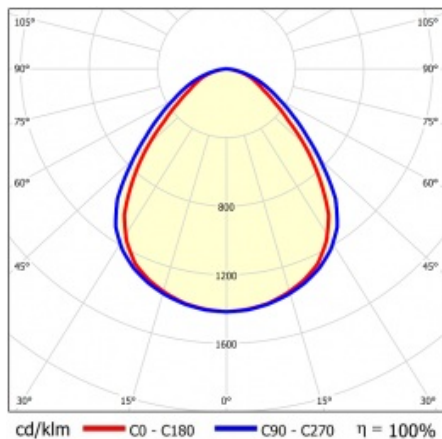

SQ 1200 4900LM PRM DALI I CL. IP20 1192X292MM 830 (44W)

PODROBNÁ PRODUKTOVÁ KARTA

TABULKA TECHNICKÝCH PARAMETRŮ

Index:	412455	Materiál karoserie:	ABS
EAN:	5905963412455	Barva těla:	bílý
Zdroj světla:	LED modul	Rozměry (V/Š/H/V) [mm]:	45/291/1191
Nominální výkon [W]:	44	Instalační rozměry [mm]:	263/1070
Jmenovité napájecí napětí [V]:	220-240	Stupeň těsnosti:	IP20
Frekvence [Hz]:	50-60	Montážní verze:	přisazená, možná zapuštěná do modulových stropů
Světelný tok svítidla [lm]:	4900	DIMM DALI:	ano
Světelná účinnost svítidla [lm/W]:	116	Rozměry jednoho kartonu (V/Š/H) [mm]:	55
Energetická třída:	E	Počet kusů na paletě [ks]:	50
Třída ochrany:	I	Čistá hmotnost [kg]:	1.720
Teplota barvy [K]:	3000	Typ kategorie:	rastry
Index podání barev (Ra):	>80	Životnost LED L70B50 [h]:	132000
SDCM:	≤ 5	Životnost LED L80B20 [h]:	84000
Účinnost:	0.95	Životnost LED L90B10 [h]:	42000
Úhel osvětlení [°]:	120	Typ vyzářování:	Otevřený prostor
Materiál difuzoru:	PS	Záruka [roky]:	5
Typ difuzoru:	PRM	Certifikát CE:	09/2024
Barva difuzoru:	clear	Manuál:	Download PDF

SVĚTELNÁ KŘIVKA

Datum vytvoření karty: 28 červen 2024

Výrobce si vyhrazuje právo na změny v průběhu zdokonalování výrobku a na konstrukční změny nebo modernizaci prezentovaného výrobku. Svítidlo splňuje požadavky směrnice EU ROHS 2001/65/EU. Produktový list není obchodní nabídkou. *Tolerance parametrů je +/- 10%.

Tento produkt podléhá pravidlům recyklace elektrické a elektronické zařízení

Certifikát CE - č.: 09/2024

Lena Lighting S.A.
ul. Kórnicka 52, 63-000 Środa Wielkopolska
tel. +48 61 28 60 333 (Pn-Pt, 8-16), e-mail: hello@lenalighting.pl, www.lenalighting.pl