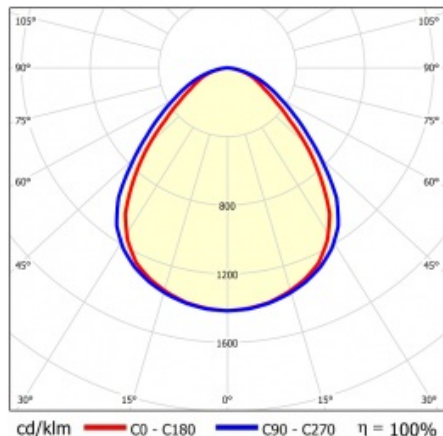

SQ 1200 5350LM PRM DALI I CL. IP20 1192X292MM 840 (44W)

PODROBNÁ PRODUKTOVÁ KARTA

TABULKA TECHNICKÝCH PARAMETRŮ

Index:	412448	Barva těla:	bílý
EAN:	5905963412448	Rozměry (V/Š/H/V) [mm]:	45/291/1191
Zdroj světla:	LED modul	Instalační rozměry [mm]:	263/1070
Nominální výkon [W]:	44	Stupeň těsnosti:	IP20
Jmenovité napájecí napětí [V]:	220-240	Montážní verze:	přisazená, možná zapuštěná do modulových stropů
Frekvence [Hz]:	50-60	DIMM DALI:	ano
Světelný tok svítidla [lm]:	5350	Rozměry jednoho kartonu (V/Š/H) [mm]:	55
Světelná účinnost svítidla [lm/W]:	116	Počet kusů na paletě [ks]:	50
Energetická třída:	D	Čistá hmotnost [kg]:	1.720
Třída ochrany:	I	Typ kategorie:	rastry
Teplota barvy [K]:	4000	Životnost LED L70B50 [h]:	132000
Index podání barev (Ra):	>80	Životnost LED L80B20 [h]:	84000
SDCM:	≤ 5	Životnost LED L90B10 [h] [h]:	42000
Účinník:	0.95	Typ vyzářování:	Otevřený prostor
Úhel osvětlení [°]:	120	UGR (4H8H):	19.9
Materiál difuzoru:	PS	Záruka [roky]:	5
Typ difuzoru:	PRM	Certifikát CE:	09/2024
Barva difuzoru:	clear	Manuál:	Download PDF
Materiál karoserie:	ABS		

SVĚTELNÁ KŘIVKA

Datum vytvoření karty: 28 červen 2024

Výrobce si vyhrazuje právo na změny v průběhu zdokonalování výrobku a na konstrukční změny nebo modernizaci prezentovaného výrobku. Svítidlo splňuje požadavky směrnice EU ROHS 2001/65/EU. Produktový list není obchodní nabídkou. *Tolerance parametrů je +/- 10%.

Tento produkt podléhá pravidlům recyklace elektrické a elektronické zařízení

Certifikát CE - č.: 09/2024

Lena Lighting S.A.
ul. Kórnicka 52, 63-000 Środa Wielkopolska
tel. +48 61 28 60 333 (Pn-Pt, 8-16), e-mail: hello@lenalighting.pl, www.lenalighting.pl