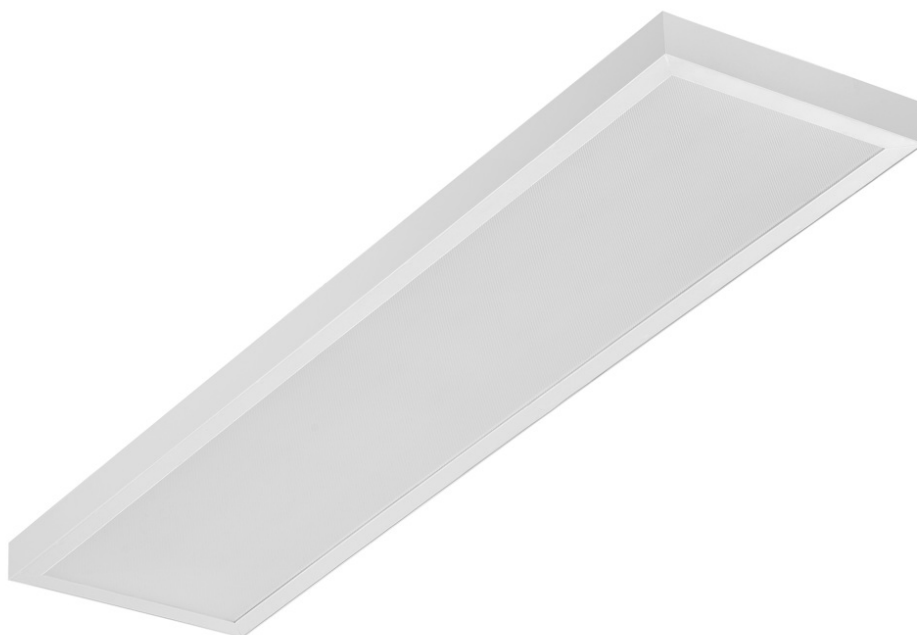

SQ 1200 5350LM PRM DALI I CL. IP20 1192X292MM 840 (44W)

PODROBNÁ PRODUKTOVÁ KARTA

TECHNICKÉ PARAMETRY

Index:	412448
Stupeň těsnosti:	IP20
Nominální výkon [W]:	44
Světelný tok svítidla [lm]*:	5350
Teplota barvy [K]:	4000
Index podání barev (Ra):	>80
SDCM:	≤ 5
Energetická třída:	D
Materiál karoserie:	ABS
Materiál difuzoru:	PS

VLASTNOSTI PRODUKTU

SQ 1200 LED je nová řada obdélníkových rastrových světel. Konstrukce navržená od základu přináší nová řešení, která zajišťují vynikající světelný výkon. Tělo je vyrobeno z plastu pro dosažení nízké hmotnosti. Difuzor zajišťuje svítidlu vynikající světelné vlastnosti. Integrovaný LED modul zajišťuje nízkou spotřebu energie a všechny výhody moderních LED svítidel.

Stupeň ochrany - závisí na způsobu montáže:

- povrchová montáž - IP20,
- zapuštěná montáž - IP44/20.

APLIKACE

Svítidlo pro povrchovou montáž s možností zapuštění do modulárních stropů a do sádkartonových podhledů (pomocí rámečku KG) se doporučuje zejména pro kancelářské prostory, prostorné chodby a veřejné prostory.