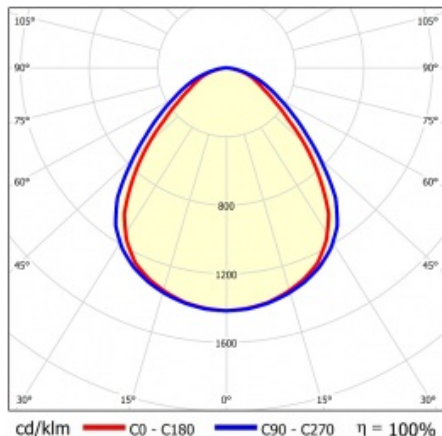

SQ 1200 5350LM PRM DALI I CL. IP20 1192X292MM 840 (44W)

PODROBNÁ PRODUKTOVÁ KARTA

TABULKA TECHNICKÝCH PARAMETRŮ

Nominální výkon [W]:	44	Barva těla:	bílý
Index:	412448	Rozměry (V/Š/H/V) [mm]:	45/291/1191
Teplota barvy [K]:	4000	Instalační rozměry [mm]:	263/1070
EAN:	5905963412448	Stupeň těsnosti:	IP20
Světelný tok svítidla [lm]:	5350	Montážní verze:	přisazená, možná zapuštěná do modulových stropů
Zdroj světla:	LED modul	DIMM DALI:	ano
Typ difuzoru:	PRM	Rozměry jednoho kartonu (V/Š/H) [mm]:	55
Jmenovité napájecí napětí [V]:	220-240	Počet kusů na paletě [ks]:	50
Frekvence [Hz]:	50-60	Čistá hmotnost [kg]:	1.720
Světelná účinnost svítidla [lm/W]:	116	Typ kategorie:	rastry
Energetická třída:	D	Životnost LED L70B50 [h]:	132000
Třída ochrany:	I	Životnost LED L80B20 [h]:	84000
Index podání barev (Ra):	>80	Životnost LED L90B10 [h] [h]:	42000
SDCM:	≤ 5	Typ vyzářování:	Otevřený prostor
Účinník:	0.95	UGR (4H8H):	19.9
Úhel osvětlení [°]:	120	Záruka [roky]:	5
Materiál difuzoru:	PS	Certifikát CE:	09/2024
Barva difuzoru:	clear	Manuál:	Download PDF
Materiál karoserie:	ABS		

SVĚTELNÁ KŘIVKA

Datum vytvoření karty: 28 červen 2024

Výrobce si vyhrazuje právo na změny v průběhu zdokonalování výrobku a na konstrukční změny nebo modernizaci prezentovaného výrobku. Svítidlo splňuje požadavky směrnice EU ROHS 2001/65/EU. Produktový list není obchodní nabídkou. *Tolerance parametrů je +/- 10%.

Tento produkt podléhá pravidlům recyklace elektrické a elektronické zařízení

Certifikát CE - č.: 09/2024

Lena Lighting S.A.
ul. Kórnicka 52, 63-000 Środa Wielkopolska
tel. +48 61 28 60 333 (Pn-Pt, 8-16), e-mail: hello@lenalighting.pl, www.lenalighting.pl