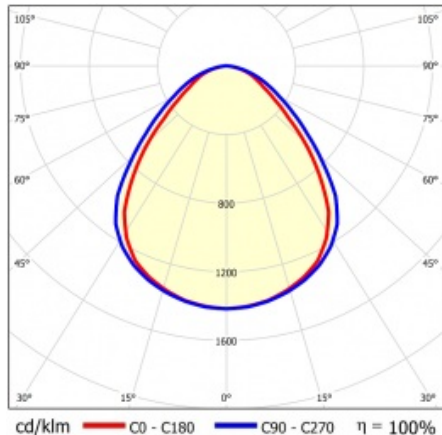

SQ 1200 4900LM PRM I CL. IP20 1192X292MM 830 (44W)

PODROBNÁ PRODUKTOVÁ KARTA

TABULKA TECHNICKÝCH PARAMETRŮ

Index:	412431	Materiál karoserie:	ABS
EAN:	5905963412431	Barva těla:	bílý
Zdroj světla:	LED modul	Rozměry (V/Š/H/V) [mm]:	45/291/1191
Nominální výkon [W]:	44	Instalační rozměry [mm]:	263/1070
Jmenovité napájecí napětí [V]:	220-240	Stupeň těsnosti:	IP20
Frekvence [Hz]:	50-60	Montážní verze:	přisazená, možná zapuštěná do modulových stropů
Světelný tok svítidla [lm]:	4900	Rozměry jednoho kartonu (V/Š/H) [mm]:	55
Světelná účinnost svítidla [lm/W]:	116	Počet kusů na paletě [ks]:	50
Energetická třída:	E	Čistá hmotnost [kg]:	1.620
Třída ochrany:	I	Typ kategorie:	rastry
Teplota barvy [K]:	3000	Životnost LED L70B50 [h]:	132000
Index podání barev (Ra):	>80	Životnost LED L80B20 [h]:	84000
SDCM:	≤ 5	Životnost LED L90B10 [h]:	42000
Účinník:	0.95	Typ vyzářování:	Otevřený prostor
Úhel osvětlení [°]:	120	Záruka [roky]:	5
Materiál difuzoru:	PS	Certifikát CE:	09/2024
Typ difuzoru:	PRM	Manuál:	Download PDF
Barva difuzoru:	clear		

SVĚTELNÁ KŘIVKA

Datum vytvoření karty: 28 červen 2024

Výrobce si vyhrazuje právo na změny v průběhu zdokonalování výrobku a na konstrukční změny nebo modernizaci prezentovaného výrobku. Svítidlo splňuje požadavky směrnice EU ROHS 2001/65/EU. Produktový list není obchodní nabídkou. *Tolerance parametrů je +/- 10%.

Tento produkt podléhá pravidlům recyklace elektrické a elektronické zařízení

Certifikát CE - č.: 09/2024

Lena Lighting S.A.
ul. Kórnicka 52, 63-000 Środa Wielkopolska
tel. +48 61 28 60 333 (Pn-Pt, 8-16), e-mail: hello@lenalighting.pl, www.lenalighting.pl