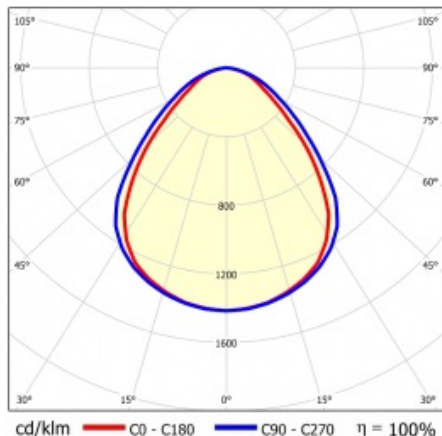

SQ 1200 5350LM PRM I CL. IP20 1192X292MM 840 (44W)

PODROBNÁ PRODUKTOVÁ KARTA

TABULKA TECHNICKÝCH PARAMETRŮ

Nominální výkon [W]:	44	Barva těla:	bílý
Index:	412424	Rozměry (V/Š/H/V) [mm]:	45/291/1191
Teplota barvy [K]:	4000	Instalační rozměry [mm]:	263/1070
EAN:	5905963412424	Stupeň těsnosti:	IP20
Světelný tok svítidla [lm]:	5350	Montážní verze:	přisazená, možná zapuštěná do modulových stropů
Zdroj světla:	LED modul	Rozměry jednoho kartonu (V/Š/H) [mm]:	55
Typ difuzoru:	PRM	Počet kusů na paletě [ks]:	50
Jmenovité napájecí napětí [V]:	220-240	Čistá hmotnost [kg]:	1.620
Frekvence [Hz]:	50-60	Typ kategorie:	rastry
Světelná účinnost svítidla [lm/W]:	116	Životnost LED L70B50 [h]:	132000
Energetická třída:	D	Životnost LED L80B20 [h]:	84000
Třída ochrany:	I	Životnost LED L90B10 [h] [h]:	42000
Index podání barev (Ra):	>80	Typ vyzařování:	Otevřený prostor
SDCM:	≤ 5	UGR (4H8H):	19.9
Účinník:	0.95	Záruka [roky]:	5
Úhel osvětlení [°]:	120	Certifikát CE:	09/2024
Materiál difuzoru:	PS	Manuál:	Download PDF
Barva difuzoru:	clear		
Materiál karoserie:	ABS		

SVĚTELNÁ KŘIVKA

Datum vytvoření karty: 28 červen 2024

Výrobce si vyhrazuje právo na změny v průběhu zdokonalování výrobku a na konstrukční změny nebo modernizaci prezentovaného výrobku. Svítidlo splňuje požadavky směrnice EU ROHS 2001/65/EU. Produktový list není obchodní nabídkou. *Tolerance parametrů je +/- 10%.

Tento produkt podléhá pravidlům recyklace elektrické a elektronické zařízení

Certifikát CE - č.: 09/2024

Lena Lighting S.A.
ul. Kórnicka 52, 63-000 Środa Wielkopolska
tel. +48 61 28 60 333 (Pn-Pt, 8-16), e-mail: hello@lenalighting.pl, www.lenalighting.pl