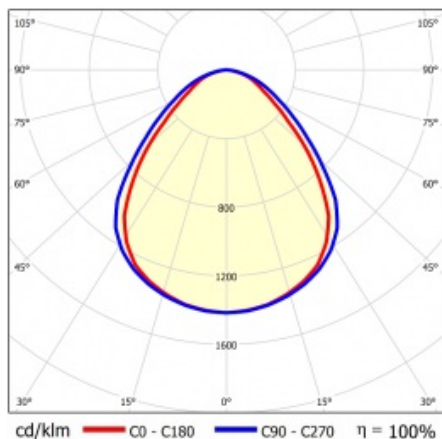

SQ 1200 5350LM PRM I CL. IP20 1192X292MM 840 (44W)

PODROBNÁ PRODUKTOVÁ KARTA

TABULKA TECHNICKÝCH PARAMETRŮ

Index:	412424	Rozměry (V/Š/H/V) [mm]:	45/291/1191
EAN:	5905963412424	Instalační rozměry [mm]:	263/1070
Zdroj světla:	LED modul	Stupeň těsnosti:	IP20
Nominální výkon [W]:	44	Montážní verze:	přisazená, možná zapuštěná do modulových stropů
Jmenovité napájecí napětí [V]:	220-240	Rozměry jednoho kartonu (V/Š/H) [mm]:	55
Frekvence [Hz]:	50-60	Počet kusů na paletě [ks]:	50
Světelný tok svítidla [lm]:	5350	Čistá hmotnost [kg]:	1.620
Světelná účinnost svítidla [lm/W]:	116	Typ kategorie:	Kazetová svítidla
Energetická třída:	D	Životnost LED L70B50 [h]:	132000
Třída ochrany:	I	Životnost LED L80B10 [h]:	84000
Teplota barvy [K]:	4000	Životnost LED L90B10 [h] [h]:	42000
Index podání barev (Ra) >:	80	Typ vyzářování:	Otevřený prostor
SDCM:	5	UGR (4H8H):	19.9
Účinek:	0.95	Fotobiologická bezpečnost:	RG0 - skupina bez rizika
Úhel osvětlení [°]:	120	Záruka [roky]:	5
Materiál difuzoru:	PS	Certifikát CE:	09/2024
Typ difuzoru:	PRM	Environmentální deklarace (EPD):	944/2026
Barva difuzoru:	průhledný	Manuál:	Download PDF
Materiál karoserie:	ABS	Certifikáty ISO:	9001:2015, 14001:2015, 45001:2018, 50001:2018
Barva těla:	bílý	Plik LDT:	Download

SVĚTELNÁ KŘIVKA

Datum vytvoření karty: 02 únor 2026

Výrobce si vyhrazuje právo na změny v průběhu zdokonalování výrobku a na konstrukční změny nebo modernizaci prezentovaného výrobku. Svítidlo splňuje požadavky směrnice EU ROHS 2001/65/EU. Produktový list není obchodní nabídkou. *Tolerance parametrů je +/- 10%.

Tento produkt podléhá pravidlům recyklace elektrické a elektronické zařízení

Certifikát CE - č.: 09/2024

Lena Lighting S.A.
ul. Kórnicka 52, 63-000 Środa Wielkopolska
tel. +48 61 28 60 333 (Pn-Pt, 8-16), e-mail: hello@lenalighting.pl, www.lenalighting.pl