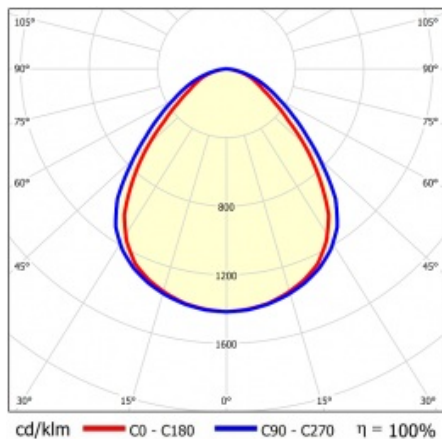

SQ 1200 6450LM PRM RCR I CL. IP20 1192X292MM 830 (58W)

PODROBNÁ PRODUKTOVÁ KARTA

TABULKA TECHNICKÝCH PARAMETRŮ

Index:	412417	Materiál karoserie:	ABS
EAN:	5905963412417	Barva těla:	bílý
Zdroj světla:	LED modul	Rozměry (V/Š/H/V) [mm]:	45/291/1191
Nominální výkon [W]:	58	Instalační rozměry [mm]:	263/1070
Jmenovité napájecí napětí [V]:	220-240	Stupeň těsnosti:	IP20
Frekvence [Hz]:	50-60	Montážní verze:	přisazená, možná zapuštěná do modulových stropů
Světelný tok svítidla [lm]:	6450	Rádiový detektor pohybu:	ano
Světelná účinnost svítidla [lm/W]:	124	Rozměry jednoho kartonu (V/Š/H) [mm]:	55
Energetická třída:	E	Počet kusů na paletě [ks]:	50
Třída ochrany:	I	Čistá hmotnost [kg]:	1.740
Teplota barvy [K]:	3000	Typ kategorie:	rastry
Index podání barev (Ra):	>80	Životnost LED L70B50 [h]:	132000
SDCM:	≤ 5	Životnost LED L80B20 [h]:	84000
Účinnost:	0.96	Životnost LED L90B10 [h]:	42000
Úhel osvětlení [°]:	120	Typ vyzářování:	Otevřený prostor
Materiál difuzoru:	PS	Záruka [roky]:	5
Typ difuzoru:	PRM	Certifikát CE:	09/2024
Barva difuzoru:	clear	Manuál:	Download PDF

SVĚTELNÁ KŘIVKA

Datum vytvoření karty: 28 červen 2024

Výrobce si vyhrazuje právo na změny v průběhu zdokonalování výrobku a na konstrukční změny nebo modernizaci prezentovaného výrobku. Svítidlo splňuje požadavky směrnice EU ROHS 2001/65/EU. Produktový list není obchodní nabídkou. *Tolerance parametrů je +/- 10%.

Tento produkt podléhá pravidlům recyklace elektrické a elektronické zařízení

Certifikát CE - č.: 09/2024

Lena Lighting S.A.
ul. Kórnicka 52, 63-000 Środa Wielkopolska
tel. +48 61 28 60 333 (Pn-Pt, 8-16), e-mail: hello@lenalighting.pl, www.lenalighting.pl