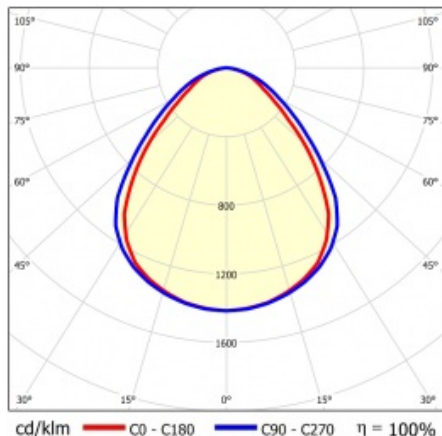

SQ 1200 6450LM PRM RCR I CL. IP20 1192X292MM 830 (58W)

PODROBNÁ PRODUKTOVÁ KARTA

TABULKA TECHNICKÝCH PARAMETRŮ

Nominální výkon [W]:	58	Barva těla:	bílý
Index:	412417	Rozměry (V/Š/H/V) [mm]:	45/291/1191
Teplota barvy [K]:	3000	Instalační rozměry [mm]:	263/1070
EAN:	5905963412417	Stupeň těsnosti:	IP20
Světelný tok svítidla [lm]:	6450	Montážní verze:	přisazená, možná zapuštěná do modulových stropů
Zdroj světla:	LED modul	Rádiový detektor pohybu:	ano
Typ difuzoru:	PRM	Rozměry jednoho kartonu (V/Š/H) [mm]:	55
Jmenovité napájecí napětí [V]:	220-240	Počet kusů na paletě [ks]:	50
Frekvence [Hz]:	50-60	Čistá hmotnost [kg]:	1.740
Světelná účinnost svítidla [lm/W]:	124	Typ kategorie:	rastry
Energetická třída:	E	Životnost LED L70B50 [h]:	132000
Třída ochrany:	I	Životnost LED L80B20 [h]:	84000
Index podání barev (Ra):	>80	Životnost LED L90B10 [h] [h]:	42000
SDCM:	≤ 5	Typ vyzářování:	Otevřený prostor
Účinek:	0.96	Záruka [roky]:	5
Úhel osvětlení [°]:	120	Certifikát CE:	09/2024
Materiál difuzoru:	PS	Manuál:	Download PDF
Barva difuzoru:	clear		
Materiál karoserie:	ABS		

SVĚTELNÁ KŘIVKA

Datum vytvoření karty: 28 červen 2024

Výrobce si vyhrazuje právo na změny v průběhu zdokonalování výrobku a na konstrukční změny nebo modernizaci prezentovaného výrobku. Svítidlo splňuje požadavky směrnice EU ROHS 2001/65/EU. Produktový list není obchodní nabídkou. *Tolerance parametrů je +/- 10%.

Tento produkt podléhá pravidlům recyklace elektrické a elektronické zařízení

Certifikát CE - č.: 09/2024

Lena Lighting S.A.
ul. Kórnicka 52, 63-000 Środa Wielkopolska
tel. +48 61 28 60 333 (Pn-Pt, 8-16), e-mail: hello@lenalighting.pl, www.lenalighting.pl