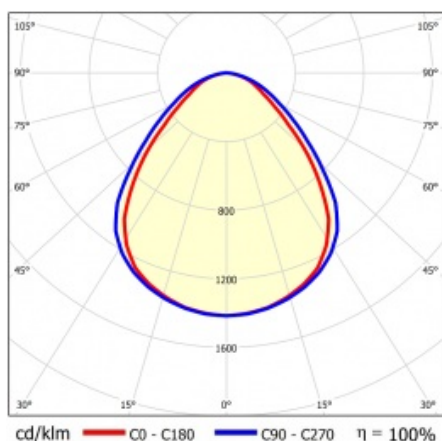

SQ 1200 7000LM PRM RCR I CL. IP20 1192X292MM 840 (58W)

PODROBNÁ PRODUKTOVÁ KARTA

TABULKA TECHNICKÝCH PARAMETRŮ

Index:	412400	Instalační rozměry [mm]:	263/1070
EAN:	5905963412400	Stupeň těsnosti:	IP20
Zdroj světla:	LED modul	Montážní verze:	přisazená, možná zapuštěná do modulových stropů
Nominální výkon [W]:	58	Rádiový detektor pohybu:	ano
Jmenovité napájecí napětí [V]:	220-240	Rozměry jednoho kartonu (V/Š/H) [mm]:	55
Frekvence [Hz]:	50-60	Počet kusů na paletě [ks]:	50
Světelný tok svítidla [lm]:	7000	Čistá hmotnost [kg]:	1.740
Světelná účinnost svítidla [lm/W]:	124	Typ kategorie:	Kazetová svítidla
Energetická třída:	D	Životnost LED L70B50 [h]:	132000
Třída ochrany:	I	Životnost LED L80B10 [h]:	84000
Teplota barvy [K]:	4000	Životnost LED L90B10 [h] [h]:	42000
Index podání barev (Ra) >:	80	Typ vyzářování:	Otevřený prostor
SDCM:	5	UGR (4H8H):	20.8
Účinek:	0.96	Fotobiologická bezpečnost:	RG0 - skupina bez rizika
Úhel osvětlení [°]:	120	Záruka [roky]:	5
Materiál difuzoru:	PS	Certifikát CE:	09/2024
Typ difuzoru:	PRM	Environmentální deklaráce (EPD):	944/2026
Barva difuzoru:	průhledný	Manuál:	Download PDF
Materiál karosérie:	ABS	Certifikáty ISO:	9001:2015, 14001:2015, 45001:2018, 50001:2018
Barva těla:	bílý	Plik LDT:	Download
Rozměry (V/Š/H/V) [mm]:	45/291/1191		

SVĚTELNÁ KŘIVKA

Datum vytvoření karty: 02 únor 2026

Výrobce si vyhrazuje právo na změny v průběhu zdokonalování výrobku a na konstrukční změny nebo modernizaci prezentovaného výrobku. Svítidlo splňuje požadavky směrnice EU ROHS 2001/65/EU. Produktový list není obchodní nabídkou. *Tolerance parametrů je +/- 10%.

Tento produkt podléhá pravidlům recyklace elektrické a elektronické zařízení

Certifikát CE - č.: 09/2024

Lena Lighting S.A.
ul. Kórnicka 52, 63-000 Środa Wielkopolska
tel. +48 61 28 60 333 (Pn-Pt, 8-16), e-mail: hello@lenalighting.pl, www.lenalighting.pl