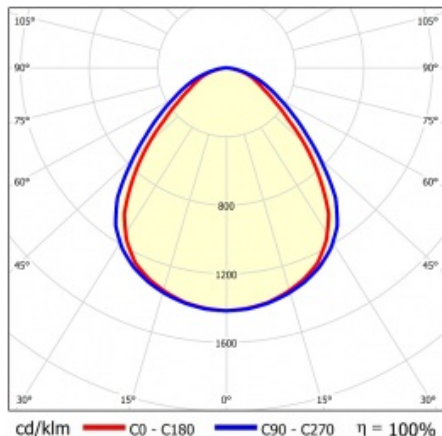

SQ 1200 7000LM PRM RCR I CL. IP20 1192X292MM 840 (58W)

PODROBNÁ PRODUKTOVÁ KARTA

TABULKA TECHNICKÝCH PARAMETRŮ

Index:	412400	Barva těla:	bílý
EAN:	5905963412400	Rozměry (V/Š/H/V) [mm]:	45/291/1191
Zdroj světla:	LED modul	Instalační rozměry [mm]:	263/1070
Nominální výkon [W]:	58	Stupeň těsnosti:	IP20
Jmenovité napájecí napětí [V]:	220-240	Montážní verze:	přisazená, možná zapuštěná do modulových stropů
Frekvence [Hz]:	50-60	Rádiový detektor pohybu:	ano
Světelný tok svítidla [lm]:	7000	Rozměry jednoho kartonu (V/Š/H) [mm]:	55
Světelná účinnost svítidla [lm/W]:	124	Počet kusů na paletě [ks]:	50
Energetická třída:	D	Čistá hmotnost [kg]:	1.740
Třída ochrany:	I	Typ kategorie:	rastry
Teplota barvy [K]:	4000	Životnost LED L70B50 [h]:	132000
Index podání barev (Ra):	>80	Životnost LED L80B20 [h]:	84000
SDCM:	≤ 5	Životnost LED L90B10 [h] [h]:	42000
Účinník:	0.96	Typ vyzářování:	Otevřený prostor
Úhel osvětlení [°]:	120	UGR (4H8H):	20.8
Materiál difuzoru:	PS	Záruka [roky]:	5
Typ difuzoru:	PRM	Certifikát CE:	09/2024
Barva difuzoru:	clear	Manuál:	Download PDF
Materiál karoserie:	ABS		

SVĚTELNÁ KŘIVKA

Datum vytvoření karty: 28 červen 2024

Výrobce si vyhrazuje právo na změny v průběhu zdokonalování výrobku a na konstrukční změny nebo modernizaci prezentovaného výrobku. Svítidlo splňuje požadavky směrnice EU ROHS 2001/65/EU. Produktový list není obchodní nabídkou. *Tolerance parametrů je +/- 10%.

Tento produkt podléhá pravidlům recyklace elektrické a elektronické zařízení

Certifikát CE - č.: 09/2024

Lena Lighting S.A.
ul. Kórnicka 52, 63-000 Środa Wielkopolska
tel. +48 61 28 60 333 (Pn-Pt, 8-16), e-mail: hello@lenalighting.pl, www.lenalighting.pl