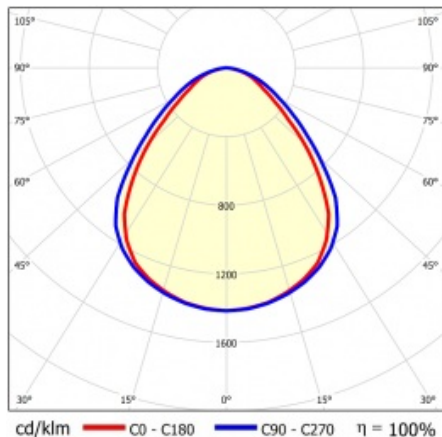

SQ 1200 7000LM PRM RCR I CL. IP20 1192X292MM 840 (58W)

PODROBNÁ PRODUKTOVÁ KARTA

TABULKA TECHNICKÝCH PARAMETRŮ

Index:	412400	Rozměry (V/Š/H/V) [mm]:	45/291/1191
EAN:	5905963412400	Instalační rozměry [mm]:	263/1070
Zdroj světla:	LED modul	Stupeň těsnosti:	IP20
Nominální výkon [W]:	58	Montážní verze:	přisazená, možná zapuštěná do modulových stropů
Jmenovité napájecí napětí [V]:	220-240	Rádiový detektor pohybu:	ano
Frekvence [Hz]:	50-60	Rozměry jednoho kartonu (V/Š/H) [mm]:	55
Světelný tok svítidla [lm]:	7000	Počet kusů na paletě [ks]:	50
Světelná účinnost svítidla [lm/W]:	124	Čistá hmotnost [kg]:	1.740
Energetická třída:	D	Typ kategorie:	Kazetová svítidla
Třída ochrany:	I	Životnost LED L70B50 [h]:	132000
Teplota barvy [K]:	4000	Životnost LED L80B10 [h]:	84000
Index podání barev (Ra) >:	80	Životnost LED L90B10 [h] [h]:	42000
SDCM:	5	Typ vyzařování:	Otevřený prostor
Účinek:	0.96	UGR (4H8H):	20.8
Úhel osvětlení [°]:	120	Fotobiologická bezpečnost:	RG0 - skupina bez rizika
Materiál difuzoru:	PS	Záruka [roky]:	5
Typ difuzoru:	PRM	Certifikát CE:	09/2024
Barva difuzoru:	průhledný	Manuál:	Download PDF
Materiál karoserie:	ABS	Přík LDT:	Download
Barva těla:	bílý		

SVĚTELNÁ KŘIVKA

Datum vytvoření karty: 02 únor 2026

Výrobce si vyhrazuje právo na změny v průběhu zdokonalování výrobku a na konstrukční změny nebo modernizaci prezentovaného výrobku. Svítidlo splňuje požadavky směrnice EU ROHS 2001/65/EU. Produktový list není obchodní nabídkou. *Tolerance parametrů je +/- 10%.

Tento produkt podléhá pravidlům recyklace elektrické a elektronické zařízení

Certifikát CE - č.: 09/2024

Lena Lighting S.A.
ul. Kórnicka 52, 63-000 Środa Wielkopolska
tel. +48 61 28 60 333 (Pn-Pt, 8-16), e-mail: hello@lenalighting.pl, www.lenalighting.pl