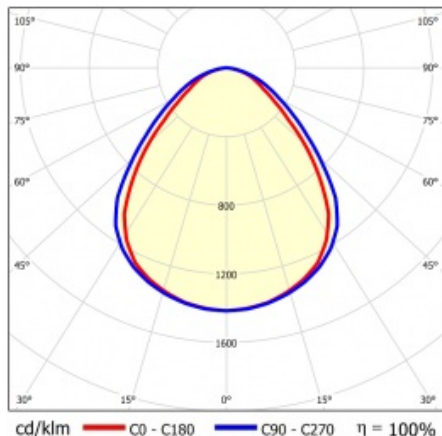

SQ 1200 7000LM PRM RCR I CL. IP20 1192X292MM 840 (58W)

PODROBNÁ PRODUKTOVÁ KARTA

TABULKA TECHNICKÝCH PARAMETRŮ

Nominální výkon [W]:	58	Barva těla:	bílý
Index:	412400	Rozměry (V/Š/H/V) [mm]:	45/291/1191
Teplota barvy [K]:	4000	Instalační rozměry [mm]:	263/1070
EAN:	5905963412400	Stupeň těsnosti:	IP20
Světelný tok svítidla [lm]:	7000	Montážní verze:	přisazená, možná zapuštěná do modulových stropů
Zdroj světla:	LED modul	Rádiový detektor pohybu:	ano
Typ difuzoru:	PRM	Rozměry jednoho kartonu (V/Š/H) [mm]:	55
Jmenovité napájecí napětí [V]:	220-240	Počet kusů na paletě [ks]:	50
Frekvence [Hz]:	50-60	Čistá hmotnost [kg]:	1.740
Světelná účinnost svítidla [lm/W]:	124	Typ kategorie:	rastry
Energetická třída:	D	Životnost LED L70B50 [h]:	132000
Třída ochrany:	I	Životnost LED L80B20 [h]:	84000
Index podání barev (Ra):	>80	Životnost LED L90B10 [h] [h]:	42000
SDCM:	≤ 5	Typ vyzářování:	Otevřený prostor
Účinek:	0.96	UGR (4H8H):	20.8
Úhel osvětlení [°]:	120	Záruka [roky]:	5
Materiál difuzoru:	PS	Certifikát CE:	09/2024
Barva difuzoru:	clear	Manuál:	Download PDF
Materiál karoserie:	ABS		

SVĚTELNÁ KŘIVKA

Datum vytvoření karty: 28 červen 2024

Výrobce si vyhrazuje právo na změny v průběhu zdokonalování výrobku a na konstrukční změny nebo modernizaci prezentovaného výrobku. Svítidlo splňuje požadavky směrnice EU ROHS 2001/65/EU. Produktový list není obchodní nabídkou. *Tolerance parametrů je +/- 10%.

Tento produkt podléhá pravidlům recyklace elektrické a elektronické zařízení

Certifikát CE - č.: 09/2024

Lena Lighting S.A.
ul. Kórnicka 52, 63-000 Środa Wielkopolska
tel. +48 61 28 60 333 (Pn-Pt, 8-16), e-mail: hello@lenalighting.pl, www.lenalighting.pl