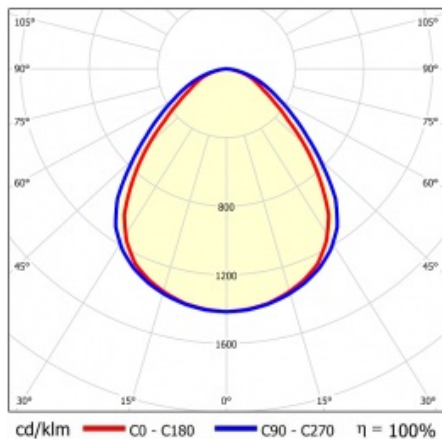

SQ 1200 6450LM PRM DALI I CL. IP20 1192X292MM 830 (58W)

PODROBNÁ PRODUKTOVÁ KARTA

TABULKA TECHNICKÝCH PARAMETRŮ

Index:	412394	Materiál karoserie:	ABS
EAN:	5905963412394	Barva těla:	bílý
Zdroj světla:	LED modul	Rozměry (V/Š/H/V) [mm]:	45/291/1191
Nominální výkon [W]:	58	Instalační rozměry [mm]:	263/1070
Jmenovité napájecí napětí [V]:	220-240	Stupeň těsnosti:	IP20
Frekvence [Hz]:	50-60	Montážní verze:	přisazená, možná zapuštěná do modulových stropů
Světelný tok svítidla [lm]:	6450	DIMM DALI:	ano
Světelná účinnost svítidla [lm/W]:	124	Rozměry jednoho kartonu (V/Š/H) [mm]:	55
Energetická třída:	E	Počet kusů na paletě [ks]:	50
Třída ochrany:	I	Čistá hmotnost [kg]:	1.760
Teplota barvy [K]:	3000	Typ kategorie:	rastry
Index podání barev (Ra):	>80	Životnost LED L70B50 [h]:	132000
SDCM:	≤ 5	Životnost LED L80B20 [h]:	84000
Účinek:	0.96	Životnost LED L90B10 [h]:	42000
Úhel osvětlení [°]:	120	Typ vyzářování:	Otevřený prostor
Materiál difuzoru:	PS	Záruka [roky]:	5
Typ difuzoru:	PRM	Certifikát CE:	09/2024
Barva difuzoru:	clear	Manuál:	Download PDF

SVĚTELNÁ KŘIVKA

Datum vytvoření karty: 28 červen 2024

Výrobce si vyhrazuje právo na změny v průběhu zdokonalování výrobku a na konstrukční změny nebo modernizaci prezentovaného výrobku. Svítidlo splňuje požadavky směrnice EU ROHS 2001/65/EU. Produktový list není obchodní nabídkou. *Tolerance parametrů je +/- 10%.

Tento produkt podléhá pravidlům recyklace elektrické a elektronické zařízení

Certifikát CE - č.: 09/2024

Lena Lighting S.A.
ul. Kórnicka 52, 63-000 Środa Wielkopolska
tel. +48 61 28 60 333 (Pn-Pt, 8-16), e-mail: hello@lenalighting.pl, www.lenalighting.pl