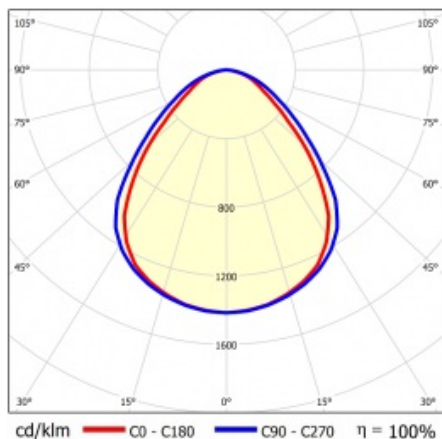

SQ 1200 6450LM PRM DALI I CL. IP20 1192X292MM 830 (58W)

PODROBNÁ PRODUKTOVÁ KARTA

TABULKA TECHNICKÝCH PARAMETRŮ

Index:	412394	Rozměry (V/Š/H/V) [mm]:	45/291/1191
EAN:	5905963412394	Instalační rozměry [mm]:	263/1070
Zdroj světla:	LED modul	Stupeň těsnosti:	IP20
Nominální výkon [W]:	58	Montážní verze:	přisazená, možná zapuštěná do modulových stropů
Jmenovité napájecí napětí [V]:	220-240	DIMM DALI:	ano
Frekvence [Hz]:	50-60	Rozměry jednoho kartonu (V/Š/H) [mm]:	55
Světelný tok svítidla [lm]:	6450	Počet kusů na paletě [ks]:	50
Světelná účinnost svítidla [lm/W]:	124	Čistá hmotnost [kg]:	1.760
Energetická třída:	E	Typ kategorie:	Kazetová svítidla
Třída ochrany:	I	Životnost LED L70B50 [h]:	132000
Teplota barvy [K]:	3000	Životnost LED L80B10 [h]:	84000
Index podání barev (Ra) >:	80	Životnost LED L90B10 [h] [h]:	42000
SDCM:	5	Typ vyzařování:	Otevřený prostor
Účinek:	0.96	Fotobiologická bezpečnost:	RG0 - skupina bez rizika
Úhel osvětlení [°]:	120	Záruka [roky]:	5
Materiál difuzoru:	PS	Certifikát CE:	09/2024
Typ difuzoru:	PRM	Environmentální deklarace (EPD):	944/2026
Barva difuzoru:	průhledný	Manuál:	Download PDF
Materiál karoserie:	ABS	Certifikáty ISO:	9001:2015, 14001:2015, 45001:2018, 50001:2018
Barva těla:	bílý	Plik LDT:	Download

SVĚTELNÁ KŘIVKA

Datum vytvoření karty: 02 únor 2026

Výrobce si vyhrazuje právo na změny v průběhu zdokonalování výrobku a na konstrukční změny nebo modernizaci prezentovaného výrobku. Svítidlo splňuje požadavky směrnice EU ROHS 2001/65/EU. Produktový list není obchodní nabídkou. *Tolerance parametrů je +/- 10%.

Tento produkt podléhá pravidlům recyklace elektrické a elektronické zařízení

Certifikát CE - č.: 09/2024

Lena Lighting S.A.
ul. Kórnicka 52, 63-000 Środa Wielkopolska
tel. +48 61 28 60 333 (Pn-Pt, 8-16), e-mail: hello@lenalighting.pl, www.lenalighting.pl