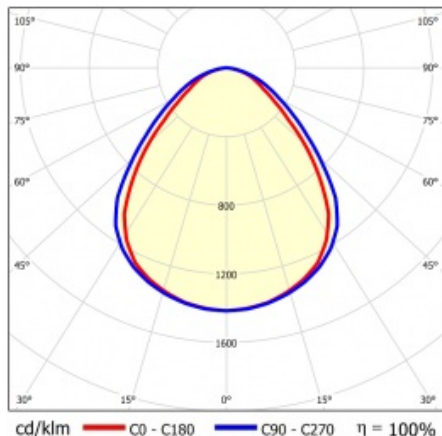

SQ 1200 7000LM PRM DALI I CL. IP20 1192X292MM 840 (58W)

PODROBNÁ PRODUKTOVÁ KARTA

TABULKA TECHNICKÝCH PARAMETRŮ

Nominální výkon [W]:	58	Barva těla:	bílý
Index:	412387	Rozměry (V/Š/H/V) [mm]:	45/291/1191
Teplota barvy [K]:	4000	Instalační rozměry [mm]:	263/1070
EAN:	5905963412387	Stupeň těsnosti:	IP20
Světelný tok svítidla [lm]:	7000	Montážní verze:	přisazená, možná zapuštěná do modulových stropů
Zdroj světla:	LED modul	DIMM DALI:	ano
Typ difuzoru:	PRM	Rozměry jednoho kartonu (V/Š/H) [mm]:	55
Jmenovité napájecí napětí [V]:	220-240	Počet kusů na paletě [ks]:	50
Frekvence [Hz]:	50-60	Čistá hmotnost [kg]:	1.760
Světelná účinnost svítidla [lm/W]:	124	Typ kategorie:	rastry
Energetická třída:	D	Životnost LED L70B50 [h]:	132000
Třída ochrany:	I	Životnost LED L80B20 [h]:	84000
Index podání barev (Ra):	>80	Životnost LED L90B10 [h] [h]:	42000
SDCM:	≤ 5	Typ vyzářování:	Otevřený prostor
Účinek:	0.96	UGR (4H8H):	20.8
Úhel osvětlení [°]:	120	Záruka [roky]:	5
Materiál difuzoru:	PS	Certifikát CE:	09/2024
Barva difuzoru:	clear	Manuál:	Download PDF
Materiál karoserie:	ABS		

SVĚTELNÁ KŘIVKA

Datum vytvoření karty: 28 červen 2024

Výrobce si vyhrazuje právo na změny v průběhu zdokonalování výrobku a na konstrukční změny nebo modernizaci prezentovaného výrobku. Svítidlo splňuje požadavky směrnice EU ROHS 2001/65/EU. Produktový list není obchodní nabídkou. *Tolerance parametrů je +/- 10%.

Tento produkt podléhá pravidlům recyklace elektrické a elektronické zařízení

Certifikát CE - č.: 09/2024

Lena Lighting S.A.
ul. Kórnicka 52, 63-000 Środa Wielkopolska
tel. +48 61 28 60 333 (Pn-Pt, 8-16), e-mail: hello@lenalighting.pl, www.lenalighting.pl