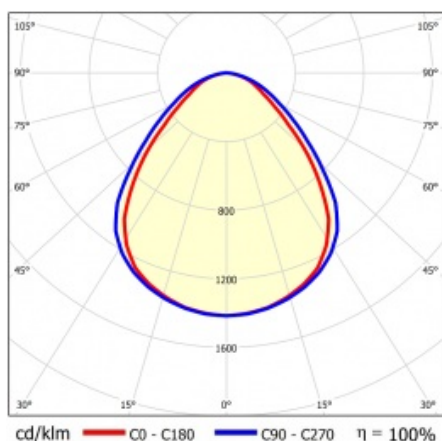

SQ 1200 7000LM PRM DALI I CL. IP20 1192X292MM 840 (58W)

PODROBNÁ PRODUKTOVÁ KARTA

TABULKA TECHNICKÝCH PARAMETRŮ

Index:	412387	Instalační rozměry [mm]:	263/1070
EAN:	5905963412387	Stupeň těsnosti:	IP20
Zdroj světla:	LED modul	Montážní verze:	přisazená, možná zapuštěná do modulových stropů
Nominální výkon [W]:	58	DIMM DALI:	ano
Jmenovité napájecí napětí [V]:	220-240	Rozměry jednoho kartonu (V/Š/H) [mm]:	55
Frekvence [Hz]:	50-60	Počet kusů na paletě [ks]:	50
Světelný tok svítidla [lm]:	7000	Čistá hmotnost [kg]:	1.760
Světelná účinnost svítidla [lm/W]:	124	Typ kategorie:	Kazetová svítidla
Energetická třída:	D	Životnost LED L70B50 [h]:	132000
Třída ochrany:	I	Životnost LED L80B10 [h]:	84000
Teplota barvy [K]:	4000	Životnost LED L90B10 [h] [h]:	42000
Index podání barev (Ra) >:	80	Typ vyzářování:	Otevřený prostor
SDCM:	5	UGR (4H8H):	20.8
Účinek:	0.96	Fotobiologická bezpečnost:	RG0 - skupina bez rizika
Úhel osvětlení [°]:	120	Záruka [roky]:	5
Materiál difuzoru:	PS	Certifikát CE:	09/2024
Typ difuzoru:	PRM	Environmentální deklarace (EPD):	944/2026
Barva difuzoru:	průhledný	Manuál:	Download PDF
Materiál karoserie:	ABS	Certifikáty ISO:	9001:2015, 14001:2015, 45001:2018, 50001:2018
Barva těla:	bílý	Plik LDT:	Download
Rozměry (V/Š/H/V) [mm]:	45/291/1191		

SVĚTELNÁ KŘIVKA

Datum vytvoření karty: 02 únor 2026

Výrobce si vyhrazuje právo na změny v průběhu zdokonalování výrobku a na konstrukční změny nebo modernizaci prezentovaného výrobku. Svítidlo splňuje požadavky směrnice EU ROHS 2001/65/EU. Produktový list není obchodní nabídkou. *Tolerance parametrů je +/- 10%.

Tento produkt podléhá pravidlům recyklace elektrické a elektronické zařízení

Certifikát CE - č.: 09/2024

Lena Lighting S.A.
ul. Kórnicka 52, 63-000 Środa Wielkopolska
tel. +48 61 28 60 333 (Pn-Pt, 8-16), e-mail: hello@lenalighting.pl, www.lenalighting.pl