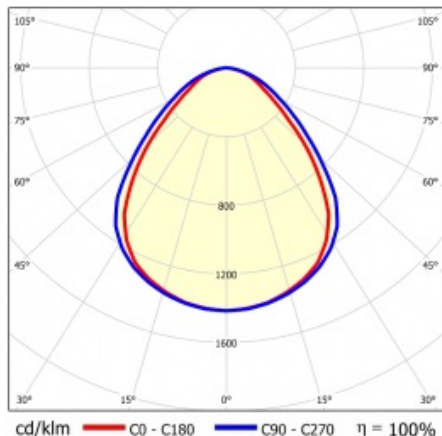

SQ 1200 7000LM PRM DALI I CL. IP20 1192X292MM 840 (58W)

PODROBNÁ PRODUKTOVÁ KARTA

TABULKA TECHNICKÝCH PARAMETRŮ

Index:	412387	Barva těla:	bílý
EAN:	5905963412387	Rozměry (V/Š/H/V) [mm]:	45/291/1191
Zdroj světla:	LED modul	Instalační rozměry [mm]:	263/1070
Nominální výkon [W]:	58	Stupeň těsnosti:	IP20
Jmenovité napájecí napětí [V]:	220-240	Montážní verze:	přisazená, možná zapuštěná do modulových stropů
Frekvence [Hz]:	50-60	DIMM DALI:	ano
Světelný tok svítidla [lm]:	7000	Rozměry jednoho kartonu (V/Š/H) [mm]:	55
Světelná účinnost svítidla [lm/W]:	124	Počet kusů na paletě [ks]:	50
Energetická třída:	D	Čistá hmotnost [kg]:	1.760
Třída ochrany:	I	Typ kategorie:	rastry
Teplota barvy [K]:	4000	Životnost LED L70B50 [h]:	132000
Index podání barev (Ra):	>80	Životnost LED L80B20 [h]:	84000
SDCM:	≤ 5	Životnost LED L90B10 [h] [h]:	42000
Účinek:	0.96	Typ vyzářování:	Otevřený prostor
Úhel osvětlení [°]:	120	UGR (4H8H):	20.8
Materiál difuzoru:	PS	Záruka [roky]:	5
Typ difuzoru:	PRM	Certifikát CE:	09/2024
Barva difuzoru:	clear	Manuál:	Download PDF
Materiál karoserie:	ABS		

SVĚTELNÁ KŘIVKA

Datum vytvoření karty: 28 červen 2024

Výrobce si vyhrazuje právo na změny v průběhu zdokonalování výrobku a na konstrukční změny nebo modernizaci prezentovaného výrobku. Svítidlo splňuje požadavky směrnice EU ROHS 2001/65/EU. Produktový list není obchodní nabídkou. *Tolerance parametrů je +/- 10%.

Tento produkt podléhá pravidlům recyklace elektrické a elektronické zařízení

Certifikát CE - č.: 09/2024

Lena Lighting S.A.
ul. Kórnicka 52, 63-000 Środa Wielkopolska
tel. +48 61 28 60 333 (Pn-Pt, 8-16), e-mail: hello@lenalighting.pl, www.lenalighting.pl