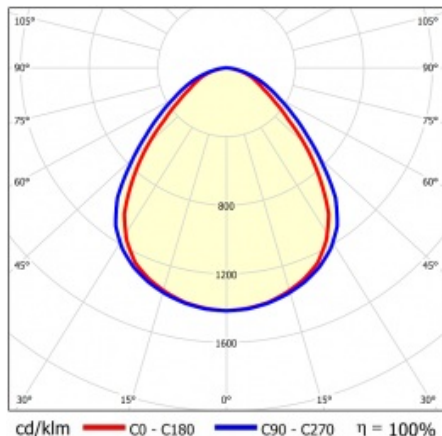

SQ 1200 6450LM PRM I CL. IP20 1192X292MM 830 (58W)

PODROBNÁ PRODUKTOVÁ KARTA

TABULKA TECHNICKÝCH PARAMETRŮ

Nominální výkon [W]:	58
Index:	412370
Teplota barvy [K]:	3000
EAN:	5905963412370
Světelný tok svítidla [lm]:	6450
Zdroj světla:	LED modul
Typ difuzoru:	PRM
Jmenovité napájecí napětí [V]:	220-240
Frekvence [Hz]:	50-60
Světelná účinnost svítidla [lm/W]:	124
Energetická třída:	E
Třída ochrany:	I
Index podání barev (Ra):	>80
SDCM:	≤ 5
Účinník:	0.96
Úhel osvětlení [°]:	120
Materiál difuzoru:	PS
Barva difuzoru:	clear
Materiál karoserie:	ABS

Barva těla:	bílý
Rozměry (V/Š/H/V) [mm]:	45/291/1191
Instalační rozměry [mm]:	263/1070
Stupeň těsnosti:	IP20
Montážní verze:	přisazená, možná zapuštěná do modulových stropů
Rozměry jednoho kartonu (V/Š/H) [mm]:	55
Počet kusů na paletě [ks]:	50
Čistá hmotnost [kg]:	1.660
Typ kategorie:	rastry
Životnost LED L70B50 [h]:	132000
Životnost LED L80B20 [h]:	84000
Životnost LED L90B10 [h] [h]:	42000
Typ vyzařování:	Otevřený prostor
Záruka [roky]:	5
Certifikát CE:	09/2024
Manuál:	Download PDF

SVĚTELNÁ KŘIVKA

Datum vytvoření karty: 28 červen 2024

Výrobce si vyhrazuje právo na změny v průběhu zdokonalování výrobku a na konstrukční změny nebo modernizaci prezentovaného výrobku. Svítidlo splňuje požadavky směrnice EU ROHS 2001/65/EU. Produktový list není obchodní nabídkou. *Tolerance parametrů je +/- 10%.

Tento produkt podléhá pravidlům recyklace elektrické a elektronické zařízení

Certifikát CE - č.: 09/2024

Lena Lighting S.A.
ul. Kórnicka 52, 63-000 Środa Wielkopolska
tel. +48 61 28 60 333 (Pn-Pt, 8-16), e-mail: hello@lenalighting.pl, www.lenalighting.pl