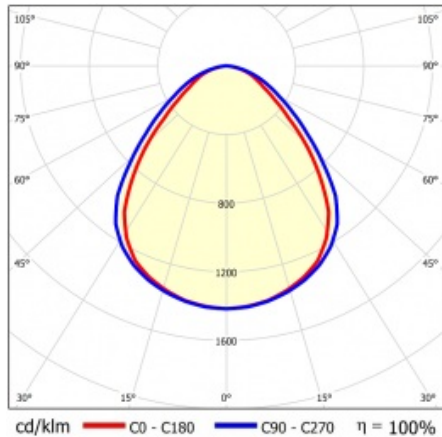

SQ 1200 6450LM PRM I CL. IP20 1192X292MM 830 (58W)

PODROBNÁ PRODUKTOVÁ KARTA

TABULKA TECHNICKÝCH PARAMETRŮ

Index:	412370	Materiál karoserie:	ABS
EAN:	5905963412370	Barva těla:	bílý
Zdroj světla:	LED modul	Rozměry (V/Š/H/V) [mm]:	45/291/1191
Nominální výkon [W]:	58	Instalační rozměry [mm]:	263/1070
Jmenovité napájecí napětí [V]:	220-240	Stupeň těsnosti:	IP20
Frekvence [Hz]:	50-60	Montážní verze:	přisazená, možná zapuštěná do modulových stropů
Světelný tok svítidla [lm]:	6450	Rozměry jednoho kartonu (V/Š/H) [mm]:	55
Světelná účinnost svítidla [lm/W]:	124	Počet kusů na paletě [ks]:	50
Energetická třída:	E	Čistá hmotnost [kg]:	1.660
Třída ochrany:	I	Typ kategorie:	rastry
Teplota barvy [K]:	3000	Životnost LED L70B50 [h]:	132000
Index podání barev (Ra):	>80	Životnost LED L80B20 [h]:	84000
SDCM:	≤ 5	Životnost LED L90B10 [h]:	42000
Účinník:	0.96	Typ vyzářování:	Otevřený prostor
Úhel osvětlení [°]:	120	Záruka [roky]:	5
Materiál difuzoru:	PS	Certifikát CE:	09/2024
Typ difuzoru:	PRM	Manuál:	Download PDF
Barva difuzoru:	clear		

SVĚTELNÁ KŘIVKA

Datum vytvoření karty: 28 červen 2024

Výrobce si vyhrazuje právo na změny v průběhu zdokonalování výrobku a na konstrukční změny nebo modernizaci prezentovaného výrobku. Svítidlo splňuje požadavky směrnice EU ROHS 2001/65/EU. Produktový list není obchodní nabídkou. *Tolerance parametrů je +/- 10%.

Tento produkt podléhá pravidlům recyklace elektrické a elektronické zařízení

Certifikát CE - č.: 09/2024

Lena Lighting S.A.
ul. Kórnicka 52, 63-000 Środa Wielkopolska
tel. +48 61 28 60 333 (Pn-Pt, 8-16), e-mail: hello@lenalighting.pl, www.lenalighting.pl