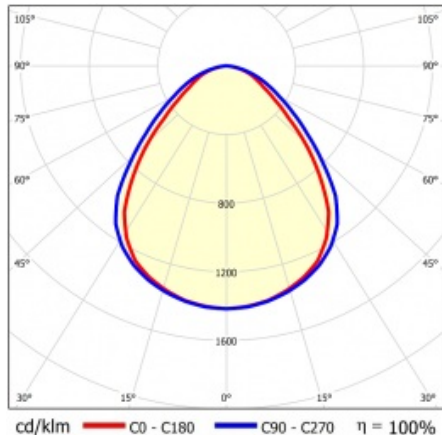

SQ 1200 6450LM PRM I CL. IP20 1192X292MM 830 (58W)

PODROBNÁ PRODUKTOVÁ KARTA

TABULKA TECHNICKÝCH PARAMETRŮ

Index:	412370	Materiál karoserie:	ABS
EAN:	5905963412370	Barva těla:	bílý
Zdroj světla:	LED modul	Rozměry (V/Š/H/V) [mm]:	45/291/1191
Nominální výkon [W]:	58	Instalační rozměry [mm]:	263/1070
Jmenovité napájecí napětí [V]:	220-240	Stupeň těsnosti:	IP20
Frekvence [Hz]:	50-60	Montážní verze:	přisazená, možná zapuštěná do modulových stropů
Světelný tok svítidla [lm]:	6450	Rozměry jednoho kartonu (V/Š/H) [mm]:	55
Světelná účinnost svítidla [lm/W]:	124	Počet kusů na paletě [ks]:	50
Energetická třída:	E	Čistá hmotnost [kg]:	1.660
Třída ochrany:	I	Typ kategorie:	rastry
Teplota barvy [K]:	3000	Životnost LED L70B50 [h]:	132000
Index podání barev (Ra):	>80	Životnost LED L80B20 [h]:	84000
SDCM:	≤ 5	Životnost LED L90B10 [h]:	42000
Účinník:	0.96	Typ vyzářování:	Otevřený prostor
Úhel osvětlení [°]:	120	Záruka [roky]:	5
Materiál difuzoru:	PS	Certifikát CE:	09/2024
Typ difuzoru:	PRM	Manuál:	Download PDF
Barva difuzoru:	clear		

SVĚTELNÁ KŘIVKA

Datum vytvoření karty: 28 červen 2024

Výrobce si vyhrazuje právo na změny v průběhu zdokonalování výrobku a na konstrukční změny nebo modernizaci prezentovaného výrobku. Svítidlo splňuje požadavky směrnice EU ROHS 2001/65/EU. Produktový list není obchodní nabídkou. *Tolerance parametrů je +/- 10%.

Tento produkt podléhá pravidlům recyklace elektrické a elektronické zařízení

Certifikát CE - č.: 09/2024

Lena Lighting S.A.
ul. Kórnicka 52, 63-000 Środa Wielkopolska
tel. +48 61 28 60 333 (Pn-Pt, 8-16), e-mail: hello@lenalighting.pl, www.lenalighting.pl