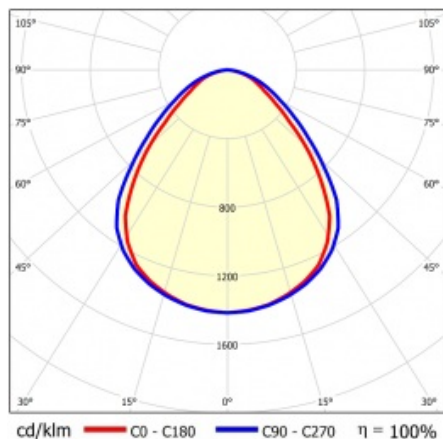

SQ 1200 5750LM PRM RCR I CL. IP20 1192X292MM 830 (50W)

PODROBNÁ PRODUKTOVÁ KARTA

TABULKA TECHNICKÝCH PARAMETRŮ

Index:	412356	Rozměry (V/Š/H/V) [mm]:	45/291/1191
EAN:	5905963412356	Instalační rozměry [mm]:	263/1070
Zdroj světla:	LED modul	Stupeň těsnosti:	IP20
Nominální výkon [W]:	50	Montážní verze:	přisazená, možná zapuštěná do modulových stropů
Jmenovité napájecí napětí [V]:	220-240	Rádiový detektor pohybu:	ano
Frekvence [Hz]:	50-60	Rozměry jednoho kartonu (V/Š/H) [mm]:	55
Světelný tok svítidla [lm]:	5750	Počet kusů na paletě [ks]:	50
Světelná účinnost svítidla [lm/W]:	129	Čistá hmotnost [kg]:	1.740
Energetická třída:	D	Typ kategorie:	Kazetová svítidla
Třída ochrany:	I	Životnost LED L70B50 [h]:	132000
Teplota barvy [K]:	3000	Životnost LED L80B10 [h]:	84000
Index podání barev (Ra) >:	80	Životnost LED L90B10 [h] [h]:	42000
SDCM:	5	Typ vyzařování:	Otevřený prostor
Účinek:	0.96	Fotobiologická bezpečnost:	RG0 - skupina bez rizika
Úhel osvětlení [°]:	120	Záruka [roky]:	5
Materiál difuzoru:	PS	Certifikát CE:	09/2024
Typ difuzoru:	PRM	Environmentální deklarace (EPD):	944/2026
Barva difuzoru:	průhledný	Manuál:	Download PDF
Materiál karoserie:	ABS	Certifikáty ISO:	9001:2015, 14001:2015, 45001:2018, 50001:2018
Barva těla:	bílý	Plik LDT:	Download

SVĚTELNÁ KŘIVKA

Datum vytvoření karty: 02 únor 2026

Výrobce si vyhrazuje právo na změny v průběhu zdokonalování výrobku a na konstrukční změny nebo modernizaci prezentovaného výrobku. Svítidlo splňuje požadavky směrnice EU ROHS 2001/65/EU. Produktový list není obchodní nabídkou. *Tolerance parametrů je +/- 10%.

Tento produkt podléhá pravidlům recyklace elektrické a elektronické zařízení

Certifikát CE - č.: 09/2024

Lena Lighting S.A.
ul. Kórnicka 52, 63-000 Środa Wielkopolska
tel. +48 61 28 60 333 (Pn-Pt, 8-16), e-mail: hello@lenalighting.pl, www.lenalighting.pl