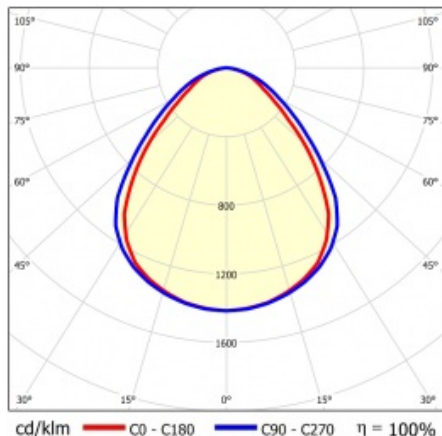

SQ 1200 7530LM PRM RCR I CL. IP20 1192X292MM 840 (50W)

PODROBNÁ PRODUKTOVÁ KARTA

TABULKA TECHNICKÝCH PARAMETRŮ

Index:	412349	Barva těla:	bílý
EAN:	5905963412349	Rozměry (V/Š/H/V) [mm]:	45/291/1191
Zdroj světla:	LED modul	Instalační rozměry [mm]:	263/1070
Nominální výkon [W]:	50	Stupeň těsnosti:	IP20
Jmenovité napájecí napětí [V]:	220-240	Montážní verze:	přisazená, možná zapuštěná do modulových stropů
Frekvence [Hz]:	50-60	Rádiový detektor pohybu:	ano
Světelný tok svítidla [lm]:	7530	Rozměry jednoho kartonu (V/Š/H) [mm]:	55
Světelná účinnost svítidla [lm/W]:	151	Počet kusů na paletě [ks]:	50
Energetická třída:	D	Čistá hmotnost [kg]:	1.740
Třída ochrany:	I	Typ kategorie:	rastry
Teplota barvy [K]:	4000	Životnost LED L70B50 [h]:	132000
Index podání barev (Ra):	>80	Životnost LED L80B20 [h]:	84000
SDCM:	≤ 5	Životnost LED L90B10 [h] [h]:	42000
Účinník:	0.96	Typ vyzářování:	Otevřený prostor
Úhel osvětlení [°]:	120	UGR (4H8H):	20.4
Materiál difuzoru:	PS	Záruka [roky]:	5
Typ difuzoru:	PRM	Certifikát CE:	09/2024
Barva difuzoru:	clear	Manuál:	Download PDF
Materiál karoserie:	ABS		

SVĚTELNÁ KŘIVKA

Datum vytvoření karty: 28 červen 2024

Výrobce si vyhrazuje právo na změny v průběhu zdokonalování výrobku a na konstrukční změny nebo modernizaci prezentovaného výrobku. Svítidlo splňuje požadavky směrnice EU ROHS 2001/65/EU. Produktový list není obchodní nabídkou. *Tolerance parametrů je +/- 10%.

Tento produkt podléhá pravidlům recyklace elektrické a elektronické zařízení

Certifikát CE - č.: 09/2024

Lena Lighting S.A.
ul. Kórnicka 52, 63-000 Środa Wielkopolska
tel. +48 61 28 60 333 (Pn-Pt, 8-16), e-mail: hello@lenalighting.pl, www.lenalighting.pl