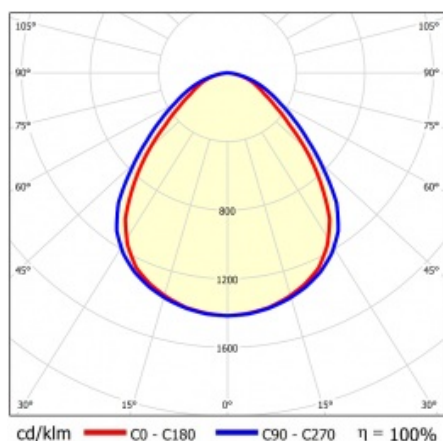

SQ 1200 7530LM PRM RCR I CL. IP20 1192X292MM 840 (50W)

PODROBNÁ PRODUKTOVÁ KARTA

TABULKA TECHNICKÝCH PARAMETRŮ

Index:	412349	Instalační rozměry [mm]:	263/1070
EAN:	5905963412349	Stupeň těsnosti:	IP20
Zdroj světla:	LED modul	Montážní verze:	přisazená, možná zapuštěná do modulových stropů
Nominální výkon [W]:	50	Rádiový detektor pohybu:	ano
Jmenovité napájecí napětí [V]:	220-240	Rozměry jednoho kartonu (V/Š/H) [mm]:	55
Frekvence [Hz]:	50-60	Počet kusů na paletě [ks]:	50
Světelný tok svítidla [lm]:	7530	Čistá hmotnost [kg]:	1.740
Světelná účinnost svítidla [lm/W]:	151	Typ kategorie:	Kazetová svítidla
Energetická třída:	D	Životnost LED L70B50 [h]:	132000
Třída ochrany:	I	Životnost LED L80B10 [h]:	84000
Teplota barvy [K]:	4000	Životnost LED L90B10 [h] [h]:	42000
Index podání barev (Ra) >:	80	Typ vyzářování:	Otevřený prostor
SDCM:	5	UGR (4H8H):	20.4
Účinek:	0.96	Fotobiologická bezpečnost:	RG0 - skupina bez rizika
Úhel osvětlení [°]:	120	Záruka [roky]:	5
Materiál difuzoru:	PS	Certifikát CE:	09/2024
Typ difuzoru:	PRM	Environmentální deklarace (EPD):	944/2026
Barva difuzoru:	průhledný	Manuál:	Download PDF
Materiál karosérie:	ABS	Certifikáty ISO:	9001:2015, 14001:2015, 45001:2018, 50001:2018
Barva těla:	bílý	Plik LDT:	Download
Rozměry (V/Š/H/V) [mm]:	45/291/1191		

SVĚTELNÁ KŘIVKA

Datum vytvoření karty: 02 únor 2026

Výrobce si vyhrazuje právo na změny v průběhu zdokonalování výrobku a na konstrukční změny nebo modernizaci prezentovaného výrobku. Svítidlo splňuje požadavky směrnice EU ROHS 2001/65/EU. Produktový list není obchodní nabídkou. *Tolerance parametrů je +/- 10%.

Tento produkt podléhá pravidlům recyklace elektrické a elektronické zařízení

Certifikát CE - č.: 09/2024

Lena Lighting S.A.
ul. Kórnicka 52, 63-000 Środa Wielkopolska
tel. +48 61 28 60 333 (Pn-Pt, 8-16), e-mail: hello@lenalighting.pl, www.lenalighting.pl