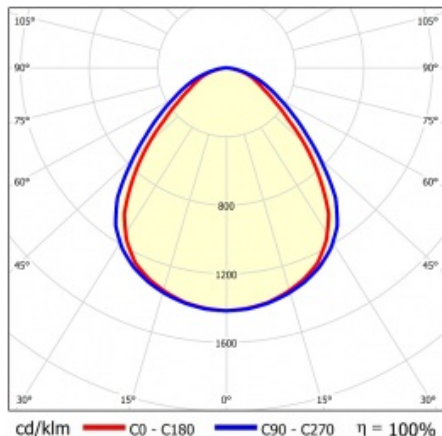

SQ 1200 5750LM PRM DALI I CL. IP20 1192X292MM 830 (50W)

PODROBNÁ PRODUKTOVÁ KARTA

TABULKA TECHNICKÝCH PARAMETRŮ

Nominální výkon [W]:	50	Barva těla:	bílý
Index:	412332	Rozměry (V/Š/H/V) [mm]:	45/291/1191
Teplota barvy [K]:	3000	Instalační rozměry [mm]:	263/1070
EAN:	5905963412332	Stupeň těsnosti:	IP20
Světelný tok svítidla [lm]:	5750	Montážní verze:	přisazená, možná zapuštěná do modulových stropů
Zdroj světla:	LED modul	DIMM DALI:	ano
Typ difuzoru:	PRM	Rozměry jednoho kartonu (V/Š/H) [mm]:	55
Jmenovité napájecí napětí [V]:	220-240	Počet kusů na paletě [ks]:	50
Frekvence [Hz]:	50-60	Čistá hmotnost [kg]:	1.760
Světelná účinnost svítidla [lm/W]:	129	Typ kategorie:	rastry
Energetická třída:	D	Životnost LED L70B50 [h]:	132000
Třída ochrany:	I	Životnost LED L80B20 [h]:	84000
Index podání barev (Ra):	>80	Životnost LED L90B10 [h] [h]:	42000
SDCM:	≤ 5	Typ vyzářování:	Otevřený prostor
Účinek:	0.96	Záruka [roky]:	5
Úhel osvětlení [°]:	120	Certifikát CE:	09/2024
Materiál difuzoru:	PS	Manuál:	Download PDF
Barva difuzoru:	clear		
Materiál karoserie:	ABS		

SVĚTELNÁ KŘIVKA

Datum vytvoření karty: 28 červen 2024

Výrobce si vyhrazuje právo na změny v průběhu zdokonalování výrobku a na konstrukční změny nebo modernizaci prezentovaného výrobku. Svítidlo splňuje požadavky směrnice EU ROHS 2001/65/EU. Produktový list není obchodní nabídkou. *Tolerance parametrů je +/- 10%.

Tento produkt podléhá pravidlům recyklace elektrické a elektronické zařízení

Certifikát CE - č.: 09/2024

Lena Lighting S.A.
ul. Kórnicka 52, 63-000 Środa Wielkopolska
tel. +48 61 28 60 333 (Pn-Pt, 8-16), e-mail: hello@lenalighting.pl, www.lenalighting.pl