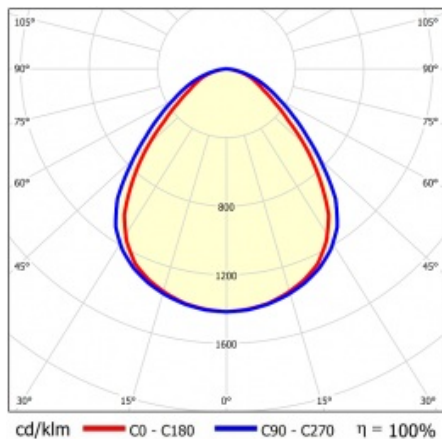

SQ 1200 5750LM PRM DALI I CL. IP20 1192X292MM 830 (50W)

PODROBNÁ PRODUKTOVÁ KARTA

TABULKA TECHNICKÝCH PARAMETRŮ

Index:	412332	Materiál karoserie:	ABS
EAN:	5905963412332	Barva těla:	bílý
Zdroj světla:	LED modul	Rozměry (V/Š/H/V) [mm]:	45/291/1191
Nominální výkon [W]:	50	Instalační rozměry [mm]:	263/1070
Jmenovité napájecí napětí [V]:	220-240	Stupeň těsnosti:	IP20
Frekvence [Hz]:	50-60	Montážní verze:	přisazená, možná zapuštěná do modulových stropů
Světelný tok svítidla [lm]:	5750	DIMM DALI:	ano
Světelná účinnost svítidla [lm/W]:	129	Rozměry jednoho kartonu (V/Š/H) [mm]:	55
Energetická třída:	D	Počet kusů na paletě [ks]:	50
Třída ochrany:	I	Čistá hmotnost [kg]:	1.760
Teplota barvy [K]:	3000	Typ kategorie:	rastry
Index podání barev (Ra):	>80	Životnost LED L70B50 [h]:	132000
SDCM:	≤ 5	Životnost LED L80B20 [h]:	84000
Účinník:	0.96	Životnost LED L90B10 [h]:	42000
Úhel osvětlení [°]:	120	Typ vyzářování:	Otevřený prostor
Materiál difuzoru:	PS	Záruka [roky]:	5
Typ difuzoru:	PRM	Certifikát CE:	09/2024
Barva difuzoru:	clear	Manuál:	Download PDF

SVĚTELNÁ KŘIVKA

Datum vytvoření karty: 28 červen 2024

Výrobce si vyhrazuje právo na změny v průběhu zdokonalování výrobku a na konstrukční změny nebo modernizaci prezentovaného výrobku. Svítidlo splňuje požadavky směrnice EU ROHS 2001/65/EU. Produktový list není obchodní nabídkou. *Tolerance parametrů je +/- 10%.

Tento produkt podléhá pravidlům recyklace elektrické a elektronické zařízení

Certifikát CE - č.: 09/2024

Lena Lighting S.A.
ul. Kórnicka 52, 63-000 Środa Wielkopolska
tel. +48 61 28 60 333 (Pn-Pt, 8-16), e-mail: hello@lenalighting.pl, www.lenalighting.pl