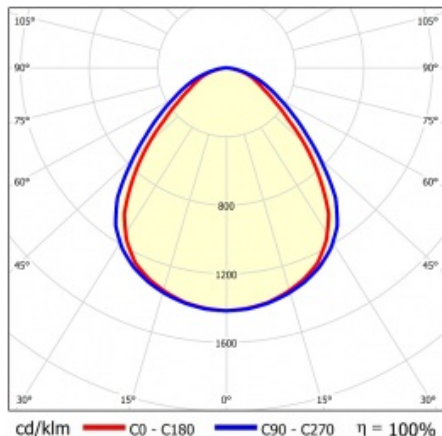

SQ 1200 7530LM PRM DALI I CL. IP20 1192X292MM 840 (50W)

PODROBNÁ PRODUKTOVÁ KARTA

TABULKA TECHNICKÝCH PARAMETRŮ

Nominální výkon [W]:	50	Barva těla:	bílý
Index:	412325	Rozměry (V/Š/H/V) [mm]:	45/291/1191
Teplota barvy [K]:	4000	Instalační rozměry [mm]:	263/1070
EAN:	5905963412325	Stupeň těsnosti:	IP20
Světelný tok svítidla [lm]:	7530	Montážní verze:	přisazená, možná zapuštěná do modulových stropů
Zdroj světla:	LED modul	DIMM DALI:	ano
Typ difuzoru:	PRM	Rozměry jednoho kartonu (V/Š/H) [mm]:	55
Jmenovité napájecí napětí [V]:	220-240	Počet kusů na paletě [ks]:	50
Frekvence [Hz]:	50-60	Čistá hmotnost [kg]:	1.760
Světelná účinnost svítidla [lm/W]:	151	Typ kategorie:	rastry
Energetická třída:	D	Životnost LED L70B50 [h]:	132000
Třída ochrany:	I	Životnost LED L80B20 [h]:	84000
Index podání barev (Ra):	>80	Životnost LED L90B10 [h] [h]:	42000
SDCM:	≤ 5	Typ vyzářování:	Otevřený prostor
Účinník:	0.96	UGR (4H8H):	20.4
Úhel osvětlení [°]:	120	Záruka [roky]:	5
Materiál difuzoru:	PS	Certifikát CE:	09/2024
Barva difuzoru:	clear	Manuál:	Download PDF
Materiál karoserie:	ABS		

SVĚTELNÁ KŘIVKA

Datum vytvoření karty: 28 červen 2024

Výrobce si vyhrazuje právo na změny v průběhu zdokonalování výrobku a na konstrukční změny nebo modernizaci prezentovaného výrobku. Svítidlo splňuje požadavky směrnice EU ROHS 2001/65/EU. Produktový list není obchodní nabídkou. *Tolerance parametrů je +/- 10%.

Tento produkt podléhá pravidlům recyklace elektrické a elektronické zařízení

Certifikát CE - č.: 09/2024

Lena Lighting S.A.
ul. Kórnicka 52, 63-000 Środa Wielkopolska
tel. +48 61 28 60 333 (Pn-Pt, 8-16), e-mail: hello@lenalighting.pl, www.lenalighting.pl