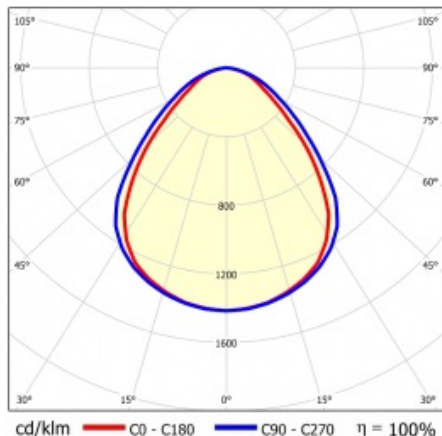

SQ 1200 7530LM PRM I CL. IP20 1192X292MM 840 (50W)

PODROBNÁ PRODUKTOVÁ KARTA

TABULKA TECHNICKÝCH PARAMETRŮ

Nominální výkon [W]:	50	Barva těla:	bílý
Index:	412301	Rozměry (V/Š/H/V) [mm]:	45/291/1191
Teplota barvy [K]:	4000	Instalační rozměry [mm]:	263/1070
EAN:	5905963412301	Stupeň těsnosti:	IP20
Světelný tok svítidla [lm]:	7530	Montážní verze:	přisazená, možná zapuštěná do modulových stropů
Zdroj světla:	LED modul	Rozměry jednoho kartonu (V/Š/H) [mm]:	55
Typ difuzoru:	PRM	Počet kusů na paletě [ks]:	50
Jmenovité napájecí napětí [V]:	220-240	Čistá hmotnost [kg]:	1.660
Frekvence [Hz]:	50-60	Typ kategorie:	rastry
Světelná účinnost svítidla [lm/W]:	151	Životnost LED L70B50 [h]:	132000
Energetická třída:	D	Životnost LED L80B20 [h]:	84000
Třída ochrany:	I	Životnost LED L90B10 [h] [h]:	42000
Index podání barev (Ra):	>80	Typ vyzařování:	Otevřený prostor
SDCM:	≤ 5	UGR (4H8H):	20.4
Účinek:	0.96	Záruka [roky]:	5
Úhel osvětlení [°]:	120	Certifikát CE:	09/2024
Materiál difuzoru:	PS	Manuál:	Download PDF
Barva difuzoru:	clear		
Materiál karoserie:	ABS		

SVĚTELNÁ KŘIVKA

Datum vytvoření karty: 28 červen 2024

Výrobce si vyhrazuje právo na změny v průběhu zdokonalování výrobku a na konstrukční změny nebo modernizaci prezentovaného výrobku. Svítidlo splňuje požadavky směrnice EU ROHS 2001/65/EU. Produktový list není obchodní nabídkou. *Tolerance parametrů je +/- 10%.

Tento produkt podléhá pravidlům recyklace elektrické a elektronické zařízení

Certifikát CE - č.: 09/2024

Lena Lighting S.A.
ul. Kórnicka 52, 63-000 Środa Wielkopolska
tel. +48 61 28 60 333 (Pn-Pt, 8-16), e-mail: hello@lenalighting.pl, www.lenalighting.pl