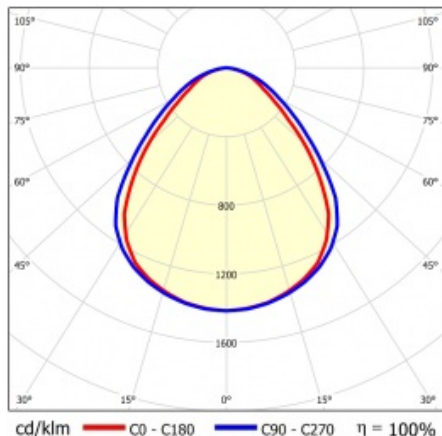

SQ 1200 3650LM PRM RCR I CL. IP20 1192X292MM 830 (32W)

PODROBNÁ PRODUKTOVÁ KARTA

TABULKA TECHNICKÝCH PARAMETRŮ

Nominální výkon [W]:	32	Barva těla:	bílý
Index:	412295	Rozměry (V/Š/H/V) [mm]:	45/291/1191
Teplota barvy [K]:	3000	Instalační rozměry [mm]:	263/1070
EAN:	5905963412295	Stupeň těsnosti:	IP20
Světelný tok svítidla [lm]:	3650	Montážní verze:	přisazená, možná zapuštěná do modulových stropů
Zdroj světla:	LED modul	Rádiový detektor pohybu:	ano
Typ difuzoru:	PRM	Rozměry jednoho kartonu (V/Š/H) [mm]:	55
Jmenovité napájecí napětí [V]:	220-240	Počet kusů na paletě [ks]:	50
Frekvence [Hz]:	50-60	Čistá hmotnost [kg]:	1.680
Světelná účinnost svítidla [lm/W]:	116	Typ kategorie:	rastry
Energetická třída:	E	Životnost LED L70B50 [h]:	132000
Třída ochrany:	I	Životnost LED L80B20 [h]:	84000
Index podání barev (Ra):	>80	Životnost LED L90B10 [h] [h]:	42000
SDCM:	≤ 5	Typ vyzářování:	Otevřený prostor
Účinník:	0.94	Záruka [roky]:	5
Úhel osvětlení [°]:	120	Certifikát CE:	09/2024
Materiál difuzoru:	PS	Manuál:	Download PDF
Barva difuzoru:	clear		
Materiál karoserie:	ABS		

SVĚTELNÁ KŘIVKA

Datum vytvoření karty: 28 červen 2024

Výrobce si vyhrazuje právo na změny v průběhu zdokonalování výrobku a na konstrukční změny nebo modernizaci prezentovaného výrobku. Svítidlo splňuje požadavky směrnice EU ROHS 2001/65/EU. Produktový list není obchodní nabídkou. *Tolerance parametrů je +/- 10%.

Tento produkt podléhá pravidlům recyklace elektrické a elektronické zařízení

Certifikát CE - č.: 09/2024

Lena Lighting S.A.
ul. Kórnicka 52, 63-000 Środa Wielkopolska
tel. +48 61 28 60 333 (Pn-Pt, 8-16), e-mail: hello@lenalighting.pl, www.lenalighting.pl