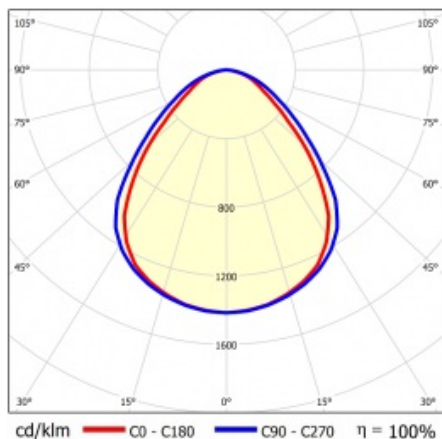

SQ 1200 3650LM PRM RCR I CL. IP20 1192X292MM 830 (32W)

PODROBNÁ PRODUKTOVÁ KARTA

TABULKA TECHNICKÝCH PARAMETRŮ

Index:	412295	Rozměry (V/Š/H/V) [mm]:	45/291/1191
EAN:	5905963412295	Instalační rozměry [mm]:	263/1070
Zdroj světla:	LED modul	Stupeň těsnosti:	IP20
Nominální výkon [W]:	32	Montážní verze:	přisazená, možná zapuštěná do modulových stropů
Jmenovité napájecí napětí [V]:	220-240	Rádiový detektor pohybu:	ano
Frekvence [Hz]:	50-60	Rozměry jednoho kartonu (V/Š/H) [mm]:	55
Světelný tok svítidla [lm]:	3650	Počet kusů na paletě [ks]:	50
Světelná účinnost svítidla [lm/W]:	116	Čistá hmotnost [kg]:	1.680
Energetická třída:	E	Typ kategorie:	Kazetová svítidla
Třída ochrany:	I	Životnost LED L70B50 [h]:	132000
Teplota barvy [K]:	3000	Životnost LED L80B10 [h]:	84000
Index podání barev (Ra) >:	80	Životnost LED L90B10 [h] [h]:	42000
SDCM:	5	Typ vyzařování:	Otevřený prostor
Účinek:	0.94	Fotobiologická bezpečnost:	RG0 - skupina bez rizika
Úhel osvětlení [°]:	120	Záruka [roky]:	5
Materiál difuzoru:	PS	Certifikát CE:	09/2024
Typ difuzoru:	PRM	Environmentální deklarace (EPD):	944/2026
Barva difuzoru:	průhledný	Manuál:	Download PDF
Materiál karoserie:	ABS	Certifikáty ISO:	9001:2015, 14001:2015, 45001:2018, 50001:2018
Barva těla:	bílý	Plik LDT:	Download

SVĚTELNÁ KŘIVKA

Datum vytvoření karty: 02 únor 2026

Výrobce si vyhrazuje právo na změny v průběhu zdokonalování výrobku a na konstrukční změny nebo modernizaci prezentovaného výrobku. Svítidlo splňuje požadavky směrnice EU ROHS 2001/65/EU. Produktový list není obchodní nabídkou. *Tolerance parametrů je +/- 10%.

Tento produkt podléhá pravidlům recyklace elektrické a elektronické zařízení

Certifikát CE - č.: 09/2024

Lena Lighting S.A.
ul. Kórnicka 52, 63-000 Środa Wielkopolska
tel. +48 61 28 60 333 (Pn-Pt, 8-16), e-mail: hello@lenalighting.pl, www.lenalighting.pl