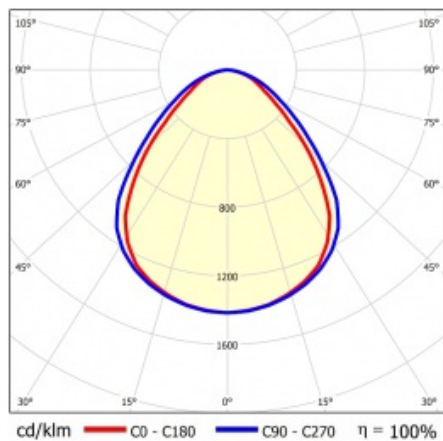

SQ 1200 3950LM PRM RCR I CL. IP20 1192X292MM 840 (32W)

PODROBNÁ PRODUKTOVÁ KARTA

TABULKA TECHNICKÝCH PARAMETRŮ

Index:	412288	Instalační rozměry [mm]:	263/1070
EAN:	5905963412288	Stupeň těsnosti:	IP20
Zdroj světla:	LED modul	Montážní verze:	přisazená, možná zapuštěná do modulových stropů
Nominální výkon [W]:	32	Rádiový detektor pohybu:	ano
Jmenovité napájecí napětí [V]:	220-240	Rozměry jednoho kartonu (V/Š/H) [mm]:	55
Frekvence [Hz]:	50-60	Počet kusů na paletě [ks]:	50
Světelný tok svítidla [lm]:	3950	Čistá hmotnost [kg]:	1.680
Světelná účinnost svítidla [lm/W]:	116	Typ kategorie:	Kazetová svítidla
Energetická třída:	D	Životnost LED L70B50 [h]:	132000
Třída ochrany:	I	Životnost LED L80B10 [h]:	84000
Teplota barvy [K]:	4000	Životnost LED L90B10 [h] [h]:	42000
Index podání barev (Ra) >:	80	Typ vyzářování:	Otevřený prostor
SDCM:	5	UGR (4H8H):	18.8
Účinek:	0.94	Fotobiologická bezpečnost:	RG0 - skupina bez rizika
Úhel osvětlení [°]:	120	Záruka [roky]:	5
Materiál difuzoru:	PS	Certifikát CE:	09/2024
Typ difuzoru:	PRM	Environmentální deklarace (EPD):	944/2026
Barva difuzoru:	průhledný	Manuál:	Download PDF
Materiál karoserie:	ABS	Certifikáty ISO:	9001:2015, 14001:2015, 45001:2018, 50001:2018
Barva těla:	bílý	Plik LDT:	Download
Rozměry (V/Š/H/V) [mm]:	45/291/1191		

SVĚTELNÁ KŘIVKA

Datum vytvoření karty: 02 únor 2026

Výrobce si vyhrazuje právo na změny v průběhu zdokonalování výrobku a na konstrukční změny nebo modernizaci prezentovaného výrobku. Svítidlo splňuje požadavky směrnice EU ROHS 2001/65/EU. Produktový list není obchodní nabídkou. *Tolerance parametrů je +/- 10%.

Tento produkt podléhá pravidlům recyklace elektrické a elektronické zařízení

Certifikát CE - č.: 09/2024

Lena Lighting S.A.
ul. Kórnicka 52, 63-000 Środa Wielkopolska
tel. +48 61 28 60 333 (Pn-Pt, 8-16), e-mail: hello@lenalighting.pl, www.lenalighting.pl