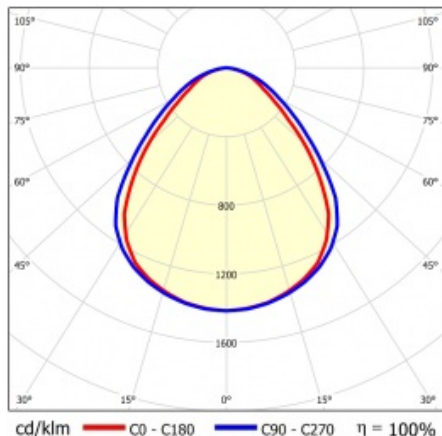

SQ 1200 3650LM PRM DALI I CL. IP20 1192X292MM 830 (32W)

PODROBNÁ PRODUKTOVÁ KARTA

TABULKA TECHNICKÝCH PARAMETRŮ

Nominální výkon [W]:	32	Barva těla:	bílý
Index:	412271	Rozměry (V/Š/H/V) [mm]:	45/291/1191
Teplota barvy [K]:	3000	Instalační rozměry [mm]:	263/1070
EAN:	5905963412271	Stupeň těsnosti:	IP20
Světelný tok svítidla [lm]:	3650	Montážní verze:	přisazená, možná zapuštěná do modulových stropů
Zdroj světla:	LED modul	DIMM DALI:	ano
Typ difuzoru:	PRM	Rozměry jednoho kartonu (V/Š/H) [mm]:	55
Jmenovité napájecí napětí [V]:	220-240	Počet kusů na paletě [ks]:	50
Frekvence [Hz]:	50-60	Čistá hmotnost [kg]:	1.700
Světelná účinnost svítidla [lm/W]:	116	Typ kategorie:	rastry
Energetická třída:	E	Životnost LED L70B50 [h]:	132000
Třída ochrany:	I	Životnost LED L80B20 [h]:	84000
Index podání barev (Ra):	>80	Životnost LED L90B10 [h] [h]:	42000
SDCM:	≤ 5	Typ vyzářování:	Otevřený prostor
Účinník:	0.94	Záruka [roky]:	5
Úhel osvětlení [°]:	120	Certifikát CE:	09/2024
Materiál difuzoru:	PS	Manuál:	Download PDF
Barva difuzoru:	clear		
Materiál karoserie:	ABS		

SVĚTELNÁ KŘIVKA

Datum vytvoření karty: 28 červen 2024

Výrobce si vyhrazuje právo na změny v průběhu zdokonalování výrobku a na konstrukční změny nebo modernizaci prezentovaného výrobku. Svítidlo splňuje požadavky směrnice EU ROHS 2001/65/EU. Produktový list není obchodní nabídkou. *Tolerance parametrů je +/- 10%.

Tento produkt podléhá pravidlům recyklace elektrické a elektronické zařízení

Certifikát CE - č.: 09/2024

Lena Lighting S.A.
ul. Kórnicka 52, 63-000 Środa Wielkopolska
tel. +48 61 28 60 333 (Pn-Pt, 8-16), e-mail: hello@lenalighting.pl, www.lenalighting.pl