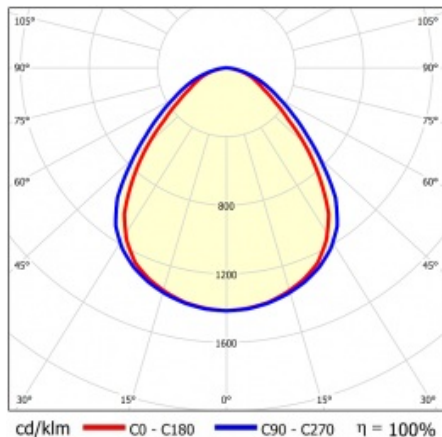

SQ 1200 3650LM PRM I CL. IP20 1192X292MM 830 (32W)

PODROBNÁ PRODUKTOVÁ KARTA

TABULKA TECHNICKÝCH PARAMETRŮ

Index:	412257	Rozměry (V/Š/H/V) [mm]:	45/291/1191
EAN:	5905963412257	Instalační rozměry [mm]:	263/1070
Zdroj světla:	LED modul	Stupeň těsnosti:	IP20
Nominální výkon [W]:	32	Montážní verze:	přisazená, možná zapuštěná do modulových stropů
Jmenovité napájecí napětí [V]:	220-240	Rozměry jednoho kartonu (V/Š/H) [mm]:	55
Frekvence [Hz]:	50-60	Počet kusů na paletě [ks]:	50
Světelný tok svítidla [lm]:	3650	Čistá hmotnost [kg]:	1.600
Světelná účinnost svítidla [lm/W]:	116	Typ kategorie:	Kazetová svítidla
Energetická třída:	E	Životnost LED L70B50 [h]:	132000
Třída ochrany:	I	Životnost LED L80B10 [h]:	84000
Teplota barvy [K]:	3000	Životnost LED L90B10 [h] [h]:	42000
Index podání barev (Ra) >:	80	Typ vyzařování:	Otevřený prostor
SDCM:	5	Fotobiologická bezpečnost:	RG0 - skupina bez rizika
Účinník:	0.94	Záruka [roky]:	5
Úhel osvětlení [°]:	120	Certifikát CE:	09/2024
Materiál difuzoru:	PS	Environmentální deklarace (EPD):	944/2026
Typ difuzoru:	PRM	Manuál:	Download PDF
Barva difuzoru:	průhledný	Certifikáty ISO:	9001:2015, 14001:2015, 45001:2018, 50001:2018
Materiál karoserie:	ABS	Příloha LDT:	Download
Barva těla:	bílý		

SVĚTELNÁ KŘIVKA

Datum vytvoření karty: 02 únor 2026

Výrobce si vyhrazuje právo na změny v průběhu zdokonalování výrobku a na konstrukční změny nebo modernizaci prezentovaného výrobku. Svítidlo splňuje požadavky směrnice EU ROHS 2001/65/EU. Produktový list není obchodní nabídkou. *Tolerance parametrů je +/- 10%.

Tento produkt podléhá pravidlům recyklace elektrické a elektronické zařízení

Certifikát CE - č.: 09/2024

Lena Lighting S.A.
ul. Kórnicka 52, 63-000 Środa Wielkopolska
tel. +48 61 28 60 333 (Pn-Pt, 8-16), e-mail: hello@lenalighting.pl, www.lenalighting.pl