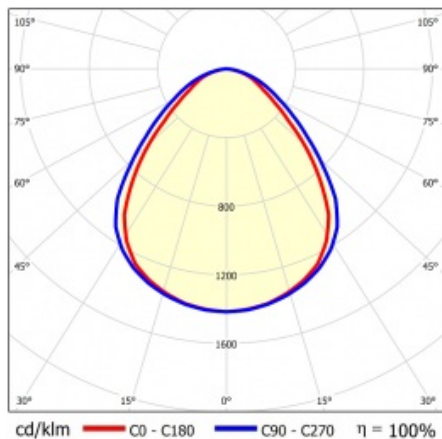

SQ 1200 2900LM PRM DALI I CL. IP20 1192X292MM 830 (25W)

PODROBNÁ PRODUKTOVÁ KARTA

TABULKA TECHNICKÝCH PARAMETRŮ

Index:	412219	Materiál karoserie:	ABS
EAN:	5905963412219	Barva těla:	bílý
Zdroj světla:	LED modul	Rozměry (V/Š/H/V) [mm]:	45/291/1191
Nominální výkon [W]:	25	Instalační rozměry [mm]:	263/1070
Jmenovité napájecí napětí [V]:	220-240	Stupeň těsnosti:	IP20
Frekvence [Hz]:	50-60	Montážní verze:	přisazená, možná zapuštěná do modulových stropů
Světelný tok svítidla [lm]:	2900	DIMM DALI:	ano
Světelná účinnost svítidla [lm/W]:	120	Rozměry jednoho kartonu (V/Š/H) [mm]:	55
Energetická třída:	D	Počet kusů na paletě [ks]:	50
Třída ochrany:	I	Čistá hmotnost [kg]:	1.700
Teplota barvy [K]:	3000	Typ kategorie:	rastry
Index podání barev (Ra):	>80	Životnost LED L70B50 [h]:	132000
SDCM:	≤ 5	Životnost LED L80B20 [h]:	84000
Účinek:	0.91	Životnost LED L90B10 [h]:	42000
Úhel osvětlení [°]:	120	Typ vyzářování:	Otevřený prostor
Materiál difuzoru:	PS	Záruka [roky]:	5
Typ difuzoru:	PRM	Certifikát CE:	09/2024
Barva difuzoru:	clear	Manuál:	Download PDF

SVĚTELNÁ KŘIVKA

Datum vytvoření karty: 28 červen 2024

Výrobce si vyhrazuje právo na změny v průběhu zdokonalování výrobku a na konstrukční změny nebo modernizaci prezentovaného výrobku. Svítidlo splňuje požadavky směrnice EU ROHS 2001/65/EU. Produktový list není obchodní nabídkou. *Tolerance parametrů je +/- 10%.

Tento produkt podléhá pravidlům recyklace elektrické a elektronické zařízení

Certifikát CE - č.: 09/2024

Lena Lighting S.A.
ul. Kórnicka 52, 63-000 Środa Wielkopolska
tel. +48 61 28 60 333 (Pn-Pt, 8-16), e-mail: hello@lenalighting.pl, www.lenalighting.pl