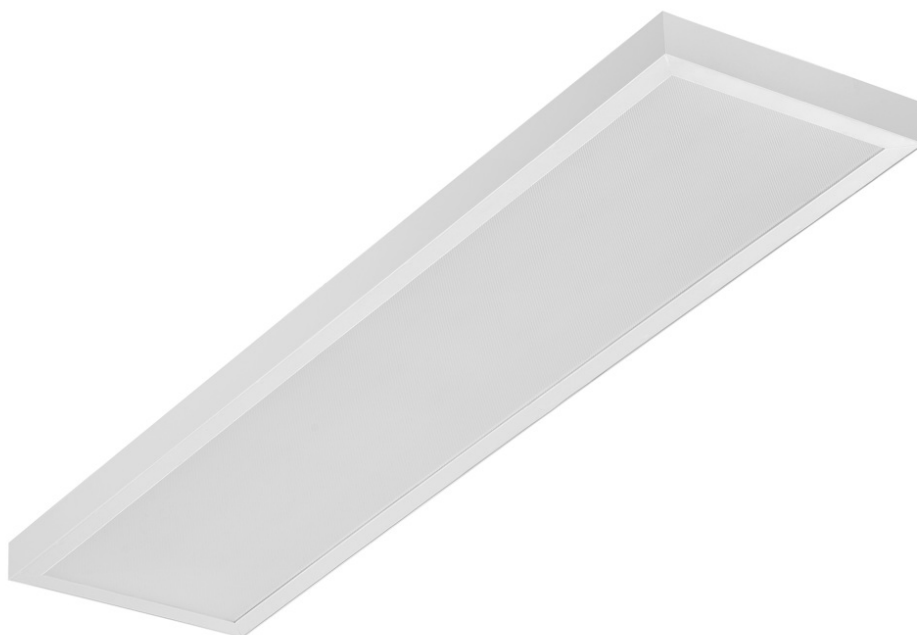

SQ 1200 2900LM PRM DALI I CL. IP20 1192X292MM 830 (25W)

PODROBNÁ PRODUKTOVÁ KARTA

TECHNICKÉ PARAMETRY

Index:	412219
Stupeň těsnosti:	IP20
Nominální výkon [W]:	25
Světelný tok svítidla [lm]*:	2900
Teplota barvy [K]:	3000
Index podání barev (Ra):	>80
SDCM:	≤ 5
Energetická třída:	D
Materiál karoserie:	ABS
Materiál difuzoru:	PS

VLASTNOSTI PRODUKTU

SQ 1200 LED je nová řada obdélníkových rastrových světel. Konstrukce navržená od základu přináší nová řešení, která zajišťují vynikající světelný výkon. Tělo je vyrobeno z plastu pro dosažení nízké hmotnosti. Difuzor zajišťuje svítidlu vynikající světelné vlastnosti. Integrovaný LED modul zajišťuje nízkou spotřebu energie a všechny výhody moderních LED svítidel.

Stupeň ochrany - závisí na způsobu montáže:

- povrchová montáž - IP20,
- zapuštěná montáž - IP44/20.

APLIKACE

Svítidlo pro povrchovou montáž s možností zapuštění do modulárních stropů a do sádkartonových podhledů (pomocí rámečku KG) se doporučuje zejména pro kancelářské prostory, prostorné chodby a veřejné prostory.