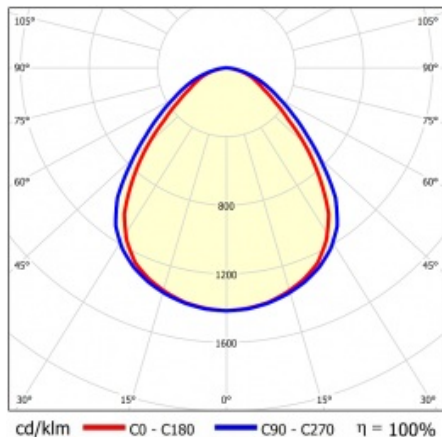

SQ 1200 2900LM PRM DALI I CL. IP20 1192X292MM 830 (25W)

PODROBNÁ PRODUKTOVÁ KARTA

TABULKA TECHNICKÝCH PARAMETRŮ

Index:	412219	Barva těla:	bílý
EAN:	5905963412219	Rozměry (V/Š/H/V) [mm]:	45/291/1191
Zdroj světla:	LED modul	Instalační rozměry [mm]:	263/1070
Nominální výkon [W]:	25	Stupeň těsnosti:	IP20
Jmenovité napájecí napětí [V]:	220-240	Montážní verze:	přisazená, možná zapuštěná do modulových stropů
Frekvence [Hz]:	50-60	DIMM DALI:	ano
Světelný tok svítidla [lm]:	2900	Rozměry jednoho kartonu (V/Š/H) [mm]:	55
Světelná účinnost svítidla [lm/W]:	120	Počet kusů na paletě [ks]:	50
Energetická třída:	D	Čistá hmotnost [kg]:	1.700
Třída ochrany:	I	Typ kategorie:	Kazetová svítidla
Teplota barvy [K]:	3000	Životnost LED L70B50 [h]:	132000
Index podání barev (Ra):	80	Životnost LED L80B20 [h]:	84000
SDCM:	≤ 5	Životnost LED L90B10 [h]:	42000
Účinnost:	0.91	Typ vyzařování:	Otevřený prostor
Úhel osvětlení [°]:	120	Záruka [roky]:	5
Materiál difuzoru:	PS	Certifikát CE:	09/2024
Typ difuzoru:	PRM	Manuál:	Download PDF
Barva difuzoru:	průhledný	Přík LDT:	Download
Materiál karoserie:	ABS		

SVĚTELNÁ KŘIVKA

Datum vytvoření karty: 28 červen 2024

Výrobce si vyhrazuje právo na změny v průběhu zdokonalování výrobku a na konstrukční změny nebo modernizaci prezentovaného výrobku. Svítidlo splňuje požadavky směrnice EU ROHS 2001/65/EU. Produktový list není obchodní nabídkou. *Tolerance parametrů je +/- 10%.

Tento produkt podléhá pravidlům recyklace elektrické a elektronické zařízení

Certifikát CE - č.: 09/2024

Lena Lighting S.A.
ul. Kórnicka 52, 63-000 Środa Wielkopolska
tel. +48 61 28 60 333 (Pn-Pt, 8-16), e-mail: hello@lenalighting.pl, www.lenalighting.pl