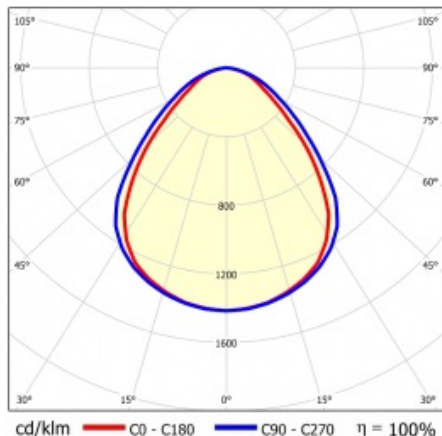

SQ 1200 3150LM PRM I CL. IP20 1192X292MM 840 (25W)

PODROBNÁ PRODUKTOVÁ KARTA

TABULKA TECHNICKÝCH PARAMETRŮ

Nominální výkon [W]:	25	Barva těla:	bílý
Index:	412189	Rozměry (V/Š/H/V) [mm]:	45/291/1191
Teplota barvy [K]:	4000	Instalační rozměry [mm]:	263/1070
EAN:	5905963412189	Stupeň těsnosti:	IP20
Světelný tok svítidla [lm]:	3150	Montážní verze:	přisazená, možná zapuštěná do modulových stropů
Zdroj světla:	LED modul	Rozměry jednoho kartonu (V/Š/H) [mm]:	55
Typ difuzoru:	PRM	Počet kusů na paletě [ks]:	50
Jmenovité napájecí napětí [V]:	220-240	Čistá hmotnost [kg]:	1.600
Frekvence [Hz]:	50-60	Typ kategorie:	rastry
Světelná účinnost svítidla [lm/W]:	120	Životnost LED L70B50 [h]:	132000
Energetická třída:	D	Životnost LED L80B20 [h]:	84000
Třída ochrany:	I	Životnost LED L90B10 [h] [h]:	42000
Index podání barev (Ra):	>80	Typ vyzařování:	Otevřený prostor
SDCM:	≤ 5	UGR (4H8H):	18
Účinek:	0.91	Záruka [roky]:	5
Úhel osvětlení [°]:	120	Certifikát CE:	09/2024
Materiál difuzoru:	PS	Manuál:	Download PDF
Barva difuzoru:	clear		
Materiál karoserie:	ABS		

SVĚTELNÁ KŘIVKA

Datum vytvoření karty: 28 červen 2024

Výrobce si vyhrazuje právo na změny v průběhu zdokonalování výrobku a na konstrukční změny nebo modernizaci prezentovaného výrobku. Svítidlo splňuje požadavky směrnice EU ROHS 2001/65/EU. Produktový list není obchodní nabídkou. *Tolerance parametrů je +/- 10%.

Tento produkt podléhá pravidlům recyklace elektrické a elektronické zařízení

Certifikát CE - č.: 09/2024

Lena Lighting S.A.
ul. Kórnicka 52, 63-000 Środa Wielkopolska
tel. +48 61 28 60 333 (Pn-Pt, 8-16), e-mail: hello@lenalighting.pl, www.lenalighting.pl