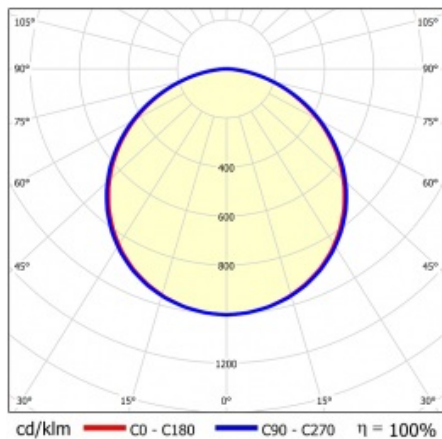

SQ 1200 4150LM PLX RCR I CL. IP20 1192X292MM 830 (45W)

PODROBNÁ PRODUKTOVÁ KARTA

TABULKA TECHNICKÝCH PARAMETRŮ

Index:	412172	Materiál karoserie:	ABS
EAN:	5905963412172	Barva těla:	bílý
Zdroj světla:	LED modul	Rozměry (V/Š/H/V) [mm]:	45/291/1191
Nominální výkon [W]:	45	Instalační rozměry [mm]:	263/1070
Jmenovité napájecí napětí [V]:	220-240	Stupeň těsnosti:	IP20
Frekvence [Hz]:	50-60	Montážní verze:	přisazená, možná zapuštěná do modulových stropů
Světelný tok svítidla [lm]:	4150	Rádiový detektor pohybu:	ano
Světelná účinnost svítidla [lm/W]:	92	Rozměry jednoho kartonu (V/Š/H) [mm]:	55
Energetická třída:	F	Počet kusů na paletě [ks]:	50
Třída ochrany:	I	Čistá hmotnost [kg]:	1.670
Teplota barvy [K]:	3000	Typ kategorie:	Kazetová svítidla
Index podání barev (Ra) >:	80	Životnost LED L70B50 [h]:	50000
SDCM:	5	Životnost LED L80B10 [h]:	32000
Účinník:	0.96	Životnost LED L90B10 [h] [h]:	15000
Úhel osvětlení [°]:	120	Typ vyzářování:	Otevřený prostor
Materiál difuzoru:	PS	Fotobiologická bezpečnost:	RG0 - skupina bez rizika
Typ difuzoru:	OPÁL	Záruka [roky]:	5
Barva difuzoru:	bílý	Certifikát CE:	09/2024
Materiál optiky:	PMMA	Manuál:	Download PDF
Optika:	objektiv	Plik LDT:	Download

SVĚTELNÁ KŘIVKA

Datum vytvoření karty: 02 únor 2026

Výrobce si vyhrazuje právo na změny v průběhu zdokonalování výrobku a na konstrukční změny nebo modernizaci prezentovaného výrobku. Svítidlo splňuje požadavky směrnice EU ROHS 2001/65/EU. Produktový list není obchodní nabídkou. *Tolerance parametrů je +/- 10%.

Tento produkt podléhá pravidlům recyklace elektrické a elektronické zařízení

Certifikát CE - č.: 09/2024

Lena Lighting S.A.
ul. Kórnicka 52, 63-000 Środa Wielkopolska
tel. +48 61 28 60 333 (Pn-Pt, 8-16), e-mail: hello@lenalighting.pl, www.lenalighting.pl