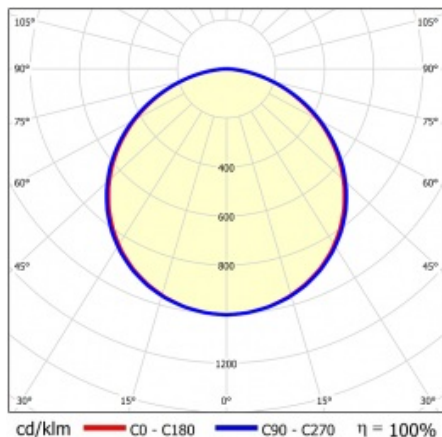

SQ 1200 4150LM PLX RCR I CL. IP20 1192X292MM 830 (45W)

PODROBNÁ PRODUKTOVÁ KARTA

TABULKA TECHNICKÝCH PARAMETRŮ

Index:	412172	Optika:	objektiv
EAN:	5905963412172	Materiál karoserie:	ABS
Zdroj světla:	LED modul	Barva těla:	bílý
Nominální výkon [W]:	45	Rozměry (V/Š/H/V) [mm]:	45/291/1191
Jmenovité napájecí napětí [V]:	220-240	Instalační rozměry [mm]:	263/1070
Frekvence [Hz]:	50-60	Stupeň těsnosti:	IP20
Světelný tok svítidla [lm]:	4150	Montážní verze:	přisazená, možná zapuštěná do modulových stropů
Světelná účinnost svítidla [lm/W]:	92	Rádiový detektor pohybu:	ano
Energetická třída:	F	Rozměry jednoho kartonu (V/Š/H) [mm]:	55
Třída ochrany:	I	Počet kusů na paletě [ks]:	50
Teplota barvy [K]:	3000	Čistá hmotnost [kg]:	1.670
Index podání barev (Ra):	>80	Typ kategorie:	rastry
SDCM:	≤ 5	Životnost LED L70B50 [h]:	50000
Účinek:	0.96	Životnost LED L80B20 [h]:	32000
Úhel osvětlení [°]:	120	Životnost LED L90B10 [h]:	15000
Materiál difuzoru:	PS	Typ vyzářování:	Otevřený prostor
Typ difuzoru:	OPÁL	Záruka [roky]:	5
Barva difuzoru:	bílý	Certifikát CE:	09/2024
Materiál optiky:	PMMA	Manuál:	Download PDF

SVĚTELNÁ KŘÍVKVA

Datum vytvoření karty: 28 červen 2024

Výrobce si vyhrazuje právo na změny v průběhu zdokonalování výrobku a na konstrukční změny nebo modernizaci prezentovaného výrobku. Svítidlo splňuje požadavky směrnice EU ROHS 2001/65/EU. Produktový list není obchodní nabídkou. *Tolerance parametrů je +/- 10%.

Tento produkt podléhá pravidlům recyklace elektrické a elektronické zařízení

Certifikát CE - č.: 09/2024

Lena Lighting S.A.
ul. Kórnicka 52, 63-000 Środa Wielkopolska
tel. +48 61 28 60 333 (Pn-Pt, 8-16), e-mail: hello@lenalighting.pl, www.lenalighting.pl