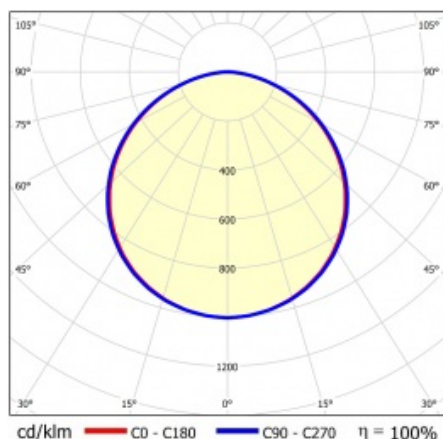

SQ 1200 4400LM PLX RCR I CL. IP20 1192X292MM 840 (45W)

PODROBNÁ PRODUKTOVÁ KARTA

TABULKA TECHNICKÝCH PARAMETRŮ

Index:	412165	Barva těla:	bílý
EAN:	5905963412165	Rozměry (V/Š/H/V) [mm]:	45/291/1191
Zdroj světla:	LED modul	Instalační rozměry [mm]:	263/1070
Nominální výkon [W]:	45	Stupeň těsnosti:	IP20
Jmenovité napájecí napětí [V]:	220-240	Montážní verze:	přisazená, možná zapuštěná do modulových stropů
Frekvence [Hz]:	50-60	Rádiový detektor pohybu:	ano
Světelný tok svítidla [lm]:	4400	Rozměry jednoho kartonu (V/Š/H) [mm]:	55
Světelná účinnost svítidla [lm/W]:	92	Počet kusů na paletě [ks]:	50
Energetická třída:	E	Čistá hmotnost [kg]:	1.670
Třída ochrany:	I	Typ kategorie:	Kazetová svítidla
Teplota barvy [K]:	4000	Životnost LED L70B50 [h]:	50000
Index podání barev (Ra) >:	80	Životnost LED L80B10 [h]:	32000
SDCM:	5	Životnost LED L90B10 [h]:	15000
Účinnost:	0.96	Typ vyzařování:	Otevřený prostor
Úhel osvětlení [°]:	120	Fotobiologická bezpečnost:	RG0 - skupina bez rizika
Materiál difuzoru:	PS	Záruka [roky]:	5
Typ difuzoru:	OPÁL	Certifikát CE:	09/2024
Barva difuzoru:	bílý	Environmentální deklarace (EPD):	944/2026
Materiál optiky:	PMMA	Manuál:	Download PDF
Optika:	objektiv	Certifikáty ISO:	9001:2015, 14001:2015, 45001:2018, 50001:2018
Materiál karoserie:	ABS	Přík LDT:	Download

SVĚTELNÁ KŘIVKA

Datum vytvoření karty: 02 únor 2026

Výrobce si vyhrazuje právo na změny v průběhu zdokonalování výrobku a na konstrukční změny nebo modernizaci prezentovaného výrobku. Svítidlo splňuje požadavky směrnice EU ROHS 2001/65/EU. Produktový list není obchodní nabídkou. *Tolerance parametrů je +/- 10%.

Tento produkt podléhá pravidlům recyklace elektrické a elektronické zařízení

Certifikát CE - č.: 09/2024

Lena Lighting S.A.
ul. Kórnicka 52, 63-000 Środa Wielkopolska
tel. +48 61 28 60 333 (Pn-Pt, 8-16), e-mail: hello@lenalighting.pl, www.lenalighting.pl