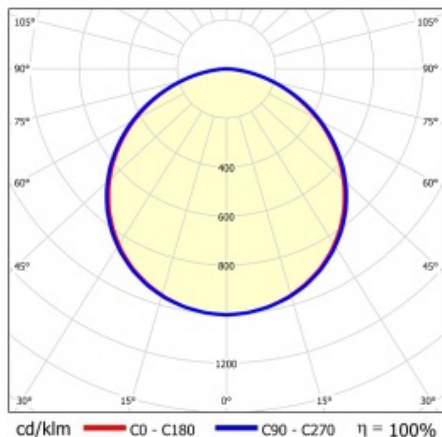

SQ 1200 4400LM PLX RCR I CL. IP20 1192X292MM 840 (45W)

PODROBNÁ PRODUKTOVÁ KARTA

TABULKA TECHNICKÝCH PARAMETRŮ

Index:	412165	Optika:	objektiv
EAN:	5905963412165	Materiál karoserie:	ABS
Zdroj světla:	LED modul	Barva těla:	bílý
Nominální výkon [W]:	45	Rozměry (V/Š/H/V) [mm]:	45/291/1191
Jmenovité napájecí napětí [V]:	220-240	Instalační rozměry [mm]:	263/1070
Frekvence [Hz]:	50-60	Stupeň těsnosti:	IP20
Světelný tok svítidla [lm]:	4400	Montážní verze:	přisazená, možná zapuštěná do modulových stropů
Světelná účinnost svítidla [lm/W]:	92	Rádiový detektor pohybu:	ano
Energetická třída:	E	Rozměry jednoho kartonu (V/Š/H) [mm]:	55
Třída ochrany:	I	Počet kusů na paletě [ks]:	50
Teplota barvy [K]:	4000	Čistá hmotnost [kg]:	1.670
Index podání barev (Ra):	>80	Typ kategorie:	rastry
SDCM:	≤ 5	Životnost LED L70B50 [h]:	50000
Účinek:	0.96	Životnost LED L80B20 [h]:	32000
Úhel osvětlení [°]:	120	Životnost LED L90B10 [h] [h]:	15000
Materiál difuzoru:	PS	Typ vyzářování:	Otevřený prostor
Typ difuzoru:	OPÁL	Záruka [roky]:	5
Barva difuzoru:	bílý	Certifikát CE:	09/2024
Materiál optiky:	PMMA	Manuál:	Download PDF

SVĚTELNÁ KŘIVKA

Datum vytvoření karty: 28 červen 2024

Výrobce si vyhrazuje právo na změny v průběhu zdokonalování výrobku a na konstrukční změny nebo modernizaci prezentovaného výrobku. Svítidlo splňuje požadavky směrnice EU ROHS 2001/65/EU. Produktový list není obchodní nabídkou. *Tolerance parametrů je +/- 10%.

Tento produkt podléhá pravidlům recyklace elektrické a elektronické zařízení

Certifikát CE - č.: 09/2024

Lena Lighting S.A.
ul. Kórnicka 52, 63-000 Środa Wielkopolska
tel. +48 61 28 60 333 (Pn-Pt, 8-16), e-mail: hello@lenalighting.pl, www.lenalighting.pl