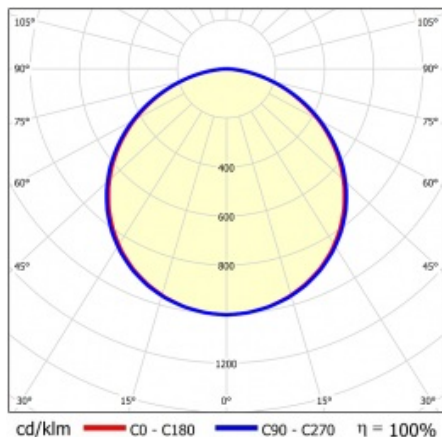

SQ 1200 4150LM PLX DALI I CL. IP20 1192X292MM 830 (45W)

PODROBNÁ PRODUKTOVÁ KARTA

TABULKA TECHNICKÝCH PARAMETRŮ

Index:	412158	Optika:	objektiv
EAN:	5905963412158	Materiál karoserie:	ABS
Zdroj světla:	LED modul	Barva těla:	bílý
Nominální výkon [W]:	45	Rozměry (V/Š/H/V) [mm]:	45/291/1191
Jmenovité napájecí napětí [V]:	220-240	Instalační rozměry [mm]:	263/1070
Frekvence [Hz]:	50-60	Stupeň těsnosti:	IP20
Světelný tok svítidla [lm]:	4150	Montážní verze:	přisazená, možná zapuštěná do modulových stropů
Světelná účinnost svítidla [lm/W]:	92	DIMM DALI:	ano
Energetická třída:	F	Rozměry jednoho kartonu (V/Š/H) [mm]:	55
Třída ochrany:	I	Počet kusů na paletě [ks]:	50
Teplota barvy [K]:	3000	Čistá hmotnost [kg]:	1.690
Index podání barev (Ra):	>80	Typ kategorie:	rastry
SDCM:	≤ 5	Životnost LED L70B50 [h]:	50000
Účinek:	0.96	Životnost LED L80B20 [h]:	32000
Úhel osvětlení [°]:	120	Životnost LED L90B10 [h]:	15000
Materiál difuzoru:	PS	Typ vyzařování:	Otevřený prostor
Typ difuzoru:	OPÁL	Záruka [roky]:	5
Barva difuzoru:	bílý	Certifikát CE:	09/2024
Materiál optiky:	PMMA	Manuál:	Download PDF

SVĚTELNÁ KŘIVKA

Datum vytvoření karty: 28 červen 2024

Výrobce si vyhrazuje právo na změny v průběhu zdokonalování výrobku a na konstrukční změny nebo modernizaci prezentovaného výrobku. Svítidlo splňuje požadavky směrnice EU ROHS 2001/65/EU. Produktový list není obchodní nabídkou. *Tolerance parametrů je +/- 10%.

Tento produkt podléhá pravidlům recyklace elektrické a elektronické zařízení

Certifikát CE - č.: 09/2024

Lena Lighting S.A.
ul. Kórnicka 52, 63-000 Środa Wielkopolska
tel. +48 61 28 60 333 (Pn-Pt, 8-16), e-mail: hello@lenalighting.pl, www.lenalighting.pl