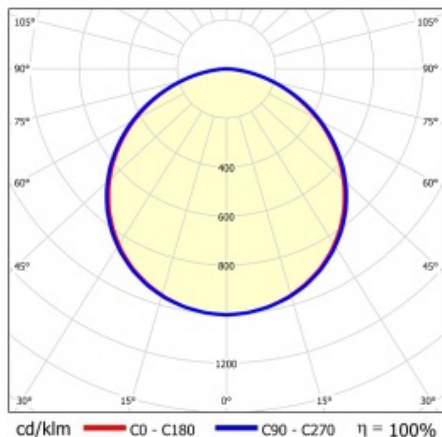

SQ 1200 4400LM PLX DALI I CL. IP20 1192X292MM 840 (45W)

PODROBNÁ PRODUKTOVÁ KARTA

TABULKA TECHNICKÝCH PARAMETRŮ

Index:	412141	Optika:	objektiv
EAN:	5905963412141	Materiál karoserie:	ABS
Zdroj světla:	LED modul	Barva těla:	bílý
Nominální výkon [W]:	45	Rozměry (V/Š/H/V) [mm]:	45/291/1191
Jmenovité napájecí napětí [V]:	220-240	Instalační rozměry [mm]:	263/1070
Frekvence [Hz]:	50-60	Stupeň těsnosti:	IP20
Světelný tok svítidla [lm]:	4400	Montážní verze:	přisazená, možná zapuštěná do modulových stropů
Světelná účinnost svítidla [lm/W]:	92	DIMM DALI:	ano
Energetická třída:	E	Rozměry jednoho kartonu (V/Š/H) [mm]:	55
Třída ochrany:	I	Počet kusů na paletě [ks]:	50
Teplota barvy [K]:	4000	Čistá hmotnost [kg]:	1.690
Index podání barev (Ra):	>80	Typ kategorie:	rastry
SDCM:	≤ 5	Životnost LED L70B50 [h]:	50000
Účinek:	0.96	Životnost LED L80B20 [h]:	32000
Úhel osvětlení [°]:	120	Životnost LED L90B10 [h]:	15000
Materiál difuzoru:	PS	Typ vyzařování:	Otevřený prostor
Typ difuzoru:	OPÁL	Záruka [roky]:	5
Barva difuzoru:	bílý	Certifikát CE:	09/2024
Materiál optiky:	PMMA	Manuál:	Download PDF

SVĚTELNÁ KŘIVKA

Datum vytvoření karty: 28 červen 2024

Výrobce si vyhrazuje právo na změny v průběhu zdokonalování výrobku a na konstrukční změny nebo modernizaci prezentovaného výrobku. Svítidlo splňuje požadavky směrnice EU ROHS 2001/65/EU. Produktový list není obchodní nabídkou. *Tolerance parametrů je +/- 10%.

Tento produkt podléhá pravidlům recyklace elektrické a elektronické zařízení

Certifikát CE - č.: 09/2024

Lena Lighting S.A.
ul. Kórnicka 52, 63-000 Środa Wielkopolska
tel. +48 61 28 60 333 (Pn-Pt, 8-16), e-mail: hello@lenalighting.pl, www.lenalighting.pl