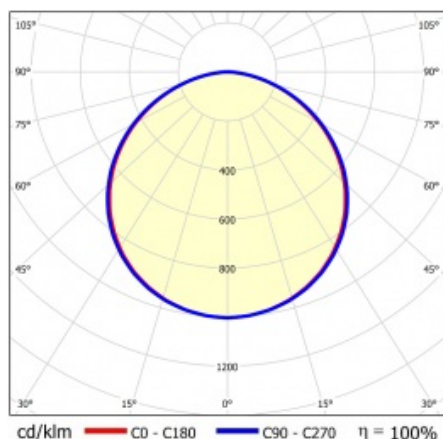

SQ 1200 4400LM PLX DALI I CL. IP20 1192X292MM 840 (45W)

PODROBNÁ PRODUKTOVÁ KARTA

TABULKA TECHNICKÝCH PARAMETRŮ

Index:	412141	Barva těla:	bílý
EAN:	5905963412141	Rozměry (V/Š/H/V) [mm]:	45/291/1191
Zdroj světla:	LED modul	Instalační rozměry [mm]:	263/1070
Nominální výkon [W]:	45	Stupeň těsnosti:	IP20
Jmenovité napájecí napětí [V]:	220-240	Montážní verze:	přisazená, možná zapuštěná do modulových stropů
Frekvence [Hz]:	50-60	DIMM DALI:	ano
Světelný tok svítidla [lm]:	4400	Rozměry jednoho kartonu (V/Š/H) [mm]:	55
Světelná účinnost svítidla [lm/W]:	92	Počet kusů na paletě [ks]:	50
Energetická třída:	E	Čistá hmotnost [kg]:	1.690
Třída ochrany:	I	Typ kategorie:	Kazetová svítidla
Teplota barvy [K]:	4000	Životnost LED L70B50 [h]:	50000
Index podání barev (Ra) >:	80	Životnost LED L80B10 [h]:	32000
SDCM:	5	Životnost LED L90B10 [h]:	15000
Účinnost:	0.96	Typ vyzařování:	Otevřený prostor
Úhel osvětlení [°]:	120	Fotobiologická bezpečnost:	RG0 - skupina bez rizika
Materiál difuzoru:	PS	Záruka [roky]:	5
Typ difuzoru:	OPÁL	Certifikát CE:	09/2024
Barva difuzoru:	bílý	Environmentální deklaráce (EPD):	944/2026
Materiál optiky:	PMMA	Manuál:	Download PDF
Optika:	objektiv	Certifikáty ISO:	9001:2015, 14001:2015, 45001:2018, 50001:2018
Materiál karoserie:	ABS	Přík LDT:	Download

SVĚTELNÁ KŘIVKA

Datum vytvoření karty: 02 únor 2026

Výrobce si vyhrazuje právo na změny v průběhu zdokonalování výrobku a na konstrukční změny nebo modernizaci prezentovaného výrobku. Svítidlo splňuje požadavky směrnice EU ROHS 2001/65/EU. Produktový list není obchodní nabídkou. *Tolerance parametrů je +/- 10%.

Tento produkt podléhá pravidlům recyklace elektrické a elektronické zařízení

Certifikát CE - č.: 09/2024

Lena Lighting S.A.
ul. Kórnicka 52, 63-000 Środa Wielkopolska
tel. +48 61 28 60 333 (Pn-Pt, 8-16), e-mail: hello@lenalighting.pl, www.lenalighting.pl