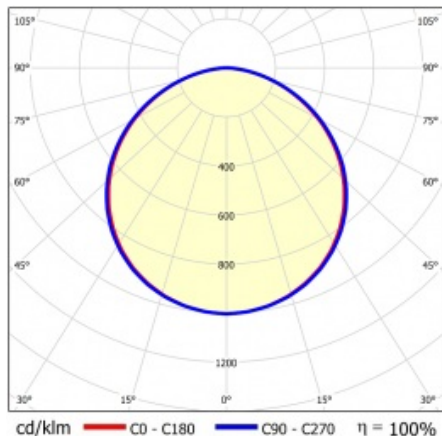

SQ 1200 4400LM PLX DALI I CL. IP20 1192X292MM 840 (45W)

PODROBNÁ PRODUKTOVÁ KARTA

TABULKA TECHNICKÝCH PARAMETRŮ

Nominální výkon [W]:	45	Materiál karoserie:	ABS
Index:	412141	Barva těla:	bílý
Teplota barvy [K]:	4000	Rozměry (V/Š/H/V) [mm]:	45/291/1191
EAN:	5905963412141	Instalační rozměry [mm]:	263/1070
Světelný tok svítidla [lm]:	4400	Stupeň těsnosti:	IP20
Zdroj světla:	LED modul	Montážní verze:	přisazená, možná zapuštěná do modulových stropů
Typ difuzoru:	OPÁL	DIMM DALI:	ano
Jmenovité napájecí napětí [V]:	220-240	Rozměry jednoho kartonu (V/Š/H) [mm]:	55
Frekvence [Hz]:	50-60	Počet kusů na paletě [ks]:	50
Světelná účinnost svítidla [lm/W]:	92	Čistá hmotnost [kg]:	1.690
Energetická třída:	E	Typ kategorie:	rastry
Třída ochrany:	I	Životnost LED L70B50 [h]:	50000
Index podání barev (Ra):	>80	Životnost LED L80B20 [h]:	32000
SDCM:	≤ 5	Životnost LED L90B10 [h]:	15000
Účinník:	0.96	Typ vyzářování:	Otevřený prostor
Úhel osvětlení [°]:	120	Záruka [roky]:	5
Materiál difuzoru:	PS	Certifikát CE:	09/2024
Barva difuzoru:	bílý	Manuál:	Download PDF
Materiál optiky:	PMMA		
Optika:	objektiv		

SVĚTELNÁ KŘIVKA

Datum vytvoření karty: 28 červen 2024

Výrobce si vyhrazuje právo na změny v průběhu zdokonalování výrobku a na konstrukční změny nebo modernizaci prezentovaného výrobku. Svítidlo splňuje požadavky směrnice EU ROHS 2001/65/EU. Produktový list není obchodní nabídkou. *Tolerance parametrů je +/- 10%.

Tento produkt podléhá pravidlům recyklace elektrické a elektronické zařízení

Certifikát CE - č.: 09/2024

Lena Lighting S.A.
ul. Kórnicka 52, 63-000 Środa Wielkopolska
tel. +48 61 28 60 333 (Pn-Pt, 8-16), e-mail: hello@lenalighting.pl, www.lenalighting.pl