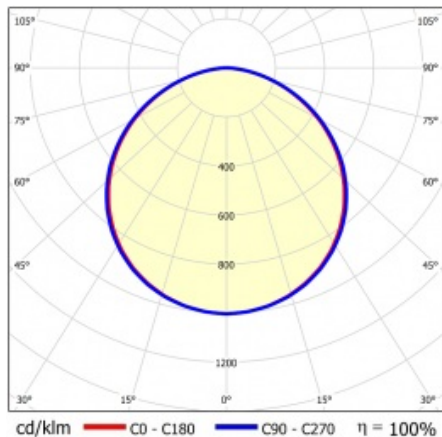

SQ 1200 4400LM PLX DALI I CL. IP20 1192X292MM 840 (45W)

PODROBNÁ PRODUKTOVÁ KARTA

TABULKA TECHNICKÝCH PARAMETRŮ

Index:	412141	Materiál karoserie:	ABS
EAN:	5905963412141	Barva těla:	bílý
Zdroj světla:	LED modul	Rozměry (V/Š/H/V) [mm]:	45/291/1191
Nominální výkon [W]:	45	Instalační rozměry [mm]:	263/1070
Jmenovité napájecí napětí [V]:	220-240	Stupeň těsnosti:	IP20
Frekvence [Hz]:	50-60	Montážní verze:	přisazená, možná zapuštěná do modulových stropů
Světelný tok svítidla [lm]:	4400	DIMM DALI:	ano
Světelná účinnost svítidla [lm/W]:	92	Rozměry jednoho kartonu (V/Š/H) [mm]:	55
Energetická třída:	E	Počet kusů na paletě [ks]:	50
Třída ochrany:	I	Čistá hmotnost [kg]:	1.690
Teplota barvy [K]:	4000	Typ kategorie:	Kazetová svítidla
Index podání barev (Ra):	80	Životnost LED L70B50 [h]:	50000
SDCM:	≤ 5	Životnost LED L80B20 [h]:	32000
Účinnost:	0.96	Životnost LED L90B10 [h]:	15000
Úhel osvětlení [°]:	120	Typ vyzářování:	Otevřený prostor
Materiál difuzoru:	PS	Záruka [roky]:	5
Typ difuzoru:	OPÁL	Certifikát CE:	09/2024
Barva difuzoru:	bílý	Manuál:	Download PDF
Materiál optiky:	PMMA	Příloha LDT:	Download
Optika:	objektiv		

SVĚTELNÁ KŘIVKA

Datum vytvoření karty: 28 červen 2024

Výrobce si vyhrazuje právo na změny v průběhu zdokonalování výrobku a na konstrukční změny nebo modernizaci prezentovaného výrobku. Svítidlo splňuje požadavky směrnice EU ROHS 2001/65/EU. Produktový list není obchodní nabídkou. *Tolerance parametrů je +/- 10%.

Tento produkt podléhá pravidlům recyklace elektrické a elektronické zařízení

Certifikát CE - č.: 09/2024

Lena Lighting S.A.
ul. Kórnicka 52, 63-000 Środa Wielkopolska
tel. +48 61 28 60 333 (Pn-Pt, 8-16), e-mail: hello@lenalighting.pl, www.lenalighting.pl