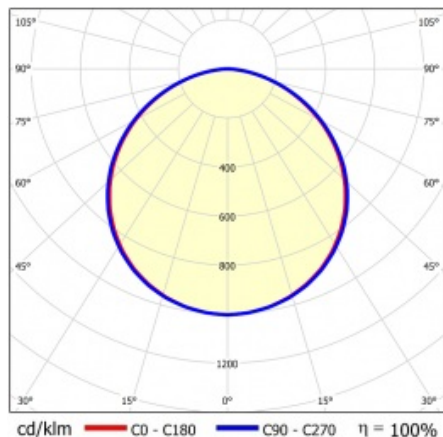

SQ 1200 3600LM PLX DALI I CL. IP20 1192X292MM 830 (37W)

PODROBNÁ PRODUKTOVÁ KARTA

TABULKA TECHNICKÝCH PARAMETRŮ

Index:	412097	Materiál karoserie:	ABS
EAN:	5905963412097	Barva těla:	bílý
Zdroj světla:	LED modul	Rozměry (V/Š/H/V) [mm]:	45/291/1191
Nominální výkon [W]:	37	Instalační rozměry [mm]:	263/1070
Jmenovité napájecí napětí [V]:	220-240	Stupeň těsnosti:	IP20
Frekvence [Hz]:	50-60	Montážní verze:	přisazená, možná zapuštěná do modulových stropů
Světelný tok svítidla [lm]:	3600	DIMM DALI:	ano
Světelná účinnost svítidla [lm/W]:	96	Rozměry jednoho kartonu (V/Š/H) [mm]:	55
Energetická třída:	E	Počet kusů na paletě [ks]:	50
Třída ochrany:	I	Čistá hmotnost [kg]:	1.690
Teplota barvy [K]:	3000	Typ kategorie:	Kazetová svítidla
Index podání barev (Ra) >:	80	Životnost LED L70B50 [h]:	50000
SDCM:	5	Životnost LED L80B10 [h]:	32000
Účinnost:	0.95	Životnost LED L90B10 [h] [h]:	15000
Úhel osvětlení [°]:	120	Typ vyzářování:	Otevřený prostor
Materiál difuzoru:	PS	Fotobiologická bezpečnost:	RG0 - skupina bez rizika
Typ difuzoru:	OPÁL	Záruka [roky]:	5
Barva difuzoru:	bílý	Certifikát CE:	09/2024
Materiál optiky:	PMMA	Manuál:	Download PDF
Optika:	objektiv	Plik LDT:	Download

SVĚTELNÁ KŘIVKA

Datum vytvoření karty: 02 únor 2026

Výrobce si vyhrazuje právo na změny v průběhu zdokonalování výrobku a na konstrukční změny nebo modernizaci prezentovaného výrobku. Svítidlo splňuje požadavky směrnice EU ROHS 2001/65/EU. Produktový list není obchodní nabídkou. *Tolerance parametrů je +/- 10%.

Tento produkt podléhá pravidlům recyklace elektrické a elektronické zařízení

Certifikát CE - č.: 09/2024

Lena Lighting S.A.
ul. Kórnicka 52, 63-000 Środa Wielkopolska
tel. +48 61 28 60 333 (Pn-Pt, 8-16), e-mail: hello@lenalighting.pl, www.lenalighting.pl