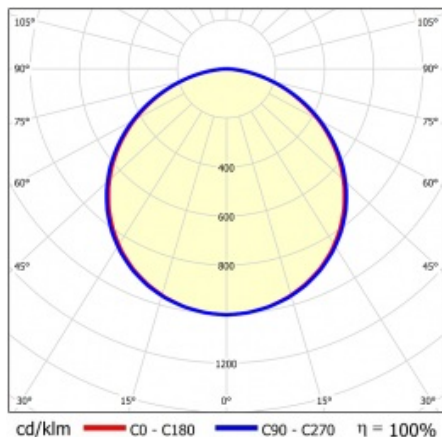

SQ 1200 3600LM PLX DALI I CL. IP20 1192X292MM 830 (37W)

PODROBNÁ PRODUKTOVÁ KARTA

TABULKA TECHNICKÝCH PARAMETRŮ

Index:	412097	Optika:	objektiv
EAN:	5905963412097	Materiál karoserie:	ABS
Zdroj světla:	LED modul	Barva těla:	bílý
Nominální výkon [W]:	37	Rozměry (V/Š/H/V) [mm]:	45/291/1191
Jmenovité napájecí napětí [V]:	220-240	Instalační rozměry [mm]:	263/1070
Frekvence [Hz]:	50-60	Stupeň těsnosti:	IP20
Světelný tok svítidla [lm]:	3600	Montážní verze:	přisazená, možná zapuštěná do modulových stropů
Světelná účinnost svítidla [lm/W]:	96	DIMM DALI:	ano
Energetická třída:	E	Rozměry jednoho kartonu (V/Š/H) [mm]:	55
Třída ochrany:	I	Počet kusů na paletě [ks]:	50
Teplota barvy [K]:	3000	Čistá hmotnost [kg]:	1.690
Index podání barev (Ra):	>80	Typ kategorie:	rastry
SDCM:	≤ 5	Životnost LED L70B50 [h]:	50000
Účinek:	0.95	Životnost LED L80B20 [h]:	32000
Úhel osvětlení [°]:	120	Životnost LED L90B10 [h]:	15000
Materiál difuzoru:	PS	Typ vyzářování:	Otevřený prostor
Typ difuzoru:	OPÁL	Záruka [roky]:	5
Barva difuzoru:	bílý	Certifikát CE:	09/2024
Materiál optiky:	PMMA	Manuál:	Download PDF

SVĚTELNÁ KŘIVKA

Datum vytvoření karty: 28 červen 2024

Výrobce si vyhrazuje právo na změny v průběhu zdokonalování výrobku a na konstrukční změny nebo modernizaci prezentovaného výrobku. Svítidlo splňuje požadavky směrnice EU ROHS 2001/65/EU. Produktový list není obchodní nabídkou. *Tolerance parametrů je +/- 10%.

Tento produkt podléhá pravidlům recyklace elektrické a elektronické zařízení

Certifikát CE - č.: 09/2024

Lena Lighting S.A.
ul. Kórnicka 52, 63-000 Środa Wielkopolska
tel. +48 61 28 60 333 (Pn-Pt, 8-16), e-mail: hello@lenalighting.pl, www.lenalighting.pl