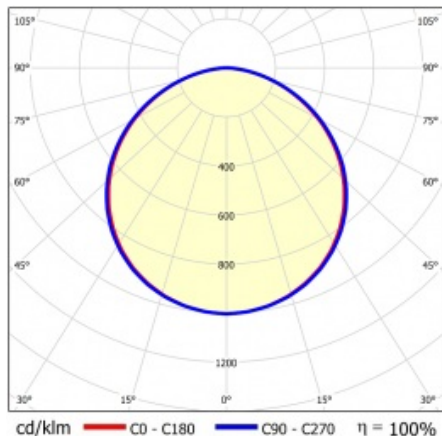

SQ 1200 3600LM PLX DALI I CL. IP20 1192X292MM 830 (37W)

PODROBNÁ PRODUKTOVÁ KARTA

TABULKA TECHNICKÝCH PARAMETRŮ

Nominální výkon [W]:	37	Materiál karoserie:	ABS
Index:	412097	Barva těla:	bílý
Teplota barvy [K]:	3000	Rozměry (V/Š/H/V) [mm]:	45/291/1191
EAN:	5905963412097	Instalační rozměry [mm]:	263/1070
Světelný tok svítidla [lm]:	3600	Stupeň těsnosti:	IP20
Zdroj světla:	LED modul	Montážní verze:	přisazená, možná zapuštěná do modulových stropů
Typ difuzoru:	OPÁL	DIMM DALI:	ano
Jmenovité napájecí napětí [V]:	220-240	Rozměry jednoho kartonu (V/Š/H) [mm]:	55
Frekvence [Hz]:	50-60	Počet kusů na paletě [ks]:	50
Světelná účinnost svítidla [lm/W]:	96	Čistá hmotnost [kg]:	1.690
Energetická třída:	E	Typ kategorie:	rastry
Třída ochrany:	I	Životnost LED L70B50 [h]:	50000
Index podání barev (Ra):	>80	Životnost LED L80B20 [h]:	32000
SDCM:	≤ 5	Životnost LED L90B10 [h]:	15000
Účinek:	0.95	Typ vyzářování:	Otevřený prostor
Úhel osvětlení [°]:	120	Záruka [roky]:	5
Materiál difuzoru:	PS	Certifikát CE:	09/2024
Barva difuzoru:	bílý	Manuál:	Download PDF
Materiál optiky:	PMMA		
Optika:	objektiv		

SVĚTELNÁ KŘIVKA

Datum vytvoření karty: 28 červen 2024

Výrobce si vyhrazuje právo na změny v průběhu zdokonalování výrobku a na konstrukční změny nebo modernizaci prezentovaného výrobku. Svítidlo splňuje požadavky směrnice EU ROHS 2001/65/EU. Produktový list není obchodní nabídkou. *Tolerance parametrů je +/- 10%.

Tento produkt podléhá pravidlům recyklace elektrické a elektronické zařízení

Certifikát CE - č.: 09/2024

Lena Lighting S.A.
ul. Kórnicka 52, 63-000 Środa Wielkopolska
tel. +48 61 28 60 333 (Pn-Pt, 8-16), e-mail: hello@lenalighting.pl, www.lenalighting.pl