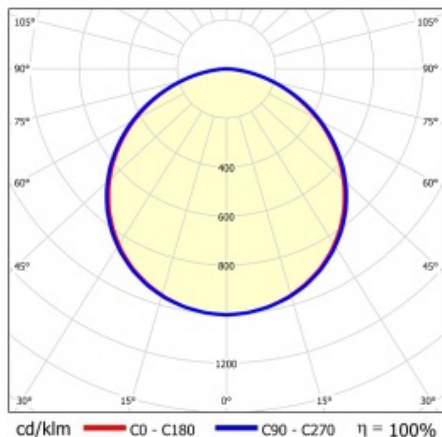

SQ 1200 3800LM PLX DALI I CL. IP20 1192X292MM 840 (37W)

PODROBNÁ PRODUKTOVÁ KARTA

TABULKA TECHNICKÝCH PARAMETRŮ

Index:	412080	Optika:	objektiv
EAN:	5905963412080	Materiál karoserie:	ABS
Zdroj světla:	LED modul	Barva těla:	bílý
Nominální výkon [W]:	37	Rozměry (V/Š/H/V) [mm]:	45/291/1191
Jmenovité napájecí napětí [V]:	220-240	Instalační rozměry [mm]:	263/1070
Frekvence [Hz]:	50-60	Stupeň těsnosti:	IP20
Světelný tok svítidla [lm]:	3800	Montážní verze:	přisazená, možná zapuštěná do modulových stropů
Světelná účinnost svítidla [lm/W]:	96	DIMM DALI:	ano
Energetická třída:	E	Rozměry jednoho kartonu (V/Š/H) [mm]:	55
Třída ochrany:	I	Počet kusů na paletě [ks]:	50
Teplota barvy [K]:	4000	Čistá hmotnost [kg]:	1.690
Index podání barev (Ra):	>80	Typ kategorie:	rastry
SDCM:	≤ 5	Životnost LED L70B50 [h]:	50000
Účinek:	0.95	Životnost LED L80B20 [h]:	32000
Úhel osvětlení [°]:	120	Životnost LED L90B10 [h] [h]:	15000
Materiál difuzoru:	PS	Typ vyzařování:	Otevřený prostor
Typ difuzoru:	OPÁL	Záruka [roky]:	5
Barva difuzoru:	bílý	Certifikát CE:	09/2024
Materiál optiky:	PMMA	Manuál:	Download PDF

SVĚTELNÁ KŘIVKA

Datum vytvoření karty: 28 červen 2024

Výrobce si vyhrazuje právo na změny v průběhu zdokonalování výrobku a na konstrukční změny nebo modernizaci prezentovaného výrobku. Svítidlo splňuje požadavky směrnice EU ROHS 2001/65/EU. Produktový list není obchodní nabídkou. *Tolerance parametrů je +/- 10%.

Tento produkt podléhá pravidlům recyklace elektrické a elektronické zařízení

Certifikát CE - č.: 09/2024

Lena Lighting S.A.
ul. Kórnicka 52, 63-000 Środa Wielkopolska
tel. +48 61 28 60 333 (Pn-Pt, 8-16), e-mail: hello@lenalighting.pl, www.lenalighting.pl