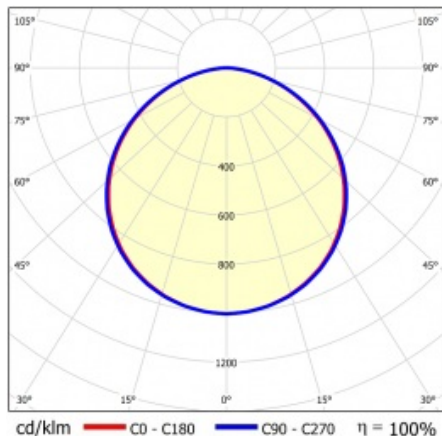

SQ 1200 3600LM PLX I CL. IP20 1192X292MM 830 (37W)

PODROBNÁ PRODUKTOVÁ KARTA

TABULKA TECHNICKÝCH PARAMETRŮ

Index:	412073	Optika:	objektiv
EAN:	5905963412073	Materiál karoserie:	ABS
Zdroj světla:	LED modul	Barva těla:	bílý
Nominální výkon [W]:	37	Rozměry (V/Š/H/V) [mm]:	45/291/1191
Jmenovité napájecí napětí [V]:	220-240	Instalační rozměry [mm]:	263/1070
Frekvence [Hz]:	50-60	Stupeň těsnosti:	IP20
Světelný tok svítidla [lm]:	3600	Montážní verze:	přisazená, možná zapuštěná do modulových stropů
Světelná účinnost svítidla [lm/W]:	96	Rozměry jednoho kartonu (V/Š/H) [mm]:	55
Energetická třída:	E	Počet kusů na paletě [ks]:	50
Třída ochrany:	I	Čistá hmotnost [kg]:	1.590
Teplota barvy [K]:	3000	Typ kategorie:	rastry
Index podání barev (Ra):	>80	Životnost LED L70B50 [h]:	50000
SDCM:	≤ 5	Životnost LED L80B20 [h]:	32000
Účinek:	0.95	Životnost LED L90B10 [h] [h]:	15000
Úhel osvětlení [°]:	120	Typ vyzářování:	Otevřený prostor
Materiál difuzoru:	PS	Záruka [roky]:	5
Typ difuzoru:	OPÁL	Certifikát CE:	09/2024
Barva difuzoru:	bílý	Manuál:	Download PDF
Materiál optiky:	PMMA		

SVĚTELNÁ KŘIVKA

Datum vytvoření karty: 28 červen 2024

Výrobce si vyhrazuje právo na změny v průběhu zdokonalování výrobku a na konstrukční změny nebo modernizaci prezentovaného výrobku. Svítidlo splňuje požadavky směrnice EU ROHS 2001/65/EU. Produktový list není obchodní nabídkou. *Tolerance parametrů je +/- 10%.

Tento produkt podléhá pravidlům recyklace elektrické a elektronické zařízení

Certifikát CE - č.: 09/2024

Lena Lighting S.A.
ul. Kórnicka 52, 63-000 Środa Wielkopolska
tel. +48 61 28 60 333 (Pn-Pt, 8-16), e-mail: hello@lenalighting.pl, www.lenalighting.pl