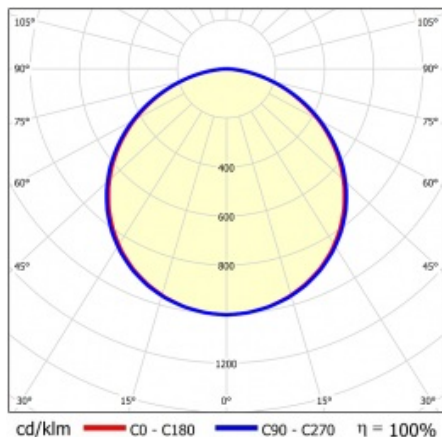

SQ 1200 3000LM PLX RCR I CL. IP20 1192X292MM 830 (29W)

PODROBNÁ PRODUKTOVÁ KARTA

TABULKA TECHNICKÝCH PARAMETRŮ

Index:	412059	Optika:	objektiv
EAN:	5905963412059	Materiál karoserie:	ABS
Zdroj světla:	LED modul	Barva těla:	bílý
Nominální výkon [W]:	29	Rozměry (V/Š/H/V) [mm]:	45/291/1191
Jmenovité napájecí napětí [V]:	220-240	Instalační rozměry [mm]:	263/1070
Frekvence [Hz]:	50-60	Stupeň těsnosti:	IP20
Světelný tok svítidla [lm]:	3000	Montážní verze:	přisazená, možná zapuštěná do modulových stropů
Světelná účinnost svítidla [lm/W]:	100	Rádiový detektor pohybu:	ano
Energetická třída:	E	Rozměry jednoho kartonu (V/Š/H) [mm]:	55
Třída ochrany:	I	Počet kusů na paletě [ks]:	50
Teplota barvy [K]:	3000	Čistá hmotnost [kg]:	1.670
Index podání barev (Ra):	>80	Typ kategorie:	rastry
SDCM:	≤ 5	Životnost LED L70B50 [h]:	50000
Účinek:	0.94	Životnost LED L80B20 [h]:	32000
Úhel osvětlení [°]:	120	Životnost LED L90B10 [h] [h]:	15000
Materiál difuzoru:	PS	Typ vyzářování:	Otevřený prostor
Typ difuzoru:	OPÁL	Záruka [roky]:	5
Barva difuzoru:	bílý	Certifikát CE:	09/2024
Materiál optiky:	PMMA	Manuál:	Download PDF

SVĚTELNÁ KŘIVKA

Datum vytvoření karty: 28 červen 2024

Výrobce si vyhrazuje právo na změny v průběhu zdokonalování výrobku a na konstrukční změny nebo modernizaci prezentovaného výrobku. Svítidlo splňuje požadavky směrnice EU ROHS 2001/65/EU. Produktový list není obchodní nabídkou. *Tolerance parametrů je +/- 10%.

Tento produkt podléhá pravidlům recyklace elektrické a elektronické zařízení

Certifikát CE - č.: 09/2024

Lena Lighting S.A.
ul. Kórnicka 52, 63-000 Środa Wielkopolska
tel. +48 61 28 60 333 (Pn-Pt, 8-16), e-mail: hello@lenalighting.pl, www.lenalighting.pl