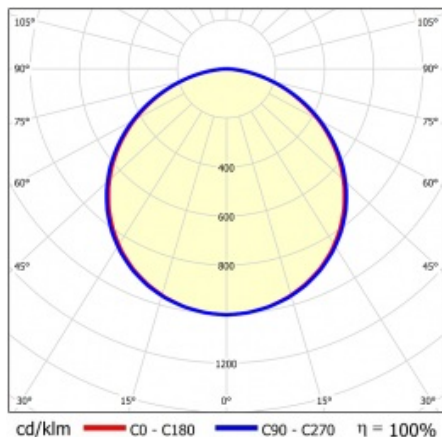

SQ 1200 3200LM PLX RCR I CL. IP20 1192X292MM 840 (29W)

PODROBNÁ PRODUKTOVÁ KARTA

TABULKA TECHNICKÝCH PARAMETRŮ

Index:	412042	Optika:	objektiv
EAN:	5905963412042	Materiál karoserie:	ABS
Zdroj světla:	LED modul	Barva těla:	bílý
Nominální výkon [W]:	29	Rozměry (V/Š/H/V) [mm]:	45/291/1191
Jmenovité napájecí napětí [V]:	220-240	Instalační rozměry [mm]:	263/1070
Frekvence [Hz]:	50-60	Stupeň těsnosti:	IP20
Světelný tok svítidla [lm]:	3200	Montážní verze:	přisazená, možná zapuštěná do modulových stropů
Světelná účinnost svítidla [lm/W]:	100	Rádiový detektor pohybu:	ano
Energetická třída:	E	Rozměry jednoho kartonu (V/Š/H) [mm]:	55
Třída ochrany:	I	Počet kusů na paletě [ks]:	50
Teplota barvy [K]:	4000	Čistá hmotnost [kg]:	1.670
Index podání barev (Ra):	>80	Typ kategorie:	rastry
SDCM:	≤ 5	Životnost LED L70B50 [h]:	50000
Účinek:	0.94	Životnost LED L80B20 [h]:	32000
Úhel osvětlení [°]:	120	Životnost LED L90B10 [h] [h]:	15000
Materiál difuzoru:	PS	Typ vyzářování:	Otevřený prostor
Typ difuzoru:	OPÁL	Záruka [roky]:	5
Barva difuzoru:	bílý	Certifikát CE:	09/2024
Materiál optiky:	PMMA	Manuál:	Download PDF

SVĚTELNÁ KŘÍVKVA

Datum vytvoření karty: 28 červen 2024

Výrobce si vyhrazuje právo na změny v průběhu zdokonalování výrobku a na konstrukční změny nebo modernizaci prezentovaného výrobku. Svítidlo splňuje požadavky směrnice EU ROHS 2001/65/EU. Produktový list není obchodní nabídkou. *Tolerance parametrů je +/- 10%.

Tento produkt podléhá pravidlům recyklace elektrické a elektronické zařízení

Certifikát CE - č.: 09/2024

Lena Lighting S.A.
ul. Kórnicka 52, 63-000 Środa Wielkopolska
tel. +48 61 28 60 333 (Pn-Pt, 8-16), e-mail: hello@lenalighting.pl, www.lenalighting.pl