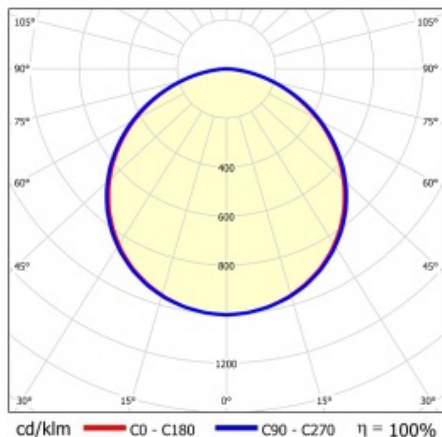

SQ 1200 3000LM PLX DALI I CL. IP20 1192X292MM 830 (29W)

PODROBNÁ PRODUKTOVÁ KARTA

TABULKA TECHNICKÝCH PARAMETRŮ

Index:	412035	Optika:	objektiv
EAN:	5905963412035	Materiál karoserie:	ABS
Zdroj světla:	LED modul	Barva těla:	bílý
Nominální výkon [W]:	29	Rozměry (V/Š/H/V) [mm]:	45/291/1191
Jmenovité napájecí napětí [V]:	220-240	Instalační rozměry [mm]:	263/1070
Frekvence [Hz]:	50-60	Stupeň těsnosti:	IP20
Světelný tok svítidla [lm]:	3000	Montážní verze:	přisazená, možná zapuštěná do modulových stropů
Světelná účinnost svítidla [lm/W]:	100	DIMM DALI:	ano
Energetická třída:	E	Rozměry jednoho kartonu (V/Š/H) [mm]:	55
Třída ochrany:	I	Počet kusů na paletě [ks]:	50
Teplota barvy [K]:	3000	Čistá hmotnost [kg]:	1.690
Index podání barev (Ra):	>80	Typ kategorie:	rastry
SDCM:	≤ 5	Životnost LED L70B50 [h]:	50000
Účinek:	0.94	Životnost LED L80B20 [h]:	32000
Úhel osvětlení [°]:	120	Životnost LED L90B10 [h]:	15000
Materiál difuzoru:	PS	Typ vyzářování:	Otevřený prostor
Typ difuzoru:	OPÁL	Záruka [roky]:	5
Barva difuzoru:	bílý	Certifikát CE:	09/2024
Materiál optiky:	PMMA	Manuál:	Download PDF

SVĚTELNÁ KŘIVKA

Datum vytvoření karty: 28 červen 2024

Výrobce si vyhrazuje právo na změny v průběhu zdokonalování výrobku a na konstrukční změny nebo modernizaci prezentovaného výrobku. Svítidlo splňuje požadavky směrnice EU ROHS 2001/65/EU. Produktový list není obchodní nabídkou. *Tolerance parametrů je +/- 10%.

Tento produkt podléhá pravidlům recyklace elektrické a elektronické zařízení

Certifikát CE - č.: 09/2024

Lena Lighting S.A.
ul. Kórnicka 52, 63-000 Środa Wielkopolska
tel. +48 61 28 60 333 (Pn-Pt, 8-16), e-mail: hello@lenalighting.pl, www.lenalighting.pl