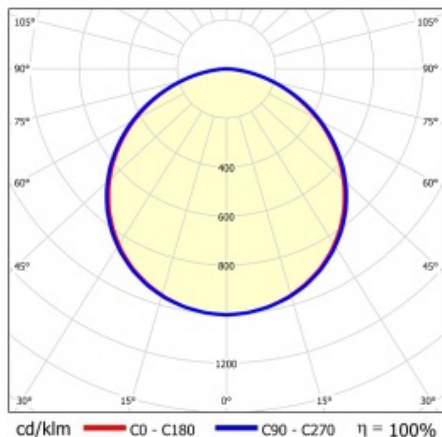

SQ 1200 3200LM PLX DALI I CL. IP20 1192X292MM 840 (29W)

PODROBNÁ PRODUKTOVÁ KARTA

TABULKA TECHNICKÝCH PARAMETRŮ

Index:	412028	Optika:	objektiv
EAN:	5905963412028	Materiál karoserie:	ABS
Zdroj světla:	LED modul	Barva těla:	bílý
Nominální výkon [W]:	29	Rozměry (V/Š/H/V) [mm]:	45/291/1191
Jmenovité napájecí napětí [V]:	220-240	Instalační rozměry [mm]:	263/1070
Frekvence [Hz]:	50-60	Stupeň těsnosti:	IP20
Světelný tok svítidla [lm]:	3200	Montážní verze:	přisazená, možná zapuštěná do modulových stropů
Světelná účinnost svítidla [lm/W]:	100	DIMM DALI:	ano
Energetická třída:	E	Rozměry jednoho kartonu (V/Š/H) [mm]:	55
Třída ochrany:	I	Počet kusů na paletě [ks]:	50
Teplota barvy [K]:	4000	Čistá hmotnost [kg]:	1.690
Index podání barev (Ra):	>80	Typ kategorie:	rastry
SDCM:	≤ 5	Životnost LED L70B50 [h]:	50000
Účinek:	0.94	Životnost LED L80B20 [h]:	32000
Úhel osvětlení [°]:	120	Životnost LED L90B10 [h] [h]:	15000
Materiál difuzoru:	PS	Typ vyzářování:	Otevřený prostor
Typ difuzoru:	OPÁL	Záruka [roky]:	5
Barva difuzoru:	bílý	Certifikát CE:	09/2024
Materiál optiky:	PMMA	Manuál:	Download PDF

SVĚTELNÁ KŘIVKA

Datum vytvoření karty: 28 červen 2024

Výrobce si vyhrazuje právo na změny v průběhu zdokonalování výrobku a na konstrukční změny nebo modernizaci prezentovaného výrobku. Svítidlo splňuje požadavky směrnice EU ROHS 2001/65/EU. Produktový list není obchodní nabídkou. *Tolerance parametrů je +/- 10%.

Tento produkt podléhá pravidlům recyklace elektrické a elektronické zařízení

Certifikát CE - č.: 09/2024

Lena Lighting S.A.
ul. Kórnicka 52, 63-000 Środa Wielkopolska
tel. +48 61 28 60 333 (Pn-Pt, 8-16), e-mail: hello@lenalighting.pl, www.lenalighting.pl