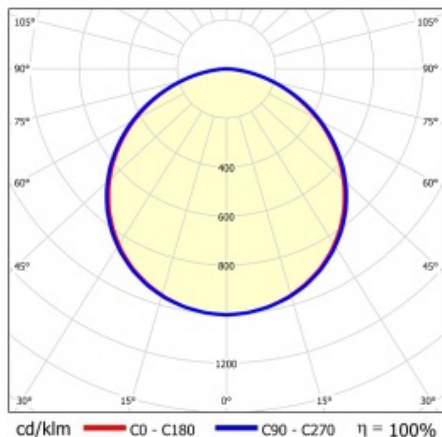

SQ 1200 3800LM PLX I CL. IP20 1192X292MM 840 (37W)

PODROBNÁ PRODUKTOVÁ KARTA

TABULKA TECHNICKÝCH PARAMETRŮ

Index:	412066	Optika:	objektiv
EAN:	5905963412066	Materiál karoserie:	ABS
Zdroj světla:	LED modul	Barva těla:	bílý
Nominální výkon [W]:	37	Rozměry (V/Š/H/V) [mm]:	45/291/1191
Jmenovité napájecí napětí [V]:	220-240	Instalační rozměry [mm]:	263/1070
Frekvence [Hz]:	50-60	Stupeň těsnosti:	IP20
Světelný tok svítidla [lm]:	4468	Montážní verze:	přisazená, možná zapuštěná do modulových stropů
Světelná účinnost svítidla [lm/W]:	96	Rozměry jednoho kartonu (V/Š/H) [mm]:	55/300/1220
Energetická třída:	E	Počet kusů na paletě [ks]:	50
Třída ochrany:	I	Čistá hmotnost [kg]:	1.590
Teplota barvy [K]:	4000	Typ kategorie:	rastry
Index podání barev (Ra):	>80	Životnost LED L70B50 [h]:	50000
SDCM:	≤ 5	Životnost LED L80B20 [h]:	32000
Účinník:	0.95	Životnost LED L90B10 [h]:	15000
Úhel osvětlení [°]:	120	Typ vyzářování:	Otevřený prostor
Materiál difuzoru:	PS	Fotobiologická bezpečnost:	riziková skupina 1 (nízké riziko)
Typ difuzoru:	OPÁL	Záruka [roky]:	5
Barva difuzoru:	bílý	Certifikát CE:	09/2024
Materiál optiky:	PMMA	Manuál:	Download PDF

SVĚTELNÁ KŘIVKA

Datum vytvoření karty: 28 červen 2024

Výrobce si vyhrazuje právo na změny v průběhu zdokonalování výrobku a na konstrukční změny nebo modernizaci prezentovaného výrobku. Svítidlo splňuje požadavky směrnice EU ROHS 2001/65/EU. Produktový list není obchodní nabídkou. *Tolerance parametrů je +/- 10%.

Tento produkt podléhá pravidlům recyklace elektrické a elektronické zařízení

Certifikát CE - č.: 09/2024

Lena Lighting S.A.
ul. Kórnicka 52, 63-000 Środa Wielkopolska
tel. +48 61 28 60 333 (Pn-Pt, 8-16), e-mail: hello@lenalighting.pl, www.lenalighting.pl