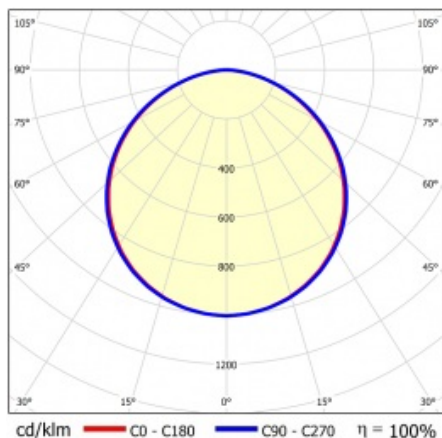

SQ 1200 3200LM PLX I CL. IP20 1192X292MM 840 (29W)

PODROBNÁ PRODUKTOVÁ KARTA

TABULKA TECHNICKÝCH PARAMETRŮ

Index:	412004	Barva těla:	bílý
EAN:	5905963412004	Rozměry (V/Š/H/V) [mm]:	45/291/1191
Zdroj světla:	LED modul	Instalační rozměry [mm]:	263/1070
Nominální výkon [W]:	29	Stupeň těsnosti:	IP20
Jmenovité napájecí napětí [V]:	220-240	Montážní verze:	přisazená, možná zapuštěná do modulových stropů
Frekvence [Hz]:	50-60	Rozměry jednoho kartonu (V/Š/H) [mm]:	55
Světelný tok svítidla [lm]:	3200	Počet kusů na paletě [ks]:	50
Světelná účinnost svítidla [lm/W]:	100	Čistá hmotnost [kg]:	1.590
Energetická třída:	E	Typ kategorie:	Kazetová svítidla
Třída ochrany:	I	Rozsah napětí AC [V]:	198 - 264
Teplota barvy [K]:	4000	Rozsah napětí DC[V]:	176 - 280
Index podání barev (Ra) >:	80	Životnost LED L70B50 [h]:	50000
SDCM:	5	Životnost LED L80B10 [h]:	32000
Účinník:	0.94	Životnost LED L90B10 [h] [h]:	15000
Úhel osvětlení [°]:	120	Typ vyzařování:	Otevřený prostor
Materiál difuzoru:	PS	Fotobiologická bezpečnost:	RG0 - skupina bez rizika
Typ difuzoru:	OPÁL	Záruka [roky]:	5
Barva difuzoru:	bílý	Certifikát CE:	09/2024
Materiál optiky:	PMMA	Manuál:	Download PDF
Optika:	objektiv	Plik LDT:	Download
Materiál karoserie:	ABS		

SVĚTELNÁ KŘIVKA

Datum vytvoření karty: 02 únor 2026

Výrobce si vyhrazuje právo na změny v průběhu zdokonalování výrobku a na konstrukční změny nebo modernizaci prezentovaného výrobku. Svítidlo splňuje požadavky směrnice EU ROHS 2001/65/EU. Produktový list není obchodní nabídkou. *Tolerance parametrů je +/- 10%.

Tento produkt podléhá pravidlům recyklace elektrické a elektronické zařízení

Certifikát CE - č.: 09/2024

Lena Lighting S.A.
ul. Kórnicka 52, 63-000 Środa Wielkopolska
tel. +48 61 28 60 333 (Pn-Pt, 8-16), e-mail: hello@lenalighting.pl, www.lenalighting.pl