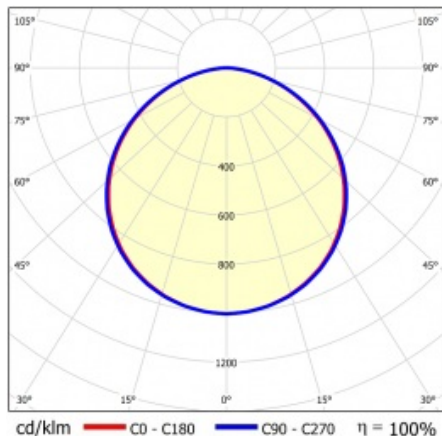

SQ 1200 3200LM PLX I CL. IP20 1192X292MM 840 (29W)

PODROBNÁ PRODUKTOVÁ KARTA

TABULKA TECHNICKÝCH PARAMETRŮ

Index:	412004	Materiál karoserie:	ABS
EAN:	5905963412004	Barva těla:	bílý
Zdroj světla:	LED modul	Rozměry (V/Š/H/V) [mm]:	45/291/1191
Nominální výkon [W]:	29	Instalační rozměry [mm]:	263/1070
Jmenovité napájecí napětí [V]:	220-240	Stupeň těsnosti:	IP20
Frekvence [Hz]:	50-60	Montážní verze:	přisazená, možná zapuštěná do modulových stropů
Světelný tok svítidla [lm]:	3200	Rozměry jednoho kartonu (V/Š/H) [mm]:	55
Světelná účinnost svítidla [lm/W]:	100	Počet kusů na paletě [ks]:	50
Energetická třída:	E	Čistá hmotnost [kg]:	1.590
Třída ochrany:	I	Typ kategorie:	rastry
Teplota barvy [K]:	4000	Rozsah napětí AC [V]:	198 - 264
Index podání barev (Ra):	>80	Rozsah napětí DC[V]:	176 - 280
SDCM:	≤ 5	Životnost LED L70B50 [h]:	50000
Účinnost:	0.94	Životnost LED L80B20 [h]:	32000
Úhel osvětlení [°]:	120	Životnost LED L90B10 [h]:	15000
Materiál difuzoru:	PS	Typ vyzářování:	Otevřený prostor
Typ difuzoru:	OPÁL	Záruka [roky]:	5
Barva difuzoru:	bílý	Certifikát CE:	09/2024
Materiál optiky:	PMMA	Manuál:	Download PDF
Optika:	objektiv		

SVĚTELNÁ KŘIVKA

Datum vytvoření karty: 28 červen 2024

Výrobce si vyhrazuje právo na změny v průběhu zdokonalování výrobku a na konstrukční změny nebo modernizaci prezentovaného výrobku. Svítidlo splňuje požadavky směrnice EU ROHS 2001/65/EU. Produktový list není obchodní nabídkou. *Tolerance parametrů je +/- 10%.

Tento produkt podléhá pravidlům recyklace elektrické a elektronické zařízení

Certifikát CE - č.: 09/2024

Lena Lighting S.A.
ul. Kórnicka 52, 63-000 Środa Wielkopolska
tel. +48 61 28 60 333 (Pn-Pt, 8-16), e-mail: hello@lenalighting.pl, www.lenalighting.pl