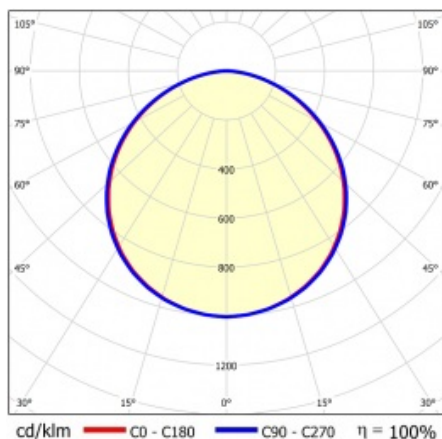

SQ 1200 4400LM PLX I CL. IP20 1192X292MM 840 (45W)

PODROBNÁ PRODUKTOVÁ KARTA

TABULKA TECHNICKÝCH PARAMETRŮ

Nominální výkon [W]:	45	Rozměry (V/Š/H/V) [mm]:	45/291/1191
Index:	412127	Instalační rozměry [mm]:	263/1070
Teplota barvy [K]:	4000	Stupeň těsnosti:	IP20
EAN:	5905963412127	Montážní verze:	přisazená, možná zapuštěná do modulových stropů
Světelný tok svítidla [lm]:	4400	Rozměry jednoho kartonu (V/Š/H) [mm]:	55
Zdroj světla:	LED modul	Počet kusů na paletě [ks]:	50
Typ difuzoru:	OPÁL	Čistá hmotnost [kg]:	1.590
Jmenovité napájecí napětí [V]:	220-240	Typ kategorie:	rastry
Frekvence [Hz]:	50-60	Rozsah napětí AC [V]:	90-175
Světelná účinnost svítidla [lm/W]:	92	Rozsah napětí DC[V]:	198 - 264
Energetická třída:	E	Životnost LED L70B50 [h]:	50000
Třída ochrany:	I	Životnost LED L80B20 [h]:	32000
Index podání barev (Ra):	>80	Životnost LED L90B10 [h]:	15000
SDCM:	≤ 5	Typ vyzařování:	Otevřený prostor
Účinník:	0.96	Třída ETIM:	EC002892
Úhel osvětlení [°]:	120	Fotobiologická bezpečnost:	riziková skupina 1 (nízké riziko)
Materiál difuzoru:	PS	Záruka [roky]:	5
Barva difuzoru:	bílý	Certifikát CE:	09/2024
Materiál optiky:	PMMA	Manuál:	Download PDF
Optika:	objektiv		
Materiál karoserie:	ABS		
Barva těla:	bílý		

SVĚTELNÁ KŘIVKA

Datum vytvoření karty: 28 červen 2024

Výrobce si vyhrazuje právo na změny v průběhu zdokonalování výrobku a na konstrukční změny nebo modernizaci prezentovaného výrobku. Svítidlo splňuje požadavky směrnice EU ROHS 2001/65/EU. Produktový list není obchodní nabídkou. *Tolerance parametrů je +/- 10%.

Tento produkt podléhá pravidlům recyklace elektrické a elektronické zařízení

Certifikát CE - č.: 09/2024

Lena Lighting S.A.
ul. Kórnicka 52, 63-000 Środa Wielkopolska
tel. +48 61 28 60 333 (Pn-Pt, 8-16), e-mail: hello@lenalighting.pl, www.lenalighting.pl