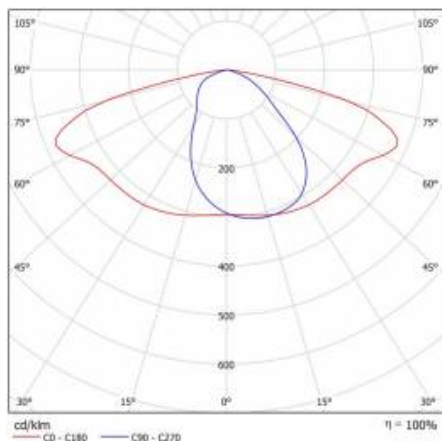

STRADO LED S 24V 9900LM 740 RM7 IP66 III TŘÍDA (70W)

PODROBNÁ PRODUKTOVÁ KARTA

TABULKA TECHNICKÝCH PARAMETRŮ

Index:	408946	Barva těla:	šedá
Jmenovité napájecí napětí [V]:	DC 24	Rozměry (V/Š/H/V) [mm]:	385/265/60
EAN:	5905963408946	Instalační rozměry [mm]:	ø60
Jmenovitý výkon svítidla [W]:	70	Odolnost proti nárazu:	IK10
Světelný tok svítidla [lm]:	9900	Stupeň těsnosti:	IP66
Typ kategorie:	ulice a silnice	Montážní verze:	Vrchol, na tyči / Straně, na výložníku
Světelná účinnost svítidla [lm/W]:	141	Nastavení úhlu sklonu [°]:	-20° do +20°
Verze:	S	Boční plocha (SCx) [m2]:	0.018
Zdroj světla:	LED modul	Provozní teplota [°C]:	od -40 do +50
Energetická třída:	C	Životnost LED L90B10 [h] [h]:	100000
Teplota barvy [K]:	4000	Řízení:	Brak
Index podání barev (Ra):	>70	Čistá hmotnost [kg]:	3.880
Třída ochrany:	III	ULOR:	0%
Optika:	RM7	Fotobiologická bezpečnost:	riziková skupina 1 (nízké riziko)
SDCM:	≤ 5	Technická záruka:	5 s možností prodloužení na 10.
Materiál difuzoru:	tvrzené sklo	Environmentální deklarace (EPD):	682/2024
Typ difuzoru:	průhledný	Certifikát CE:	10/2024
Materiál optiky:	PMMA	Manuál:	Download PDF
Materiál karoserie:	práškově lakovaný hliník		

SVĚTELNÁ KŘIVKA