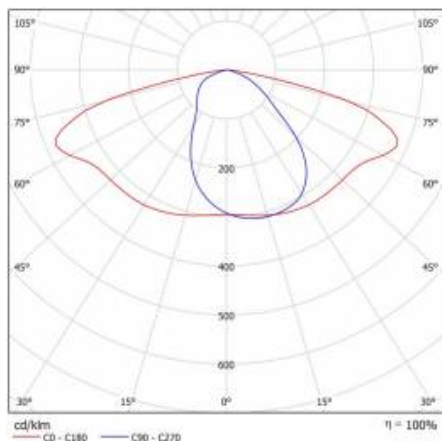

STRADO LED S 24V 6225LM 740 RM7 IP66 III TŘÍDA (40W)

PODROBNÁ PRODUKTOVÁ KARTA

TABULKA TECHNICKÝCH PARAMETRŮ

Index:	408861	Barva těla:	šedá
EAN:	5905963408861	Rozměry (V/Š/H/V) [mm]:	385/265/60
Typ kategorie:	ulice a silnice	Instalační rozměry [mm]:	ø60
Verze:	S	Odolnost proti nárazu:	IK10
Zdroj světla:	LED modul	Stupeň těsnosti:	IP66
Jmenovitý výkon svítidla [W]:	40	Montážní verze:	Vrchol, na tyči / Straně, na výložníku
Jmenovité napájecí napětí [V]:	DC 24	Nastavení úhlu sklonu [°]:	-20° do +20°
Světelný tok svítidla [lm]:	6225	Boční plocha (SCx) [m2]:	0.018
Světelná účinnost svítidla [lm/W]:	156	Provozní teplota [°C]:	od -40 do +50
Energetická třída:	C	Životnost LED L90B10 [h] [h]:	100000
Třída ochrany:	III	Řízení:	Brak
Teplota barvy [K]:	4000	Čistá hmotnost [kg]:	3.880
Index podání barev (Ra):	>70	ULOR:	0%
SDCM:	≤ 5	Fotobiologická bezpečnost:	riziková skupina 1 (nízké riziko)
Materiál difuzoru:	tvrzené sklo	Technická záruka:	5 s možností prodloužení na 10.
Typ difuzoru:	průhledný	Environmentální deklarace (EPD):	682/2024
Materiál optiky:	PMMA	Certifikát CE:	10/2024
Optika:	RM7	Manuál:	Download PDF
Materiál karoserie:	práškově lakovaný hliník		

SVĚTELNÁ KŘIVKA