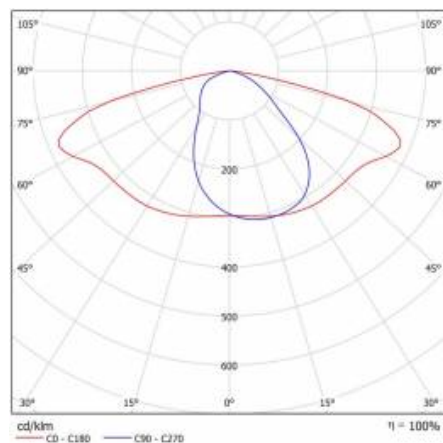

STRADO LED S 24V 6225LM 740 RM7 IP66 III TŘÍDA (40W)

PODROBNÁ PRODUKTOVÁ KARTA

TABULKA TECHNICKÝCH PARAMETRŮ

Index:	408861	Materiál karoserie:	práškově lakovaný hliník
EAN:	5905963408861	Barva těla:	šedá
Typ kategorie:	ulice a silnice	Rozměry (V/Š/H/V) [mm]:	385/265/60
Verze:	S	Instalační rozměry [mm]:	ø60
Zdroj světla:	LED modul	Odolnost proti nárazu:	IK09
Jmenovitý výkon svítidla [W]:	40	Stupeň těsnosti:	IP66
Jmenovité napájecí napětí [V]:	DC 24	Montážní verze:	Vrchol, na tyči / Straně, na výložníku
Světelný tok svítidla [lm]:	6225	Nastavení úhlu světla [°]:	-20° do +20°
Světelná účinnost svítidla [lm/W]:	156	Boční plocha (SCx) [m2]:	0.018
Energetická třída:	C	Provozní teplota [°C]:	od -40 do +50
Třída ochrany:	III	Životnost LED L90B10 [h] [h]:	100000
Teplota barvy [K]:	4000	Řízení:	Brak
Index podání barev (Ra):	>70	Čistá hmotnost [kg]:	3.880
SDCM:	≤ 5	Technická záruka:	5 s možností prodloužení na 10.
Materiál difuzoru:	tvrzené sklo	ULOR:	0%
Typ difuzoru:	průhledný	Fotobiologická bezpečnost:	riziková skupina 1 (nízké riziko)
Materiál optiky:	PMMA	Certifikát CE:	10/2024
Optika:	RM7	Manuál:	Download PDF

SVĚTELNÁ KŘIVKA