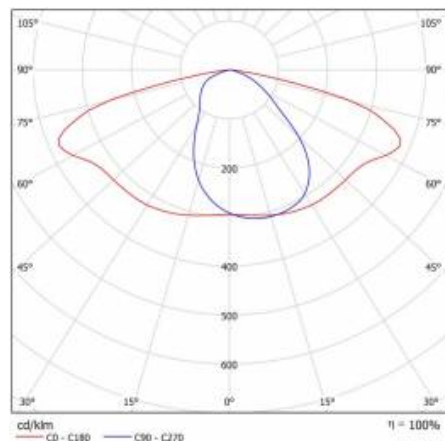

STRADO LED S 24V 3300LM 740 RM7 IP66 III TŘÍDA (20W)

PODROBNÁ PRODUKTOVÁ KARTA

TABULKA TECHNICKÝCH PARAMETRŮ

Index:	408724	Materiál karoserie:	práškově lakovaný hliník
Jmenovité napájecí napětí [V]:	DC 24	Barva těla:	šedá
EAN:	5905963408724	Rozměry (V/Š/H/V) [mm]:	385/265/60
Jmenovitý výkon svítidla [W]:	20	Instalační rozměry [mm]:	ø60
Třída ETIM:	EC000062	Odolnost proti nárazu:	IK10
Světelný tok svítidla [lm]:	3300	Stupeň těsnosti:	IP66
Typ kategorie:	ulice a silnice	Montážní verze:	Vrchol, na tyči / Straně, na výložníku
Světelná účinnost svítidla [lm/W]:	165	Nastavení úhlu sklonu [°]:	-20° do +20°
Verze:	S	Boční plocha (SCx) [m2]:	0.018
Zdroj světla:	LED modul	Provozní teplota [°C]:	od -40 do +50
Energetická třída:	B	Životnost LED L90B10 [h] [h]:	100000
Teplota barvy [K]:	4000	Řízení:	Brak
Index podání barev (Ra):	>70	Čistá hmotnost [kg]:	3.880
Třída ochrany:	III	ULOR:	0%
Optika:	RM7	Fotobiologická bezpečnost:	riziková skupina 1 (nízké riziko)
SDCM:	≤ 5	Technická záruka:	5 s možností prodloužení na 10.
Materiál difuzoru:	tvrzené sklo	Environmentální deklarace (EPD):	682/2024
Typ difuzoru:	průhledný	Certifikát CE:	10/2024
Materiál optiky:	PMMA	Manuál:	Download PDF
Vyměnitelný světelný modul:	ano		

SVĚTELNÁ KŘIVKA