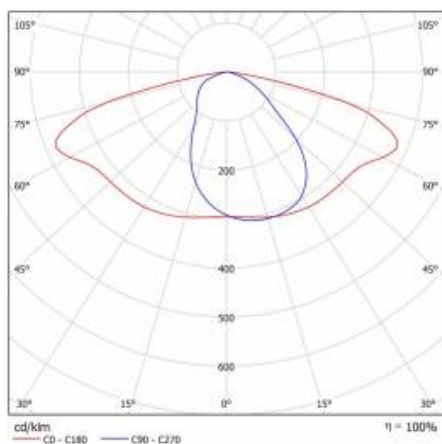

STRADO LED S 24V 9900LM 740 RM7 IP66 III KL. (70W)

SZCZEGÓŁOWA KARTA PRODUKTU

TABELA PARAMETRÓW TECHNICZNYCH

Indeks:	408946	Materiał korpusu:	Aluminium malowane proszkowo
EAN:	5905963408946	Kolor korpusu:	szary
Kategoria typ:	uliczne i drogowe	Wymiary (W/S/G/Z) [mm]:	385/265/60
Wersja:	S	Wymiary montażowe [mm]:	ø60
Źródło światła:	moduł LED	Odporność na uderzenia:	IK09
Moc znamionowa oprawy [W]:	70	Stopień szczelności:	IP66
Znamionowe napięcie zasilania [V]:	DC 24	Sposób montażu:	Szczytowy, na słupie / Boczny, na wysięgniku
Strumień świetlny oprawy [lm]:	9900	Regulacja kąta świecenia [°]:	-20° do +20°
Skuteczność świetlna oprawy [lm/W]:	141	Powierzchnia boczna (SCx) [m2]:	0.018
Klasa energetyczna:	C	Temperatura pracy [°C]:	od -40 do +50
Klasa ochrony:	III	Żywotność LED L90B10 [h]:	100000
Temperatura barwowa [K]:	4000	Sterowanie:	Brak
Wskaźnik oddawania barw (Ra):	>70	Waga netto [kg]:	3.880
SDCM:	≤ 5	Gwarancja techniczna:	5 z możliwością przedłużenia do 10
Materiał klosza:	Szyba hartowana	ULOR:	0%
Rodzaj klosza:	transparentny	Bezpieczeństwo fotobiologiczne:	grupa ryzyka 1 (niskie ryzyko)
Materiał optyki:	PMMA	Certyfikat CE:	10/2024
Optyka:	RM7	Instrukcja:	Pobierz PDF

KRZYWA ŚWIATŁOŚCI