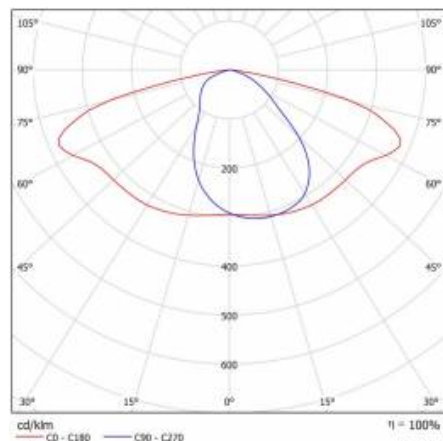

STRADO LED S 24V 3300LM 740 RM7 IP66 III KL. (20W)

SZCZEGÓŁOWA KARTA PRODUKTU

TABELA PARAMETRÓW TECHNICZNYCH

Indeks:	408724	Materiał korpusu:	Aluminium malowane proszkowo
EAN:	5905963408724	Kolor korpusu:	szary
Klasa ETIM:	EC000062	Wymiary (W/S/G/Z) [mm]:	385/265/60
Kategoria typ:	uliczne i drogowe	Wymiary montażowe [mm]:	ø60
Wersja:	S	Odporność na uderzenia:	IK10
Źródło światła:	moduł LED	Stopień szczelności:	IP66
Moc znamionowa oprawy [W]:	20	Sposób montażu:	Szczytowy, na słupie / Boczny, na wysięgniku
Znamionowe napięcie zasilania [V]:	DC 24	Regulacja kąta nachylenia [°]:	-20° do +20°
Strumień świetlny oprawy [lm]:	3300	Powierzchnia boczna (SCx) [m2]:	0.018
Skuteczność świetlna oprawy [lm/W]:	165	Temperatura pracy [°C]:	od -40 do +50
Klasa energetyczna:	B	Żywotność LED L90B10 [h]:	100000
Klasa ochronności:	III	Sterowanie:	Brak
Temperatura barwowa [K]:	4000	Waga netto [kg]:	3.880
Wskaźnik oddawania barw (Ra):	>70	ULOR:	0%
SDCM:	≤ 5	Bezpieczeństwo fotobiologiczne:	grupa ryzyka 1 (niskie ryzyko)
Materiał klosza:	Szyba hartowana	Gwarancja techniczna:	5 z możliwością przedłużenia do 10
Rodzaj klosza:	transparentny	Deklaracja środowiskowa (EPD):	682/2024
Materiał optyki:	PMMA	Certyfikat CE:	10/2024
Optyka:	RM7	Instrukcja:	Pobierz PDF
Wymienny moduł świetlny:	tak		

KRZYWA ŚWIATŁOŚCI