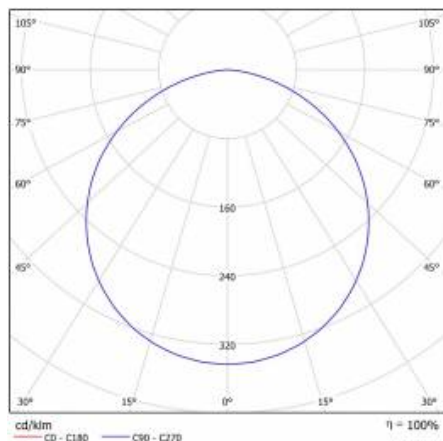

CORIA 2 5100LM 600MM I CL. IP40 POZASTAVENO ČERNÁ MAT 840 50W

PODROBNÁ PRODUKTOVÁ KARTA

TABULKA TECHNICKÝCH PARAMETRŮ

Index:	275739	Montážní verze:	závěsné
EAN:	5905963275739	Provozní teplota [°C]:	od -10 do +35
Zdroj světla:	LED	Rozměry jednoho kartonu (V/Š/H) [mm]:	675
Jmenovitý výkon [W] - rozsah:	50	Počet kusů na paletě [ks]:	12
Světelný tok svítidla [lm] - rozsah:	5100	Čistá hmotnost [kg]:	5
Světelná účinnost svítidla [lm/W]:	102	Typ kategorie:	plafondy
Energetická třída:	E	Životnost LED L70B50 [h]:	189000
Třída ochrany:	I	Životnost LED L80B10 [h]:	119000
Teplota barvy [K]:	4000	Životnost LED L90B10 [h] [h]:	57000
Index podání barev (Ra) >:	80	Typ vyzářování:	Lambertian
Materiál difuzoru:	PC	SDCM:	3
Typ difuzoru:	OPÁL	Záruka [roky]:	5
Materiál karoserie:	hliník	Certifikát CE:	149/2025
Barva těla:	černá	Manuál:	Download PDF
Rozměry (V/Š/H/V) [mm]:	600/86	Certifikáty ISO:	9001:2015, 14001:2015, 45001:2018, 50001:2018
Instalační rozměry [mm]:	109/109	Plik LDT:	Download
Stupeň těsnosti:	IP40		

SVĚTELNÁ KŘIVKA

Datum vytvoření karty: 11 leden 2024

Výrobce si vyhrazuje právo na změny v průběhu zdokonalování výrobku a na konstrukční změny nebo modernizaci prezentovaného výrobku. Svítidlo splňuje požadavky směrnice EU ROHS 2001/65/EU. Produktový list není obchodní nabídkou. *Tolerance parametrů je +/- 10%.

Tento produkt podléhá pravidlům recyklace elektrické a elektronické zařízení

Certifikát CE - č.: 149/2025

Lena Lighting S.A.
ul. Kórnicka 52, 63-000 Środa Wielkopolska
tel. +48 61 28 60 333 (Pn-Pt, 8-16), e-mail: hello@lenalighting.pl, www.lenalighting.pl