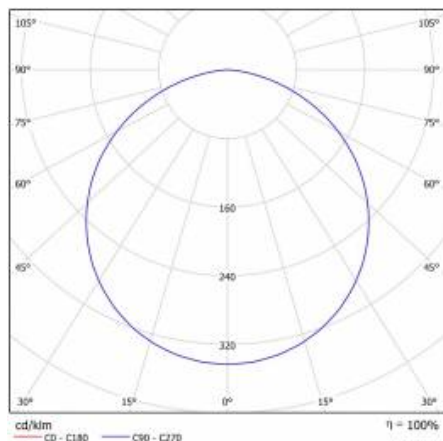

CORIA 2 5100LM 600MM I CL. IP40 POZASTAVENO BÍLÝ MAT 840 50W

PODROBNÁ PRODUKTOVÁ KARTA

TABULKA TECHNICKÝCH PARAMETRŮ

Index:	274183	Montážní verze:	závěsné
EAN:	5905963274183	Provozní teplota [°C]:	od -10 do +35
Zdroj světla:	LED	Rozměry jednoho kartonu (V/Š/H) [mm]:	675
Jmenovitý výkon [W] - rozsah:	50	Počet kusů na paletě [ks]:	12
Světelný tok svítidla [lm] - rozsah:	5100	Čistá hmotnost [kg]:	5
Světelná účinnost svítidla [lm/W]:	102	Typ kategorie:	plafondy
Energetická třída:	E	Životnost LED L70B50 [h]:	189000
Třída ochrany:	I	Životnost LED L80B10 [h]:	119000
Teplota barvy [K]:	4000	Životnost LED L90B10 [h] [h]:	57000
Index podání barev (Ra) >:	80	Typ vyzářování:	Lambertian
Materiál difuzoru:	PC	SDCM:	3
Typ difuzoru:	OPÁL	Záruka [roky]:	5
Materiál karoserie:	hliník	Certifikát CE:	149/2025
Barva těla:	bílý	Manuál:	Download PDF
Rozměry (V/Š/H/V) [mm]:	600/86	Certifikáty ISO:	9001:2015, 14001:2015, 45001:2018, 50001:2018
Instalační rozměry [mm]:	109/109	Plik LDT:	Download
Stupeň těsnosti:	IP40		

SVĚTELNÁ KŘIVKA

Datum vytvoření karty: 11 leden 2024

Výrobce si vyhrazuje právo na změny v průběhu zdokonalování výrobku a na konstrukční změny nebo modernizaci prezentovaného výrobku. Svítidlo splňuje požadavky směrnice EU ROHS 2001/65/EU. Produktový list není obchodní nabídkou. *Tolerance parametrů je +/- 10%.

Tento produkt podléhá pravidlům recyklace elektrické a elektronické zařízení

Certifikát CE - č.: 149/2025

Lena Lighting S.A.
ul. Kórnicka 52, 63-000 Środa Wielkopolska
tel. +48 61 28 60 333 (Pn-Pt, 8-16), e-mail: hello@lenalighting.pl, www.lenalighting.pl