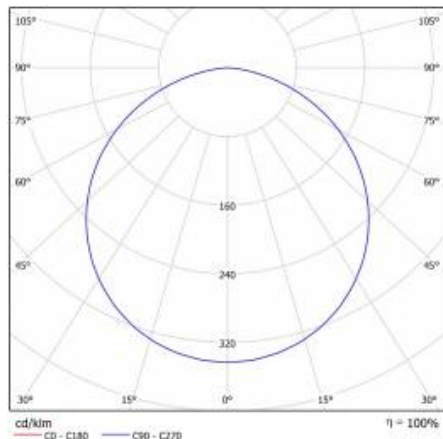

CORIA 2 5100LM 600MM I CL. IP44 ČERNÁ MAT 840 50W

PODROBNÁ PRODUKTOVÁ KARTA

TABULKA TECHNICKÝCH PARAMETRŮ

Index:	275654	Montážní verze:	povrchová montáž
EAN:	5905963275654	Provozní teplota [°C]:	od -10 do +35
Zdroj světla:	LED	Rozměry jednoho kartonu (V/Š/H) [mm]:	675
Jmenovitý výkon [W] - rozsah:	50	Počet kusů na paletě [ks]:	12
Světelný tok svítidla [lm] - rozsah:	5100	Čistá hmotnost [kg]:	4.900
Světelná účinnost svítidla [lm/W]:	102	Typ kategorie:	plafondy
Energetická třída:	E	Životnost LED L70B50 [h]:	189000
Třída ochrany:	I	Životnost LED L80B10 [h]:	119000
Teplota barvy [K]:	4000	Životnost LED L90B10 [h] [h]:	57000
Index podání barev (Ra) >:	80	Typ vyzářování:	Lambertian
Materiál difuzoru:	PC	SDCM:	3
Typ difuzoru:	OPÁL	Záruka [roky]:	5
Materiál karoserie:	hliník	Certifikát CE:	150/2025
Barva těla:	černá	Manuál:	Download PDF
Rozměry (V/Š/H/V) [mm]:	600/86	Certifikáty ISO:	9001:2015, 14001:2015, 45001:2018, 50001:2018
Instalační rozměry [mm]:	500	Plik LDT:	Download
Stupeň těsnosti:	IP44		

SVĚTELNÁ KŘIVKA

Datum vytvoření karty: 04 prosinec 2025

Výrobce si vyhrazuje právo na změny v průběhu zdokonalování výrobku a na konstrukční změny nebo modernizaci prezentovaného výrobku. Svítidlo splňuje požadavky směrnice EU ROHS 2001/65/EU. Produktový list není obchodní nabídkou. *Tolerance parametrů je +/- 10%.

Tento produkt podléhá pravidlům recyklace elektrické a elektronické zařízení

Certifikát CE - č.: 150/2025

Lena Lighting S.A.
ul. Kórnicka 52, 63-000 Środa Wielkopolska
tel. +48 61 28 60 333 (Pn-Pt, 8-16), e-mail: hello@lenalighting.pl, www.lenalighting.pl