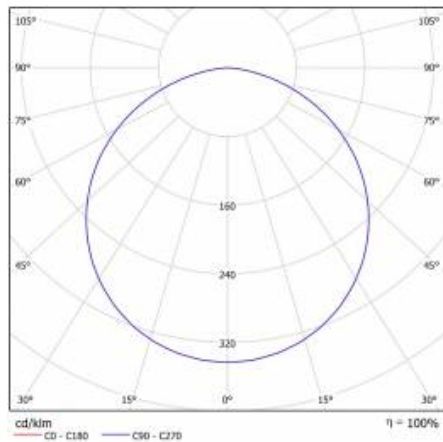

CORIA 2 5100LM 600MM I CL. IP44 BÍLÝ MAT 840 50W

PODROBNÁ PRODUKTOVÁ KARTA

TABULKA TECHNICKÝCH PARAMETRŮ

Index:	274107	Montážní verze:	povrchová montáž
EAN:	5905963274107	Provozní teplota [°C]:	od -10 do +35
Zdroj světla:	LED	Rozměry jednoho kartonu (V/Š/H) [mm]:	675
Jmenovitý výkon [W] - rozsah:	50	Počet kusů na paletě [ks]:	12
Světelný tok svítidla [lm] - rozsah:	5100	Čistá hmotnost [kg]:	4.900
Světelná účinnost svítidla [lm/W]:	102	Typ kategorie:	plafondy
Energetická třída:	E	Životnost LED L70B50 [h]:	189000
Třída ochrany:	I	Životnost LED L80B10 [h]:	119000
Teplota barvy [K]:	4000	Životnost LED L90B10 [h] [h]:	57000
Index podání barev (Ra) >:	80	Typ vyzářování:	Lambertian
Materiál difuzoru:	PC	SDCM:	3
Typ difuzoru:	OPÁL	Záruka [roky]:	5
Materiál karoserie:	hliník	Certifikát CE:	150/2025
Barva těla:	bílý	Manuál:	Download PDF
Rozměry (V/Š/H/V) [mm]:	600/86	Certifikáty ISO:	9001:2015, 14001:2015, 45001:2018, 50001:2018
Instalační rozměry [mm]:	500	Plik LDT:	Download
Stupeň těsnosti:	IP44		

SVĚTELNÁ KŘIVKA

Datum vytvoření karty: 04 prosinec 2025

Výrobce si vyhrazuje právo na změny v průběhu zdokonalování výrobku a na konstrukční změny nebo modernizaci prezentovaného výrobku. Svítidlo splňuje požadavky směrnice EU ROHS 2001/65/EU. Produktový list není obchodní nabídkou. *Tolerance parametrů je +/- 10%.

Tento produkt podléhá pravidlům recyklace elektrické a elektronické zařízení

Certifikát CE - č.: 150/2025

Lena Lighting S.A.
ul. Kórnicka 52, 63-000 Środa Wielkopolska
tel. +48 61 28 60 333 (Pn-Pt, 8-16), e-mail: hello@lenalighting.pl, www.lenalighting.pl